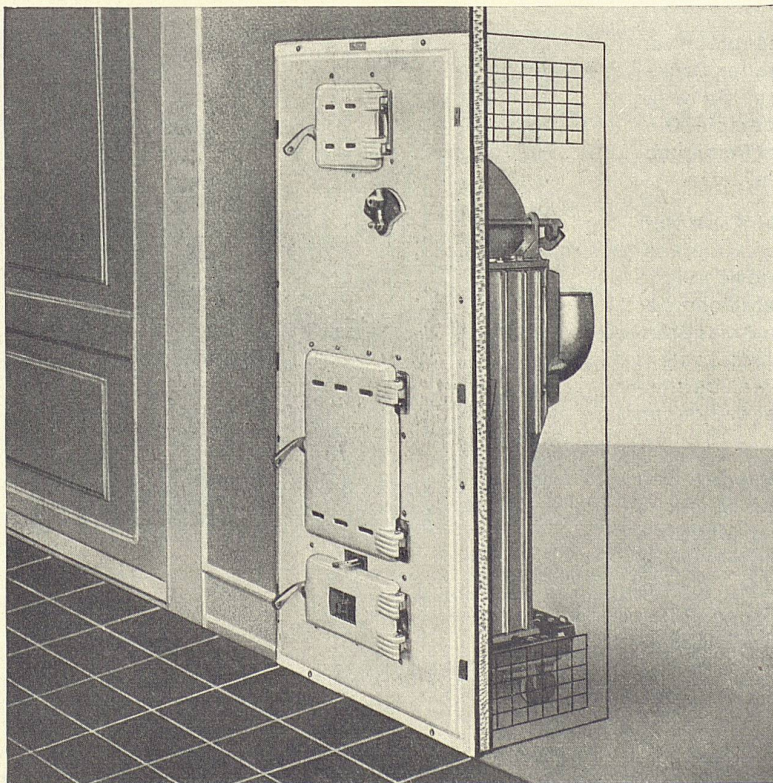

Gesunde und billige Wärme in Überfluß

Neu!

Ideale und staubfreie

Warmluftheizungen

für Wohnungen, Einfamilien-
häuser, Siedlungen usw. dank
dem neuesten Heizeinsatz

Granum-Domestic

Wirtschaftlich, sauber, billig
Beste Referenzen aus der ganzen
Schweiz stehen zur Verfügung

Öl- und Kohlenöfen

in allen Preislagen und Größen

Unverbindliche
Offerten und
Prospekte durch

GRANUM

GRANUM AG NEUENBURG

Heizapparatefabrik

Telephon (038) 53487