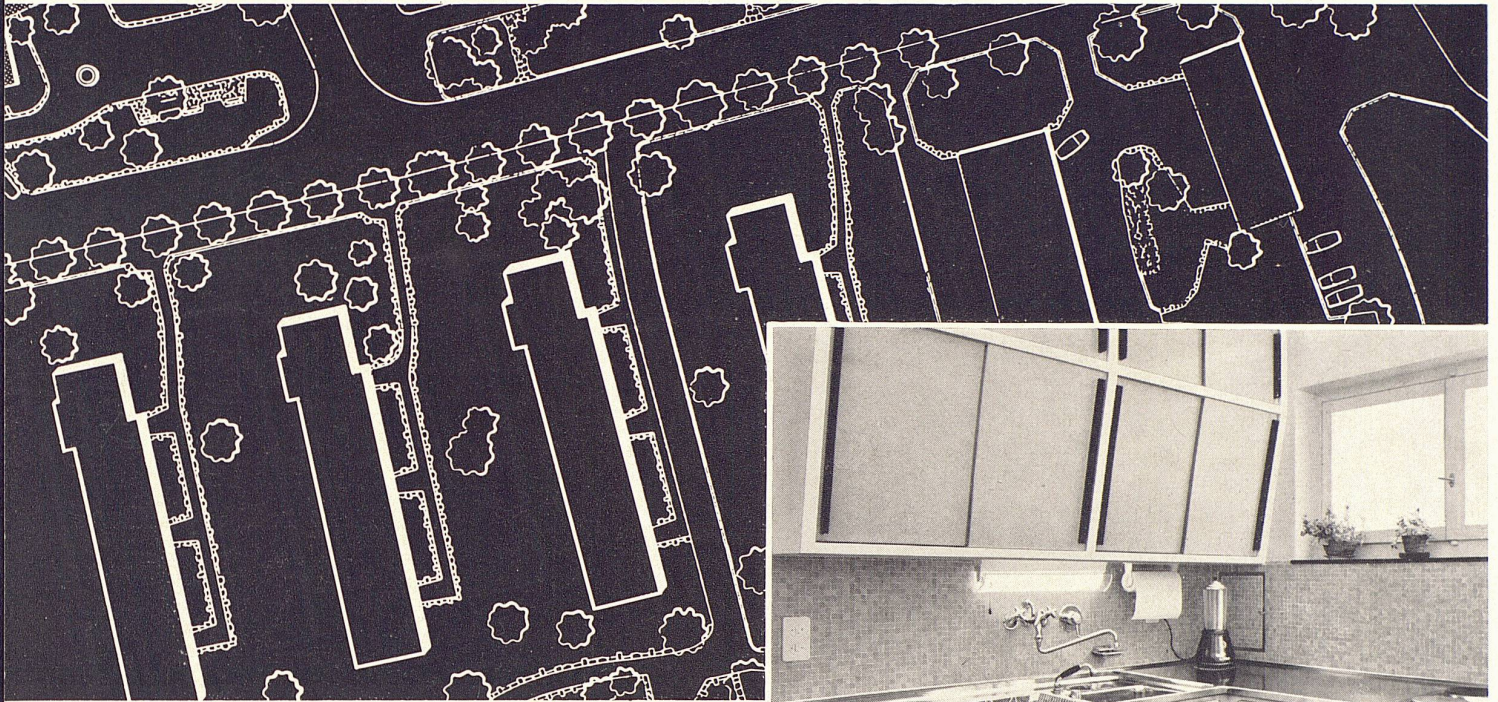

bei richtiger Planung. Eine moderne, rationell und durchdacht eingerichtete Küche wird immer bevorzugt und erhöht wesentlich den Wohnungswert.