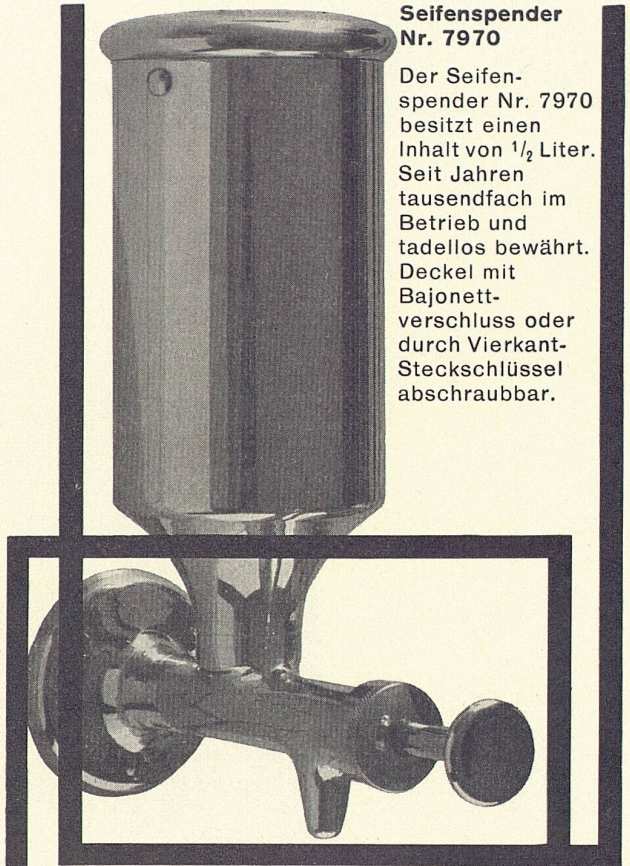

Seifenspender «Kongress»

Der Seifenspender Modell «Kongress» besitzt einen Inhalt von 1/4 Liter. Der Deckel ist durch Vierkant-Steckschlüssel abschraubbar.

Nyffenegger & Co.
Zürich-Oerlikon
Metallgiesserei
+ Armaturenfabrik
Tel. 051 46 64 77