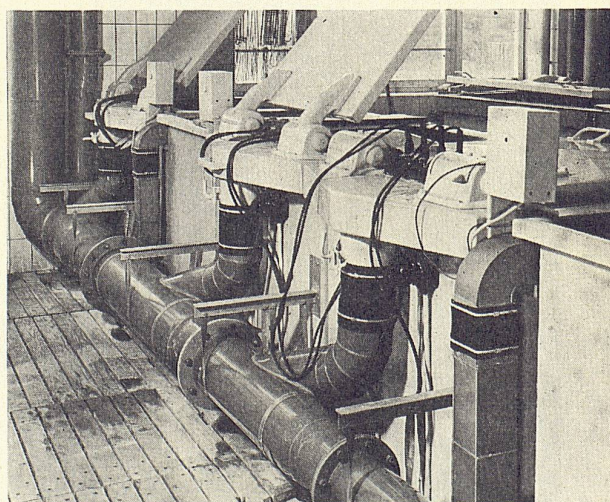

Schmid + Wild AG Nachfolger Wild & Co. Sanitäre Anlagen, Forchstrasse 30 Zürich 8 Tel. (051) 24 47 08

SCHMID+WILD AG