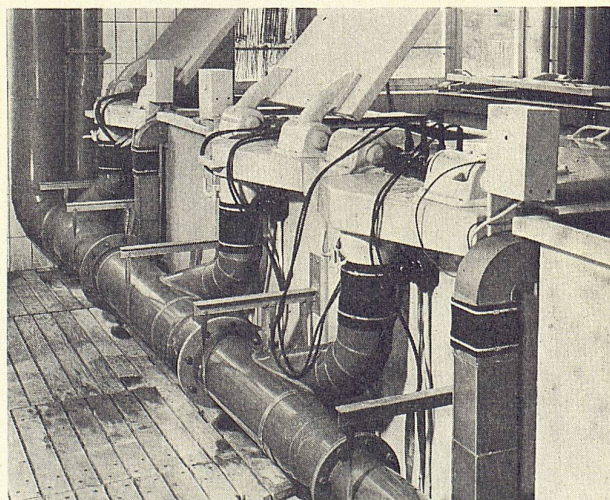

Schmid + Wild AG Nachfolger Wild & Co. Sanitäre Anlagen, Forchstrasse 30 Zürich 8 Tel. (051) 24 47 08

SCHMID+WILD AG