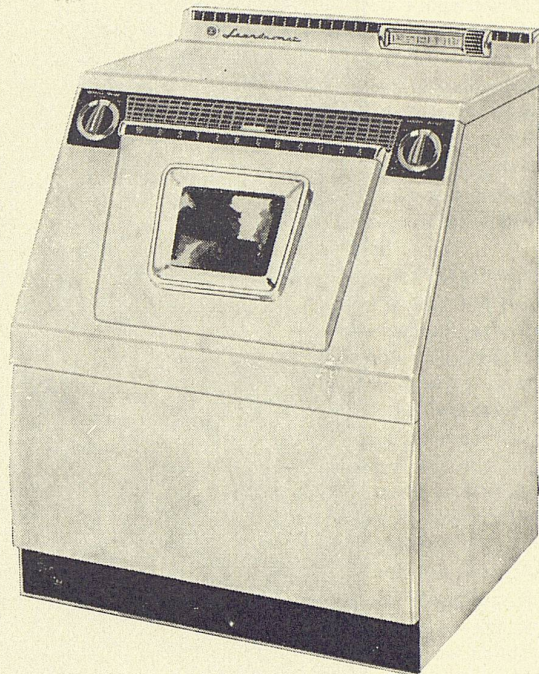

Westinghouse

Der neue «DeLuxe»-Waschautomat, 100% automatisch, macht Schluß mit der Waschtagsmühe

Ihre Hände kommen niemals mit dem Wasser in Berührung, wenn Sie Ihre Wäsche in der neuen Laundromat waschen. Füllen Sie die Wäsche ein, fügen Sie das Seifenpulver hinzu, und stellen Sie die zwei Kontrollwähler ein – die Maschine besorgt alles weitere automatisch. Gebrauchsfähig für das zarteste Wäschestück oder Kunstfaserartikel. Die sanfte Dreh-Purzelaktion wäscht allen Schmutz und reinigt rasch und gründlich. Die dreifache Spülung entspricht 1500 Spülgängen mit der Hand. Die Maschine trocknet, reinigt und stellt selbst ab.

Wählen Sie sicher, wählen Sie

Westinghouse

W. SCHUTZ S. A. • LAUSANNE

3, av. Ruchonnet

Tél. (021) 22 50 75

Große Wäsche – Kinderspiel

Die große Freude und der Stolz der Hausfrau

Rassiges Braten und Grillieren (Oberhitze allein oder zusammen mit Unterhitze)

Regelmäßiges Backen (Ober- und Unterhitze zusammen)

Unbeschwertes Sterilisieren (Unterhitze allein)

dank der automatischen Backofentemperatur-
regulierung **ELCALORSTAT** (Einknopfsystem)

im neuen

Elcalor-Favorit-Kochherd

ELCALOR-Favorit Backofengröße normalisiert, speziell für Schweizer Bedürfnisse geschaffen – tausendfach bewährt, dazu Normalkochplatten mit 8stufiger Feinregulierung und selbstverständlich die stufenlos regulierbare REGLA -Blitzkochplatte (automatisch gesichert – stromsparend).

ELCALOR AG AARAU

Telephon (064) 2 36 91