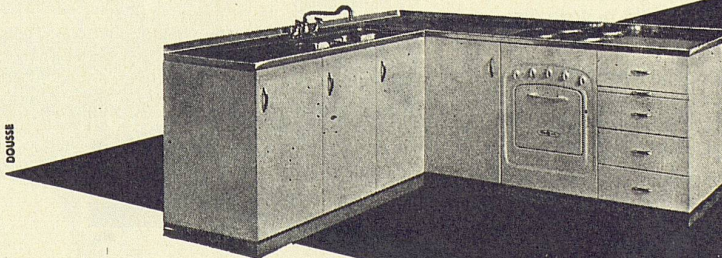

Wählen Sie sicher, wählen Sie

Westinghouse

W. SCHUTZ S. A. • LAUSANNE

3, av. Ruchonnet

Tél. (021) 22 50 75

Große Wäsche – Kinderspiel

Moderne Küche = Blockkombination

Mena-Lux bietet Ihnen für die moderne Küchengestaltung unbeschränkte Möglichkeiten. Aus der Vielfalt der möglichen Kombinationen wählen Sie das in Größe und Anordnung passende Modell aus. Das ganze ist genau durchstudiert, um der Hausfrau die Arbeit zu erleichtern und ihr unnötige Gänge zu ersparen. Jedes Ding, jeder Apparat befindet sich an seinem Platz: der elektrische Kochherd mit 3 oder 4 Platten, der Kühlschrank 70 Liter, der Boiler mit Thermometer, der Spültisch mit Tropfteil, die Rüstnische, die Schränke mit Tablar und der Schubladenstock. Alle diese Elemente bilden zusammen ein harmonisches Ganzes. Die Chromstahlabdeckung und die aparte Emailfarbe des Unterbaus tragen wesentlich zum äußerst einfachen Unterhalt der Kombinationen bei.