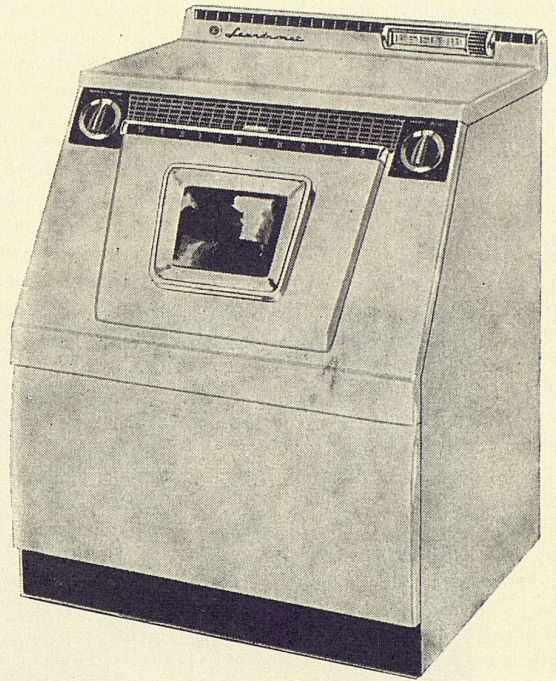

Wählen Sie sicher, wählen Sie

Westinghouse

W. SCHUTZ S. A. • LAUSANNE

3, av. Ruchonnet

Tél. (021) 22 50 75

Große Wäsche – Kinderspiel

Moderne Küche = Blockkombination

Mena-Lux bietet Ihnen für die moderne Küchengestaltung unbeschränkte Möglichkeiten. Aus der Vielfalt der möglichen Kombinationen wählen Sie das in Größe und Anordnung passende Modell aus. Das ganze ist genau durchstudiert, um der Hausfrau die Arbeit zu erleichtern und ihr unnötige Gänge zu ersparen. Jedes Ding, jeder Apparat befindet sich an seinem Platz: der elektrische Kochherd mit 3 oder 4 Platten, der Kühlschrank 70 Liter, der Boiler mit Thermometer, der Spültisch mit Tropfteil, die Rüstnische, die Schränke mit Tablar und der Schubladenstock. Alle diese Elemente bilden zusammen ein harmonisches Ganzes. Die Chromstahlabdeckung und die aparte Emailfarbe des Unterbaus tragen wesentlich zum äußerst einfachen Unterhalt der Kombinationen bei.