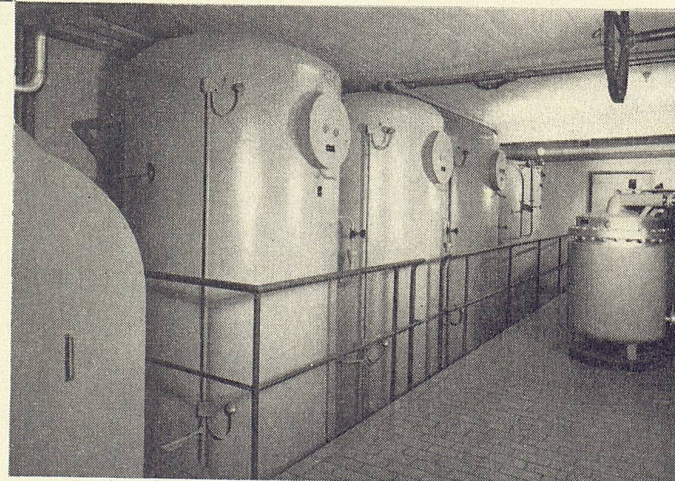

Lüftung der Speisesäle
Küchenentlüftung
Heizungsanlagen
Warmwasserbereitung