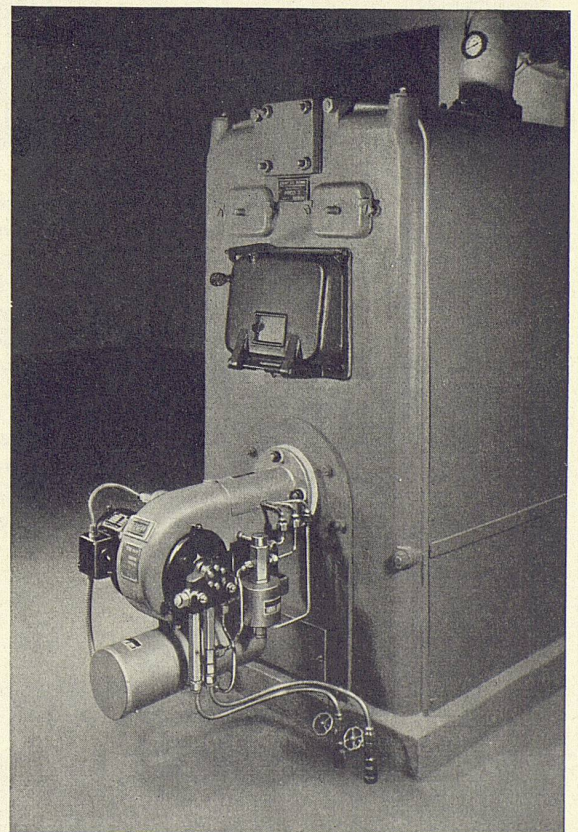

Wer prüft, wählt:

OERTLI

die bestbekannte

Ölfeuerung

Ing. W. Oertli AG, Dübendorf-Zürich

Postfach Zürich 51 Tel. (051) 96 65 71