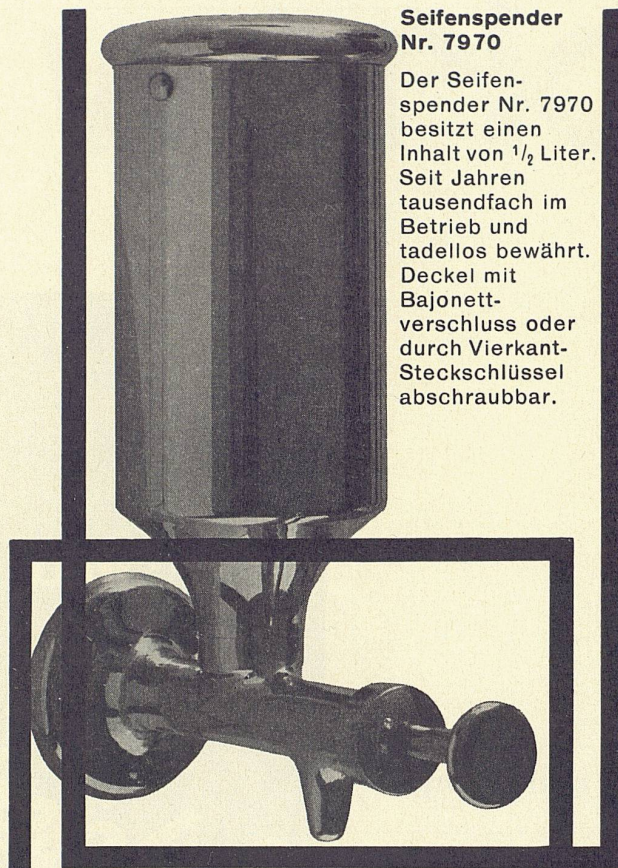

Bottich und Boiler sind aus Chromnickelstahl hergestellt. Verlangen Sie bitte ganz unverbindlich eine Offerte und den Besuch eines fachkundigen Vertreters, sowie den Spezialprospekt Nr. 21.

ELIDA

Besuchen Sie bitte während der Mustermesse vom 27. April bis 7. Mai 1957 den grossen ELIDA Stand Nr. 6041, in der Halle 18.

AG. für Technische Neuheiten
Binningen-Basel Telephon 061-386600

Seifenspender Nr. 7970

Der Seifenspender Nr. 7970 besitzt einen Inhalt von 1/2 Liter. Seit Jahren tausendfach im Betrieb und tadellos bewährt. Deckel mit Bajonettverschluss oder durch Vierkant-Steckschlüssel abschraubbar.

Seifenspender «Kongress»

Der Seifenspender Modell «Kongress» besitzt einen Inhalt von 1/4 Liter. Der Deckel ist durch Vierkant-Steckschlüssel abschraubbar.

Nyffenegger & Co.
Zürich-Oerlikon
Metallgiesserei
+ Armaturenfabrik
Tel. 051 46 64 77