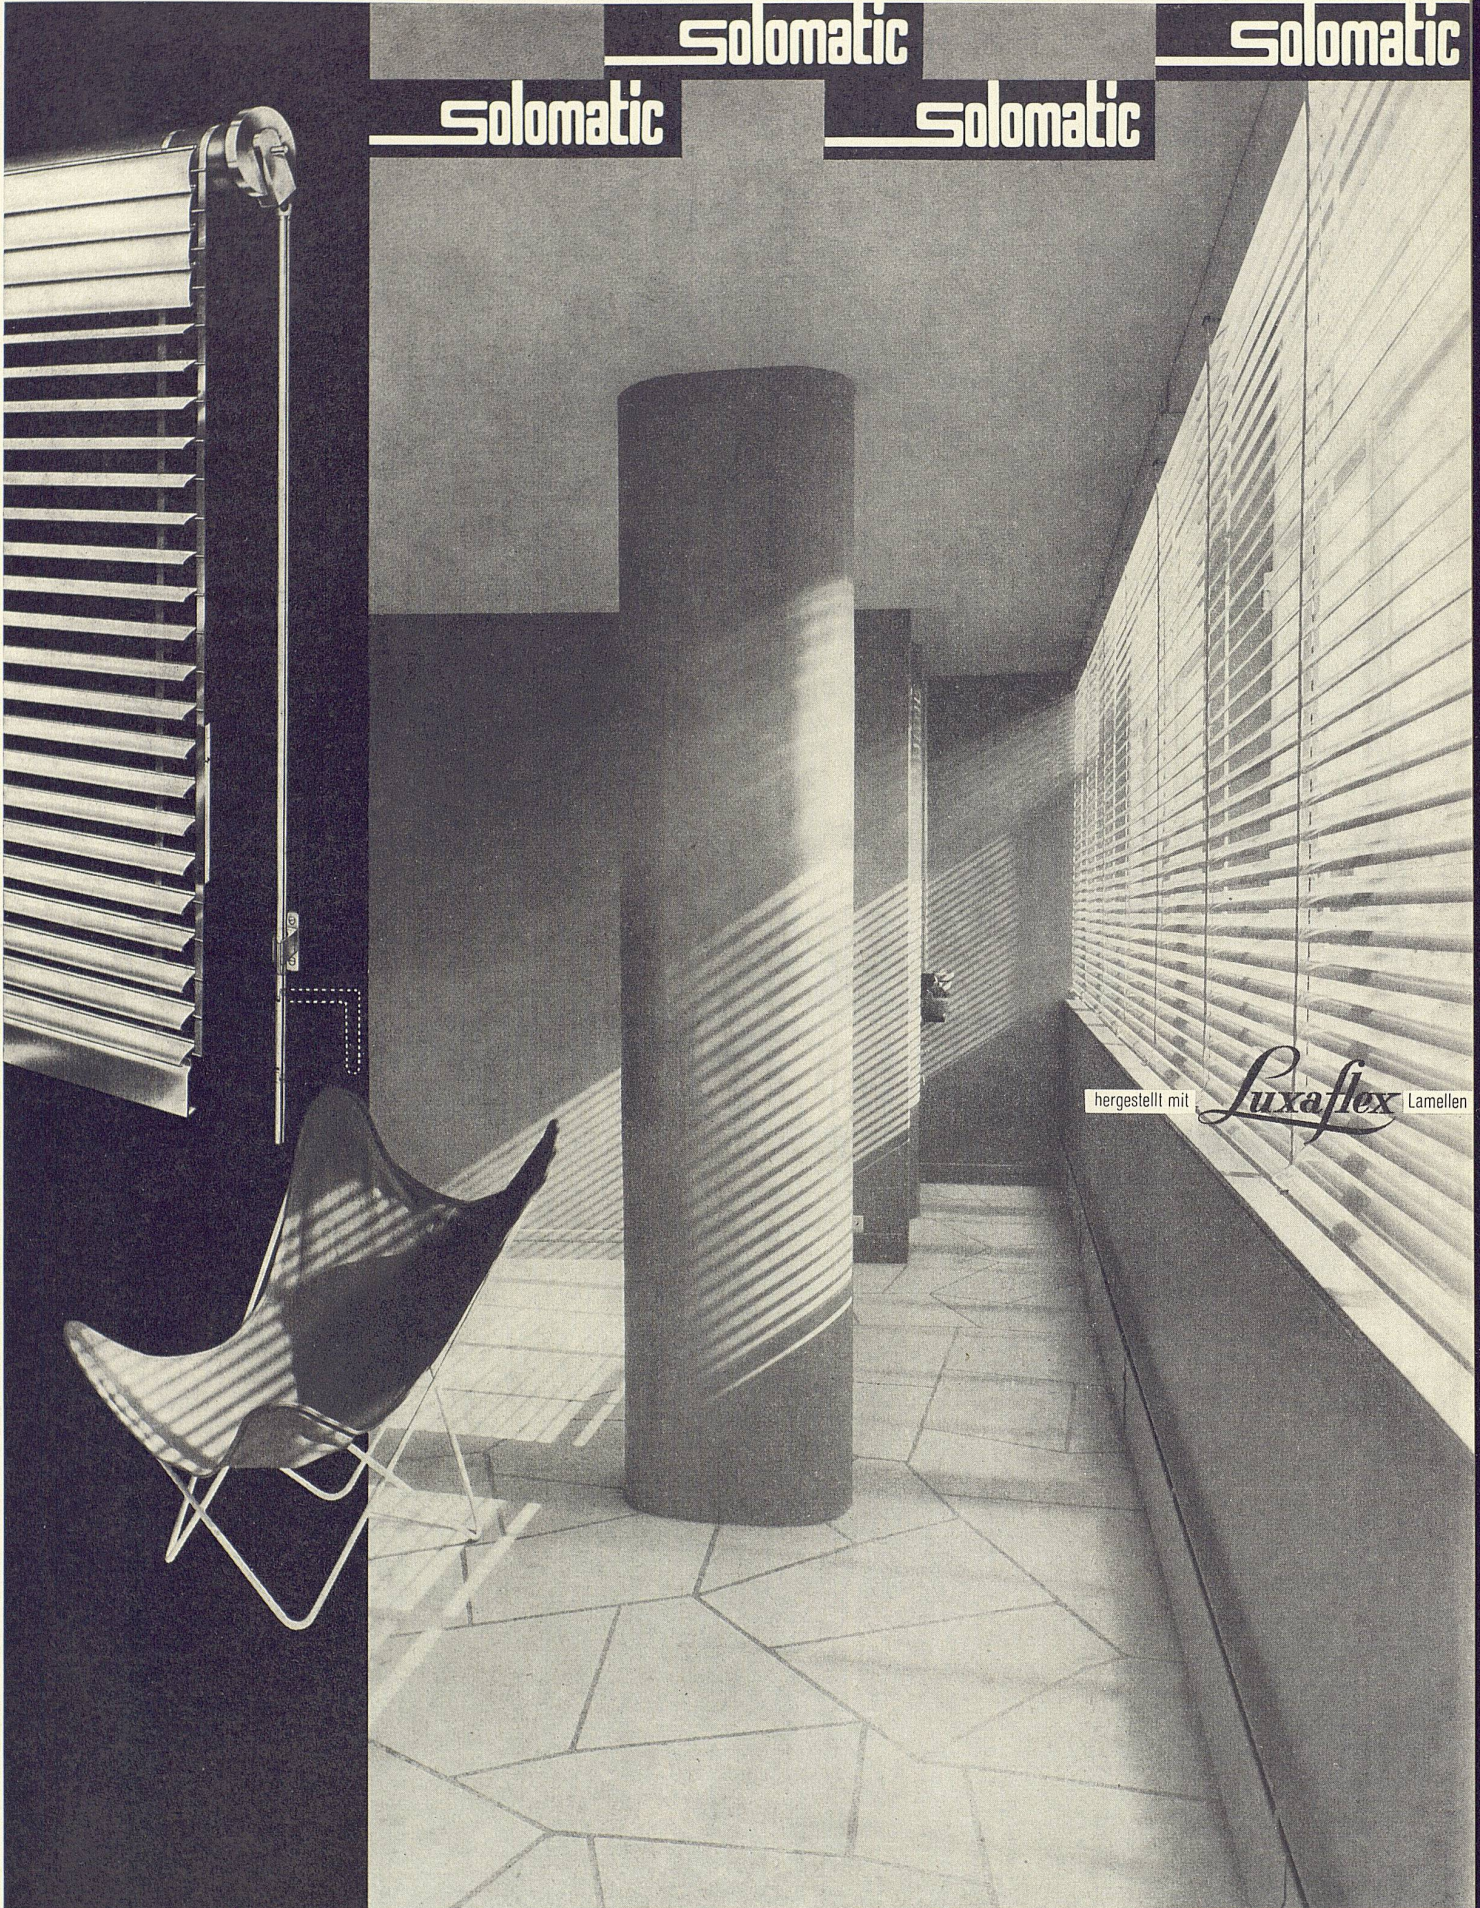

Bezugsquellennachweis durch: POPYRIA AG, Rautstraße 11, ZÜRICH

Regulierbares Licht mit Raff- und Roll-Lamellenstoren

Solomatic

Solomatic

Solomatic

Solomatic

hergestellt mit *Luxaflex* Lamellen

GRIESSER AG. AADORF