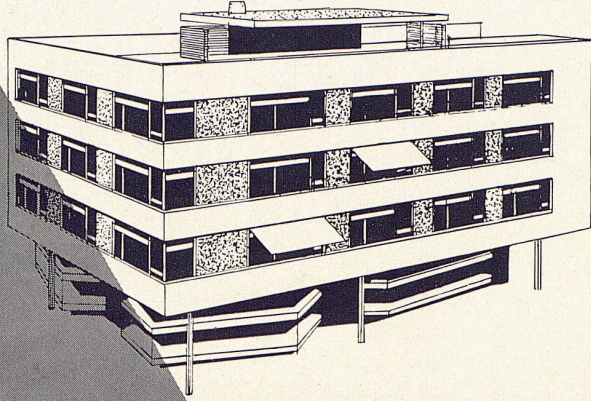

Nicht nur die kühne Fassade...

sondern auch der rationelle Grundriss und die praktische Inneneinrichtung zeichnen den guten Architekten aus.