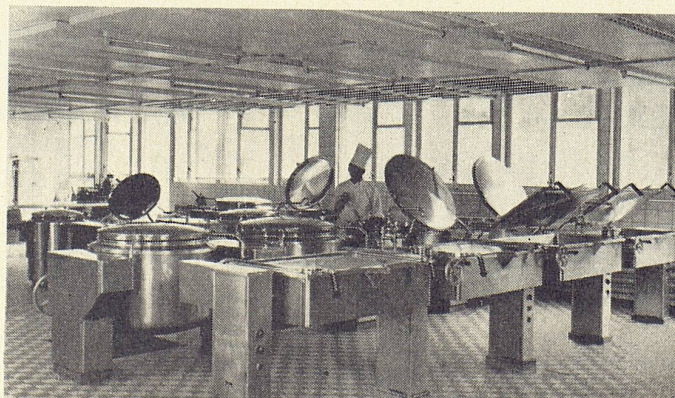

GEBRÜDER SULZER, AKTIENGESELLSCHAFT
ABT. HEIZUNG UND LÜFTUNG, WINTERTHUR
SCHWEIZ