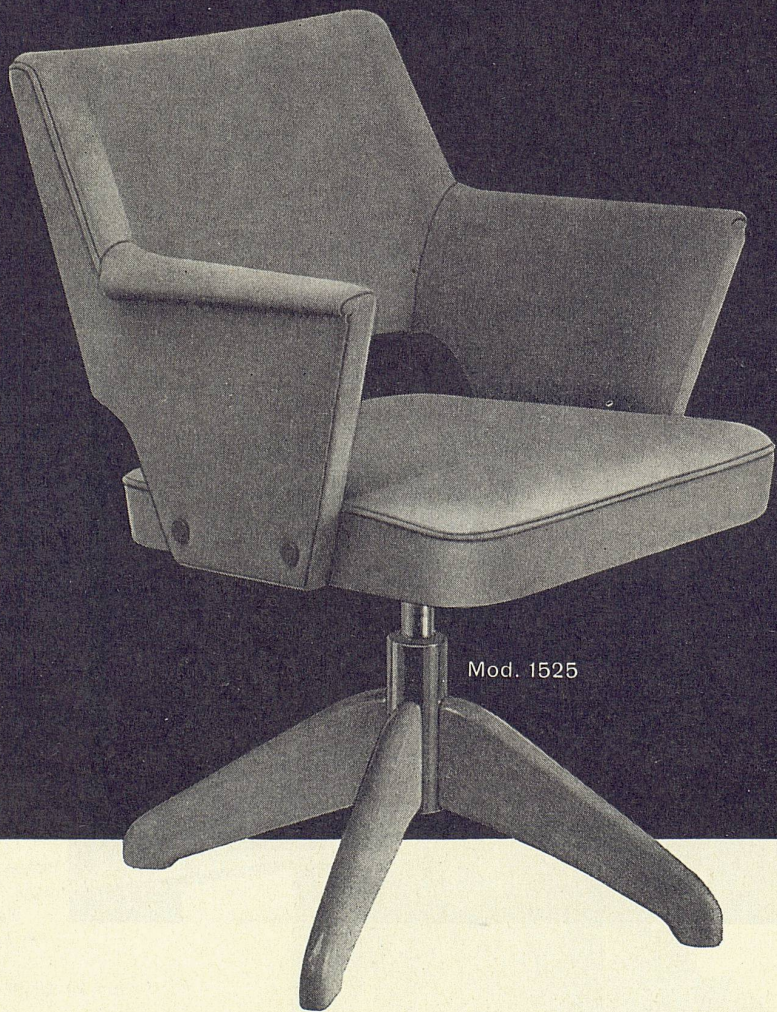

Mod. 1520

Die beiden ersten Modelle einer neuen Giroflex-Serie stehen jetzt in vielen guten Büro-Fachgeschäften für Sie bereit. Diese Fauteuils sind modern in der Linie und froh in ihren hellen Farben; sie schmücken jedes neuzeitliche Direktions-Büro oder Konferenz-Zimmer. Setzen Sie sich bitte einmal in den Arbeits-Fauteuil Mod. 1525. Lehnen Sie sich an das Rückpolster, neigen Sie sich nach vorne, nach links oder rechts. Die Beweglichkeit der Giroflex-Mechanik wird Sie überraschen. Nie werden Sie auf dem weich gefederten und gepolsterten Sitz mit der bequemen Rückenlehne ermüden. Mod. 1520, ein komfortables Sitzmöbel mit festem Unterteil — der richtige Fauteuil für den Besucher.