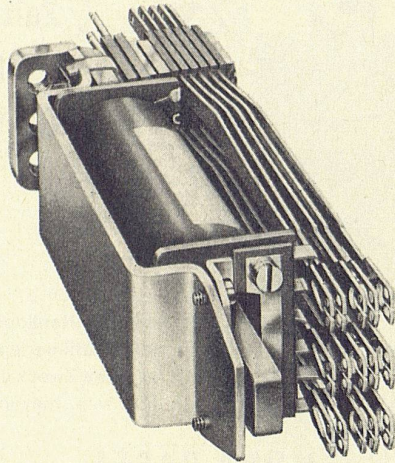

Telephon-Anlagen für Telephon-
verwaltungen und private Firmen
Signal- und Melde-Anlagen für
Feuerwehr und Polizei
Fernsteuerungsanlagen für
Bahnunternehmen, Kraftwerke
und Flugplätze
Automatische Strassen-
verkehrs-Signalanlagen
Lichtrufeinrichtungen für Büros,
Hotels und Spitäler
Elektroakustische Apparate und
Anlagen; Amtsausrüstungen für
nieder- und hochfrequenten
Telephonrundspruch
Elektrische Messgeräte für
Telephonie und Hochfrequenz
Feldübermittlungsgeräte
Infrarot- und Radargeräte
Funkgeräte

502

**ALBISWERK
ZÜRICH A.G.**

TELEPHONIE-HOCHFREQUENZ

Relais und Wähler . . . die klassischen Bauteile der Telephonie

Die wissenschaftlichen Leistungen unseres technischen Stabes, das unbedingte Festhalten an höchster Qualität in jedem Zweig der Fabrikation garantieren für Bauteile, die sich in Telephonanlagen und anderen auf dem Gebiet der Nachrichtentechnik gebauten Apparate millionenfach bewähren.

ALBISWERK ZÜRICH AG.
ALBISRIEDERSTRASSE 245 ZÜRICH 9/47
VERTRETUNGEN IN BERN LAUSANNE ZÜRICH

MUBA-Stand Nr. 1054 Halle 3b Parterre