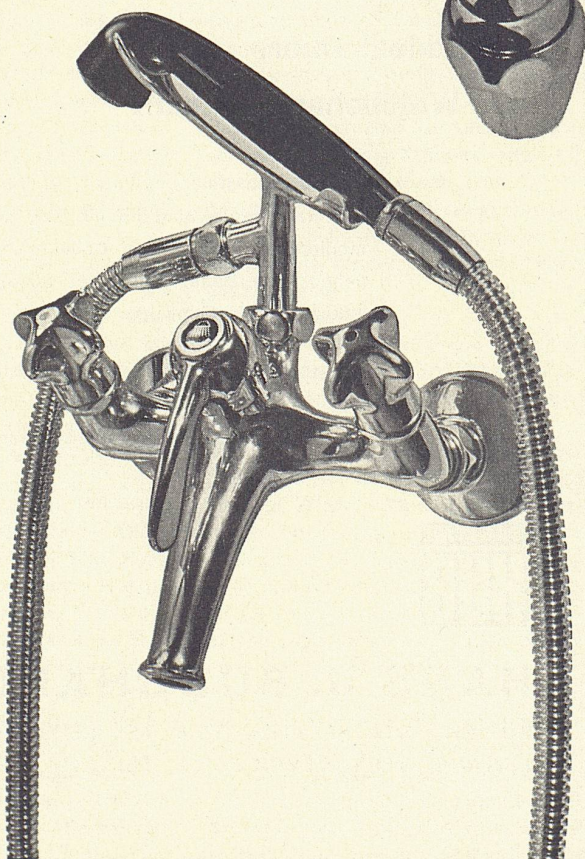

Die Bauherren und Architekten

wissen die harmonische Formgebung und lange Lebensdauer der OEDERLIN-Armaturen zu würdigen.

Aktiengesellschaft OEDERLIN & CIE., Baden
Telephon (056) 2 41 41 (Schweiz)

Schweizer Mustermesse Basel: Halle 5, Stand 1319