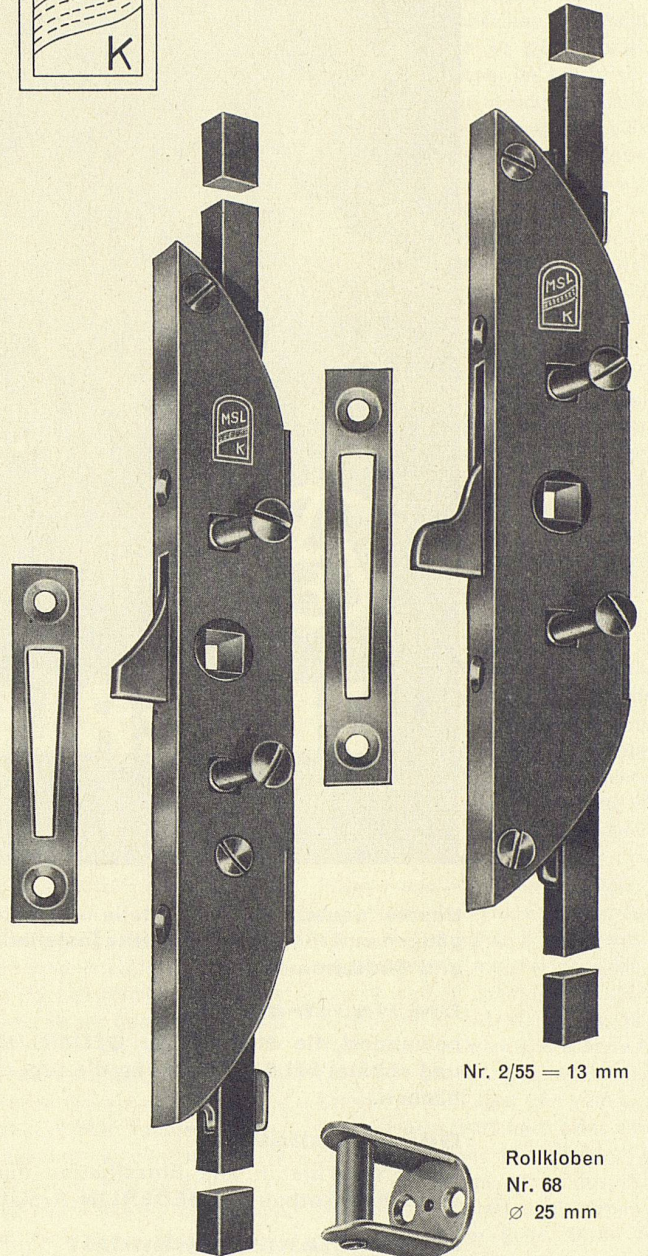

Nehmen Sie sich Zeit, in unserer Ausstellung sich die Neuheiten in weißen und farbigen Apparaten zeigen zu lassen!

HANS U. BOSSHARD

ZÜRICH STAFFELSTRASSE 6 TEL. (051) 238783
LUGANO VIA GINEVRA 2 TEL. (091) 20505

**Endlich das ideale Fenster-
getriebe mit seinen vielen und
überzeugenden Vorteilen!**

Nr. 1/55 = 9 mm Höhe 14, 16, 18 mm

Nr. 2/55 = 13 mm

Rollkloben
Nr. 68
∅ 25 mm

**Das MSL-Getriebe
ein Qualitäts-Begriff!**