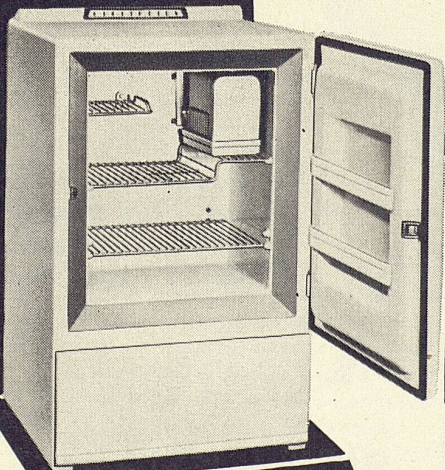

AG. für Technische Neuheiten Binningen-Basel Telephone 061 - 38 66 00

Besuchen Sie an der Mustermesse Basel 1957 den SOLDOR Stand Nr. 1710, Halle 7

Auf solidem Fundament

seit über 30 Jahren!
Deshalb die einzigartige

QUALITÄTS-GARANTIE

Neue zeitlose Form - weiß-feueremailierter Innenkessel - Tablare robust gebaut, sicher gelagert, nicht durchbiegend - Türfächer - hohe Kälteleistung - sichere Eiszerzeugung - geringer Stromverbrauch - hohe Betriebssicherheit - SEV-geprüft - geräuschlos - vibrationsfrei - lange Lebensdauer usw.