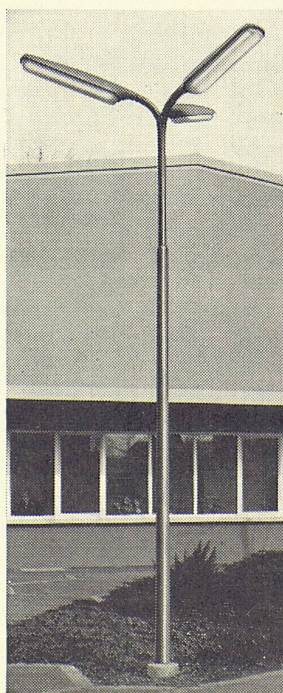

BELMAG

Zürich, Bubenbergstrasse
Tel. (051) 33 22 33

Belmag Beleuchtung —
Beleuchtung nach Mass