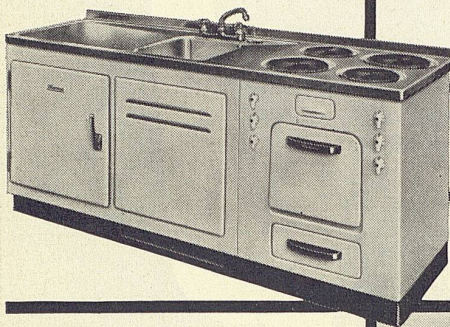

Zentral- kühlanlagen für Mehrfamilien- häuser

Ausstellungsräume:

Zürich: Beethovenstraße 20

Bern: Monbijoustraße 47

Lausanne: 1, rue Beau-Séjour

Genf: 13, rue Rôtisserie

Auf welche Art werden Sie den Kühlschrank im Bauprojekt einsetzen: als Einzelkühlschrank freistehend, als Einbau im Buffet, an die Wand montiert, in einen Korpus eingebaut, in einer Kombination (mit Chromstahl-Spültrog) mit Herd, Kübelkasten, Boiler, Gerätekasten?

Ob Sie einheitliche Küchen für ein ganzes Haus projektieren, ob Sie entsprechend den Wohnungsgrößen verschiedene Arten des Einbaues von Kühlschränken und auch verschiedene Kühlschrankgrößen vorsehen... in jedem Fall reduzieren Sie die Bausumme, wenn Sie statt Einzelapparaten eine Thermo-Zentralkühlanlage wählen. Sie bieten Ihren Mietern einen leistungsfähigen Thermo-Kühlschrank mit allen Vorteilen des Kompressor-Systems. Sie bieten ihnen den Vorteil der denkbar kleinsten Kühlschrank-Stromkosten.

Dürfen wir Ihnen einen technisch und preislich interessanten Vorschlag unterbreiten?

Therma

AG, Schwanden (Glarus)

Kältebüro Zürich 6/42 Hofwiesenstr. 141 Tel. (051) 26 16 06

für jeden Bedarf

Der Name bürgt für Qualität

Clichés

SCHWITTER AG

Basel - Zürich

Erstklassige Clichés