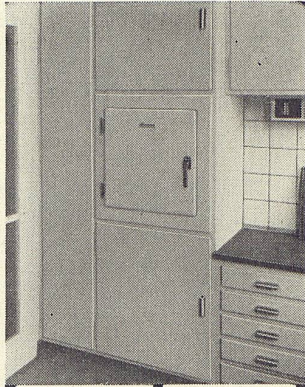

Zentral- kühlanlagen für Mehrfamilien- häuser

Ausstellungsräume:

Zürich: Beethovenstraße 20

Bern: Monbijoustraße 47

Lausanne: 1, rue Beau-Séjour

Genf: 13, rue Rôtisserie

Auf welche Art werden Sie den Kühlschrank im Bauprojekt einsetzen: als Einzelkühlschrank freistehend, als Einbau im Buffet, an die Wand montiert, in einen Korpus eingebaut, in einer Kombination (mit Chromstahl-Spültrog) mit Herd, Kübelkasten, Boiler, Gerätekasten?

Ob Sie einheitliche Küchen für ein ganzes Haus projektieren, ob Sie entsprechend den Wohnungsgrößen verschiedene Arten des Einbaues von Kühlschränken und auch verschiedene Kühlschrankgrößen vorsehen... in jedem Fall reduzieren Sie die Bausumme, wenn Sie statt Einzelapparaten eine Thermo-Zentralkühlanlage wählen. Sie bieten Ihren Mietern einen leistungsfähigen Thermo-Kühlschrank mit allen Vorteilen des Kompressor-Systems. Sie bieten ihnen den Vorteil der denkbar kleinsten Kühlschrank-Stromkosten.

Dürfen wir Ihnen einen technisch und preislich interessanten Vorschlag unterbreiten?

Therma

AG, Schwanden (Glarus)

Kältebüro Zürich 6/42 Hofwiesenstr. 141 Tel. (051) 26 16 06

für jeden Bedarf

Der Name bürgt für Qualität

Clichés

SCHWITTER AG

Basel - Zürich

Erstklassige Clichés