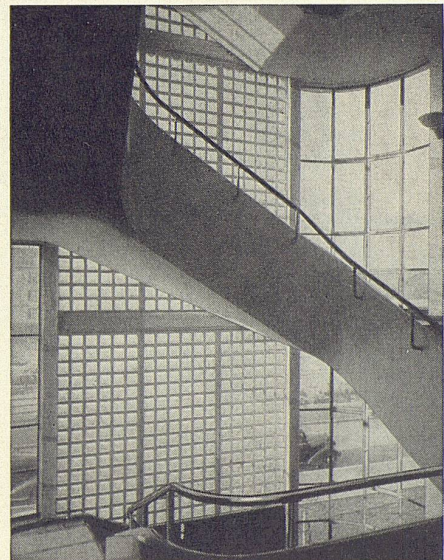

Max Bill

Die gute Form

6 Jahre Auszeichnung «Die gute Form»
an der Schweizer Mustermesse in Basel

Herausgegeben von der
Direktion der Schweizer Mustermesse in Basel
und vom
Zentralvorstand des Schweizerischen Werkbundes SWB
Preis Fr. 3.-

Auslieferung: Buchdruckerei Winterthur AG, Winterthur

JECO Leichtmetall Wäscheschirm

bietet einzigartige Vorteile:
Überaus handlich, geringes Gewicht,
lässt sich bei leichtem Zug öffnen,
dennoch robust und stabil.
Die ganze Wäsche kann vom
gleichen Standort aus aufgehängt
werden. In Qualität u. Preis
absolut konkurrenzlos.

Mit einem Griff
z. Sonnen eingerichtet

Fixe und demontierbare
Wäschehängen, Teppich-
Klopfanlagen, Wandarm-
Klappstangen, Tischli,
sowie Kleiderputzbügel.

Cäsar Jeker
Büsserach / SO

Wäschehängeanlagen Tel. 061 / 801169

EMIL HITZ

450 kg
Zerreihsfestigkeit stecken in
diesem Quadrat
Helvetia-Geflecht

Diese Zerreihsfestigkeit ist für
einen Drahtzaun ungewöhnlich
hoch. — Darum bevorzugen
rechnende Köpfe das Helvetia-
Geflecht. Die Zwirnung, die hohe
Stabilität jedes einzelnen Vier-
ecks und das gegen Witterungs-
einflüsse präparierte Material
sichern dem Geflecht eine über-
legene Lebensdauer, die es zur
wirtschaftlichsten Einfriedung
macht.

Alleinfabrikant
EMIL HITZ
Fabrik für Drahtgeflechte
Zürich 3

Grubenstr. 29, Tel. (051) 33 25 50
Zweigbetrieb Basel:
Ob. Rebgrasse 40, Tel. (061) 32 45 92

Walther & Müller Glasbau AG Bern

Telephon (031) 2 49 12

Glasbausteine - begeh- und befahrbare
Glasbeton-Oberlichter