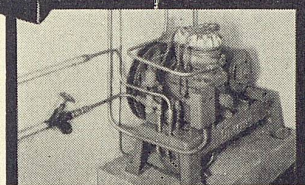

Zentral- kühlanlagen für Mehrfamilien- häuser

Ausstellungsräume:

Zürich: Beethovenstraße 20

Bern: Monbijoustraße 47

Lausanne: 1, rue Beau-Séjour

Genf: 13, rue Rôtisserie

Auf welche Art werden Sie den Kühlschrank im Bauprojekt einsetzen: als Einzelkühlschrank freistehend, als Einbau im Buffet, an die Wand montiert, in einen Korpus eingebaut, in einer Kombination (mit Chromstahl-Spültrog) mit Herd, Kübelkasten, Boiler, Gerätekasten?

Ob Sie einheitliche Küchen für ein ganzes Haus projektieren, ob Sie entsprechend den Wohnungsgrößen verschiedene Arten des Einbaues von Kühlschränken und auch verschiedene Kühlschrankgrößen vorsehen... in jedem Fall reduzieren Sie die Bausumme, wenn Sie statt Einzelapparaten eine Thermo-Zentralkühlanlage wählen. Sie bieten Ihren Mietern einen leistungsfähigen Thermo-Kühlschrank mit allen Vorteilen des Kompressor-Systems. Sie bieten ihnen den Vorteil der denkbar kleinsten Kühlschrank-Stromkosten.

Dürfen wir Ihnen einen technisch und preislich interessanten Vorschlag unterbreiten?

Therma

AG, Schwanden (Glarus)

Kältebüro Zürich 6/42 Hofwiesenstr. 141 Tel. (051) 26 16 06