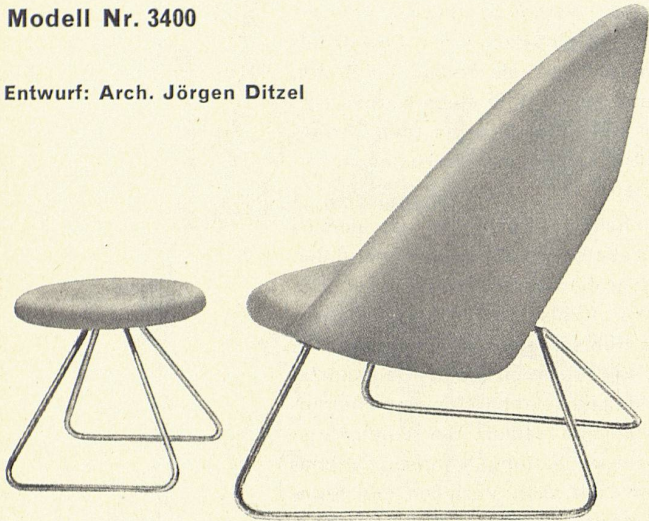

Modell Nr. 3400

Entwurf: Arch. Jörgen Ditzel

Der neue bequeme Schalenfauteuil

Neue Sitzmöbel International

Rud. Meer AG, Bern, Möbelfabrik, Fischermätteli, Tel. 7 26 71

Rud. Meer GmbH, Stuttgart, Königstraße 20, Telephon 9 45 28