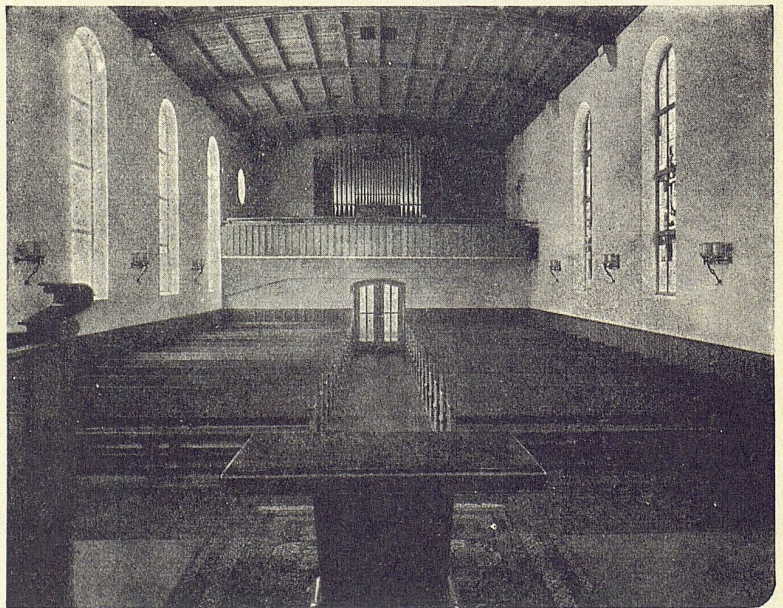

MODERNE KIRCHENHEIZUNGEN für bestehende und projektierte Kirchen

Als Ergebnis einer langjährigen Erfahrung zeichnen sich unsere Umluftheizungen durch folgende Merkmale aus:

- **niedrige Anschaffungskosten**
- **sparsamer Energieverbrauch**
- **gleichmäßige Wärmeverteilung**
- **optimale Heizwirkung**
- **traditionelle Qualität für**
- **Material und Ausführung**

Umluftheizung, Wandheizung, Fußbankheizung, Fensterheizkörper usw.