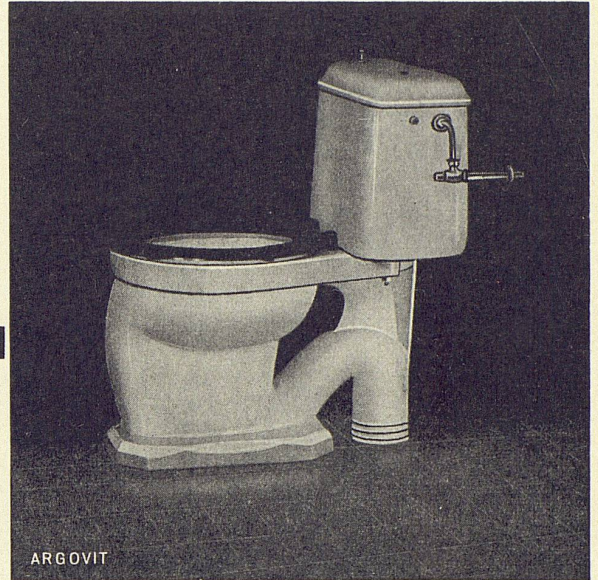

# ARLA

Argovit Porzellan Laufenburg

mit Tiefspül- oder Ausspülklosett erhältlich

KERA-WERKE AG., LAUFENBURG AG

Fabrik für sanitäres und technisches Porzellan

Bezugsquellen:

Die Mitglieder des Schweiz. Großhandelsverbandes der sanitären Branche