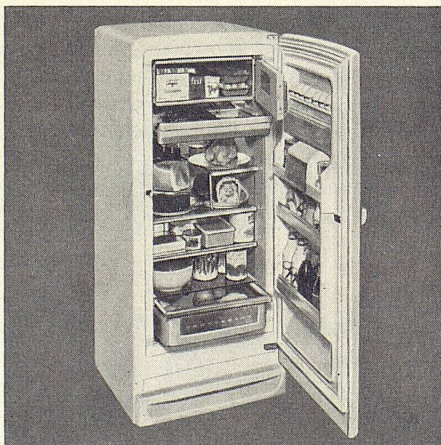

Novelectric AG

Generalvertretung und Service der General Electric- und Elan-Haushaltapparate

Novelectric AG, Claridenstraße 25, Zürich 2
Telephon (051) 23 97 66

Abbildung 7: Heutzutage hat selbst in einem bescheidenen Baubudget eine General Electric-Geschirrwaschmaschine Platz. Das hier gezeigte Modell «Mobile Maid» ist auf Rollen fahrbar, erfordert keine besondere Installation — und kostet doch nur Fr. 1875.—.