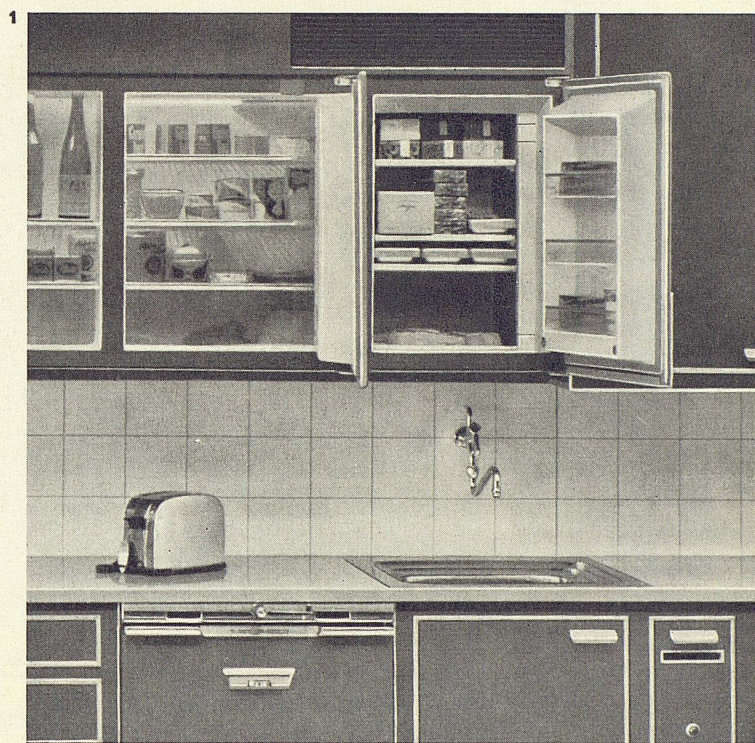

Aus

neuen

Küchen