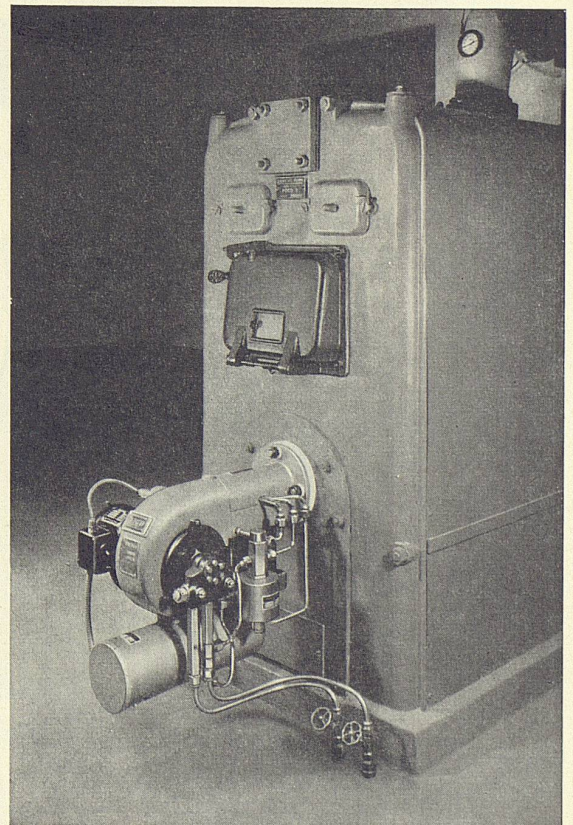

AEZ

Asphalt-Emulsion AG Zürich

Usine du Chatelot Les Planchettes NE

Maschinenhaus

Flachbedachung 1700 m²

Bauherrschaft:

Société des Forces motrices du Chatelot, Bâle

Bauleitung:

Société suisse d'électricité et de traction, Bâle

Architekten:

Suter & Suter, Basel

Ingenieure:

A. Aegerter & Dr. O. Bosshardt AG, Basel

Wer prüft, wählt:

die bestbekannte
Ölfeuerung

Ing. W. Oertli AG, Dübendorf-Zürich

Postfach Zürich 51 Tel. (051) 96 65 71