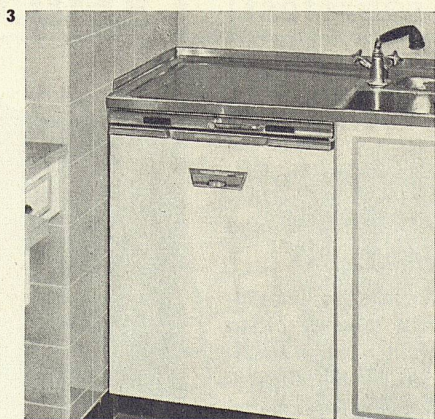

Aus

neuen

Küchen