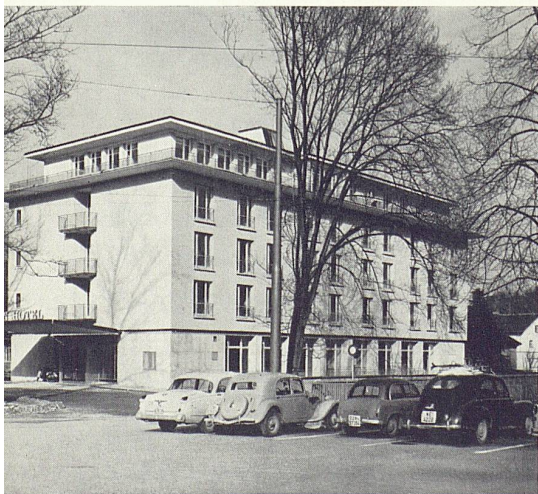

Sulzer-Klimakonvektoren im Gartenhotel Winterthur