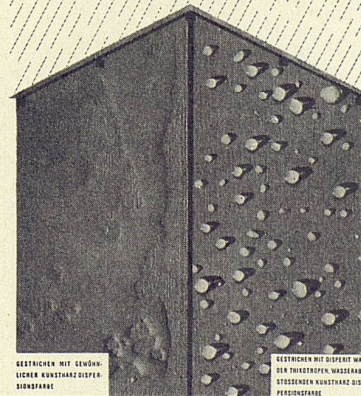

DURAG A.G., DÄNIKEN/SO, TEL. 062/6 12 81

DURAG A.G.
DÄNIKEN SO
TELEPHON
062 / 6 12 81

Material-
verbrauch
auf neuen Putz:
etwa
200-250 g/m²