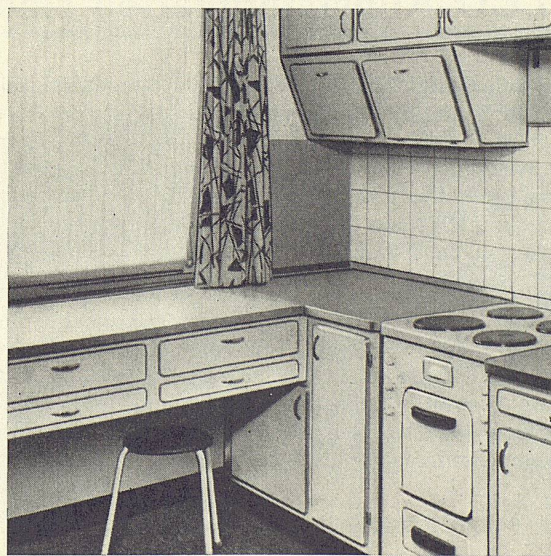

Aus

neuen

Küchen