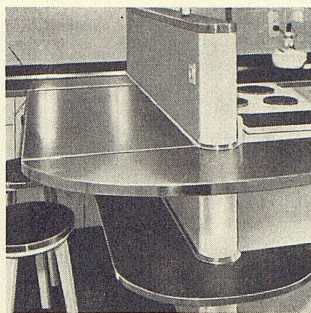

4

5

6

Aus

neuen

Küchen

1

3

2