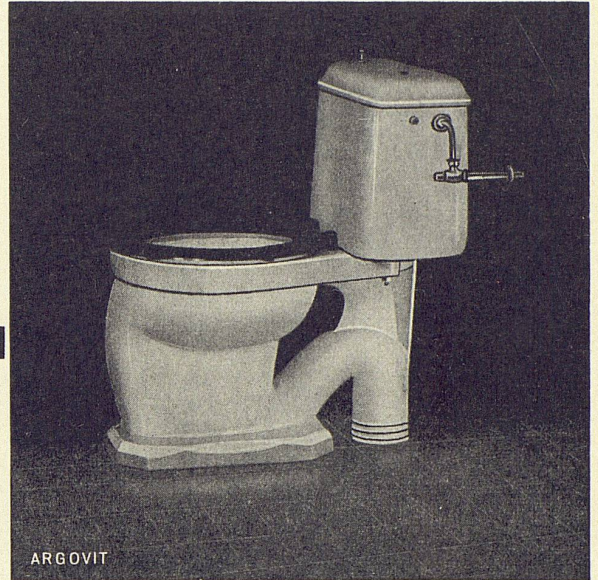

Bezugsquellen:

Die Mitglieder des Schweiz. Großhandelsverbandes der sanitären Branche

ARGOVIT

Altorfer-Liegestuhl 555

(Modell gesetzlich geschützt)

Ein äußerst bequemes und schönes Möbel, das in den Gärten des Privathauses, in den Hotelgärten, in Strandbädern, in Spitälern und Sanatorien willkommene Dienste leistet. Die Metallteile sind glanzverzinkt und können deshalb nicht rosten. Die Liegefläche ist mit unverwüstlichen, wetterbeständigen Plastik-Kordeln in Gelb, Grün oder Rot bespannt. (Gewünschte Farbe der Kordeln in der Bestellung bitte angeben.) Fr. 159.—