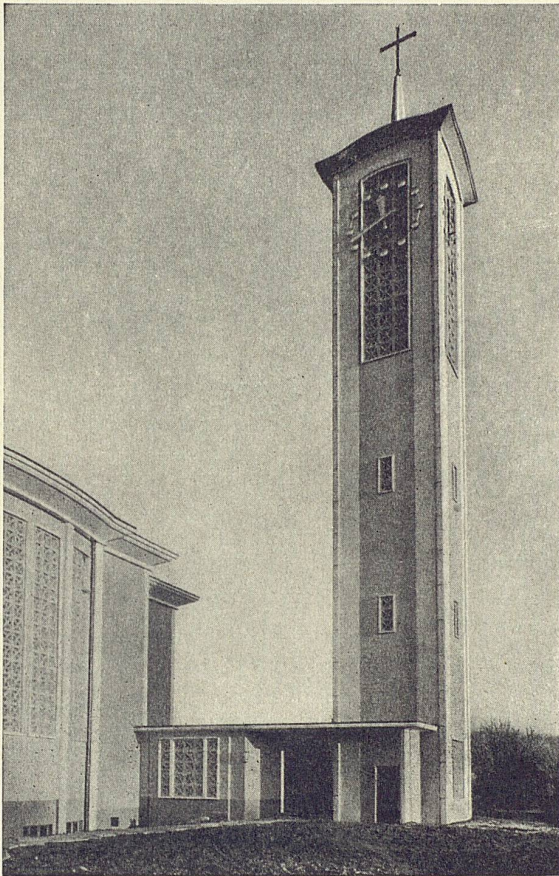

DISPERIT WA

wasserabstoßende, thixotrope Dispersionsfarbe (wachs- und silikonfrei)

DISPERIT WA-Anstrich am Kirchturm Fulenbach SO
Architekten: Pfammatter & Rieger, Architekturbüro, Zürich

Ein Produkt für
zwei verschiedene Zwecke

**... als dekorative
Anstrichfarbe**

für Fassaden- und Innenanstriche, die eine
tadellose Farbkonditionierung ermöglicht.

**... als wirksamer
Bautenschutz**

mit **wasserabstoßender Wirkung**. Mit DIS-
PERIT WA gestrichene Fassaden sind viel
weniger schmutzempfindlich, da die Staub-
partikel aus Ruß und Schmutz sich nicht
durch Wasseraufnahme des Putzes ablagern
können. Auch bei schweren und langen
Schlagregen bleibt ein DISPERIT WA-An-
strich ansehnlich und verändert den Farbton
keineswegs.

DISPERIT WA
EINE UMWÄLZENDE NEUERUNG