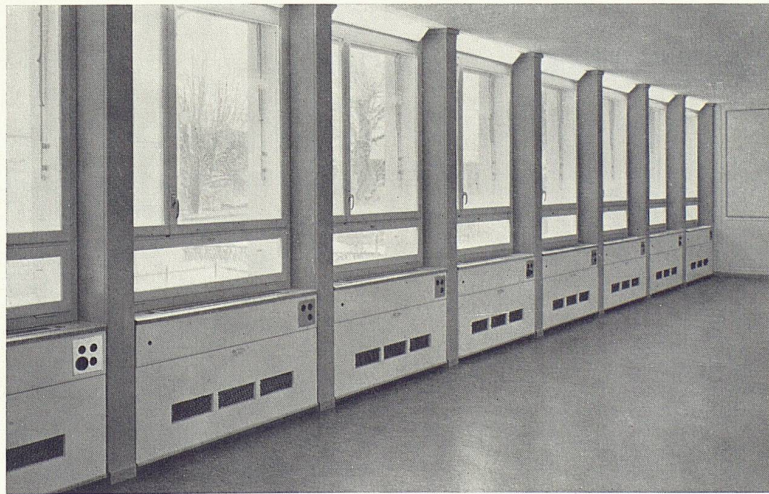

Bürraum mit eingebauten Sulzer-Klimakonvektoren

SULZER