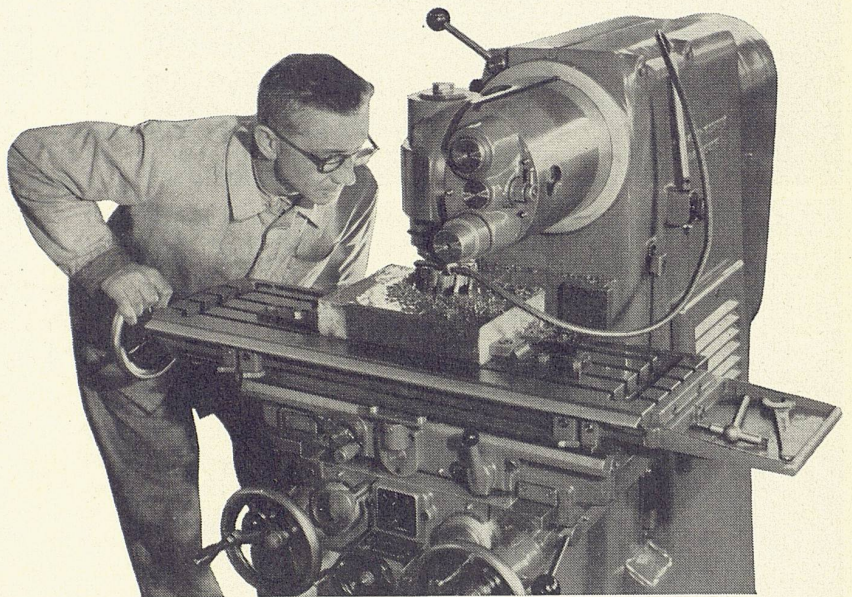

Soll das Werk den Meister loben...

...muss bereits bei der Vorbereitung der Werkzeuge die PRÄZISION herrschen. Sämtliche Werkzeuge für die Fabrikation der „Schänis“-Schlösser werden im Betrieb selbst, mit Maschinen neuester Konstruktion hergestellt.

Wie das Werkzeug, so das Produkt!

Espagnolette-Schrankschlösser

⊕ Patent DBGM
«Perfekt» No. 1250, 1251 mittelschwer
«Piccolo» No. 1255, 1256 leicht

Alle Schlösser mit den neuen Endhaken zum Aufstecken.

Keine Befestigungsschraube nötig, Klöbli mit kürzeren Dornen.

Lackierung

in silber-metallisiert und im Ofen eingebrannt. Guter Oberflächenschutz.

Stange

aus blank gezogenem Profilstahl 8x7 mm mit eingewalzter Fläche.

Blattfeder

nach dem Verformen gehärtet.