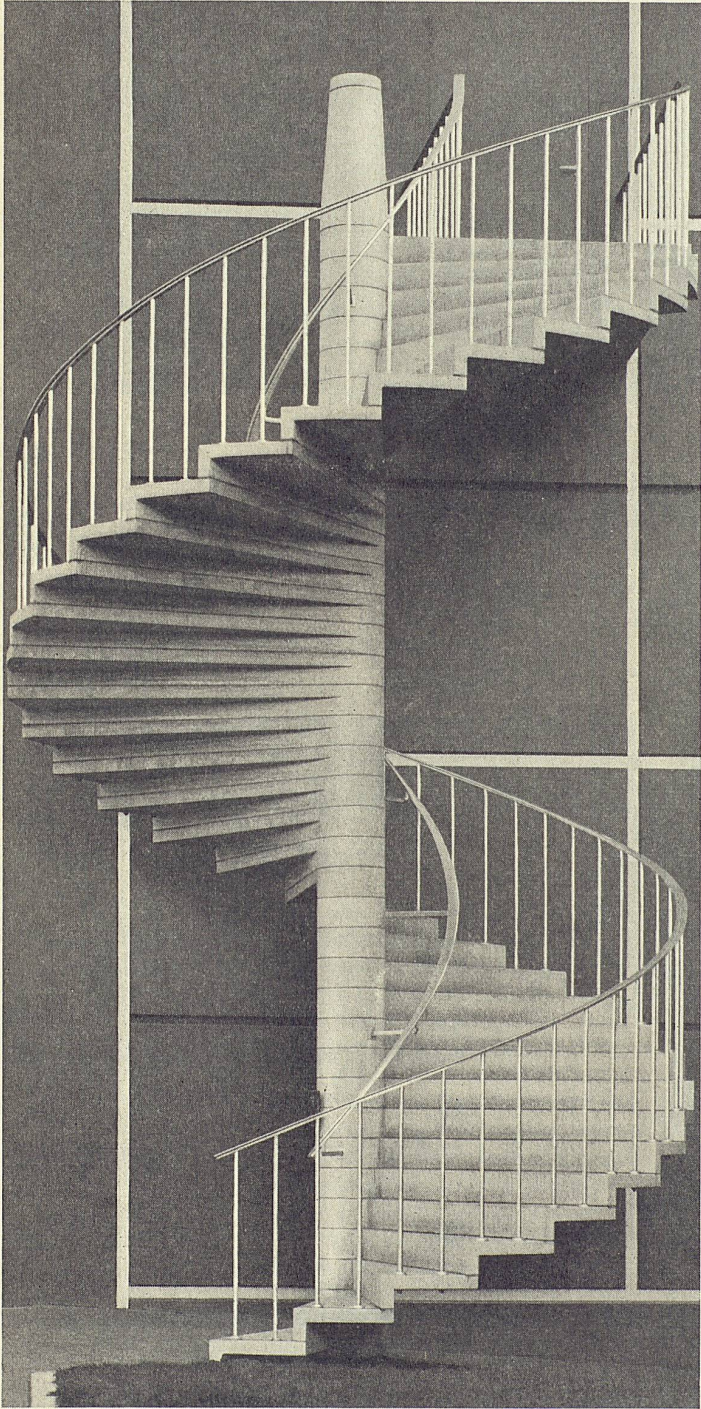

Spezialbeton AG Staad

Treppenanlagen, Betonfenster
Fassadenverkleidungen
Bodenbeläge
Vorfabrizierte Sichtbetonelemente
Ausführung sämtlicher Kunststeinarbeiten

Freistehende Spindeltreppe, Kraftwerk Birsfelden