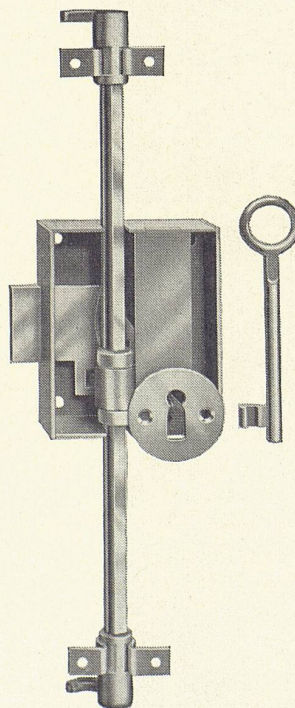

Wie das Werkzeug, so das Produkt!

Espagnolette-Schrankschlösser

⊕ Patent DBGM
«Perfekt» No. 1250, 1251 mittelschwer
«Piccolo» No. 1255, 1256 leicht

Alle Schlösser mit den neuen Endhaken zum Aufstecken.

Keine Befestigungsschraube nötig, Klöbli mit kürzeren Dornen.

Lackierung

in silber-metallisiert und im Ofen eingebrannt. Guter Oberflächenschutz.

Stange

aus blank gezogenem Profilstahl 8x7 mm mit eingewalzter Fläche.

Blattfeder

nach dem Verformen gehärtet.

Verpackung

Jedes Schloss einzeln in Kartonschachtel.

Bezug durch den Fachhandel

mit den bewährten „Schänis“-Vorzügen:

- 1 Rechts und links verwendbar
- 2 Verstellbar für jede Türhöhe. Stangen in fixen Längen zum Abschneiden.
- 3 Schlüssel mit Rundring aus zähem Temperguss. (Schlüsselform passt auch zu Möbelschloss).
- 4 Verschliesst dreifach. Kein Verziehen der Türe.
- 5 Staubgeschützt weil die Türe immer dicht schliesst.
- 6 Lagerhaltung einfach.