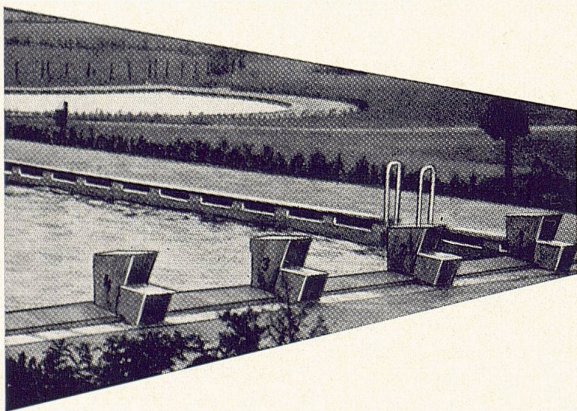

Spezialisiert seit 1890
Tel. (051) 930136

Verlangen Sie Spezialprospekt Nr. 713
Stäfa baut auch lufttechnische Anlagen,
Befeuchtungsapparate, Elektrofilter

RUETZ & ISLER ZÜRICH 6

HEIZUNG
SANITAR

Der farbige Schutz- und
Zieranstrich für Schwimm-
bäder und Planschbecken.

KASPAR WINKLER + CO.
ZÜRICH BERN LAUSANNE

GABS

PLANUNGS- UND TERMINTAFELN

- Unbegrenzte, fortlaufende Planung von einer Tafel auf die nächste.
- Möglichkeit, mit schmalen Legendentafeln sowie Kartenhaltern beliebig zu kombinieren.
- Eine Tafel 40 x 80 cm mit über 20 m Planung kostet nur Fr. 51.-
Verlangen Sie unseren Prospekt!