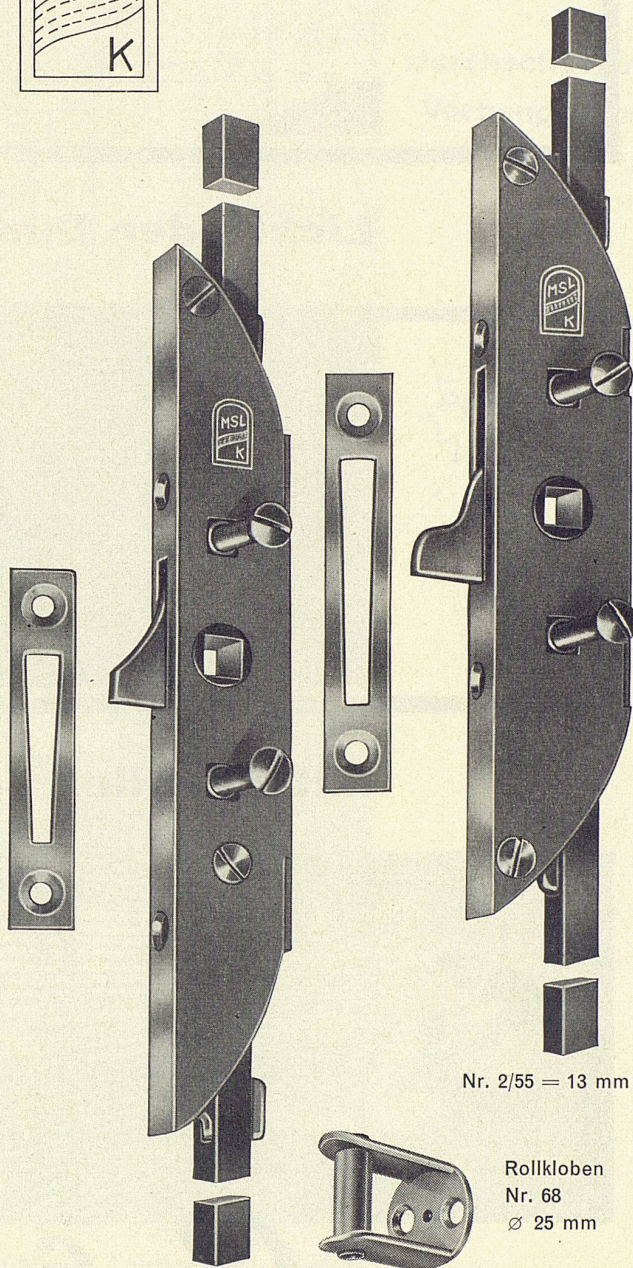

Nr. 2/55 = 13 mm

Nr. 1/55 = 9 mm Höhe 14, 16, 18 mm

Rollkloben
Nr. 68
Ø 25 mm

Das MSL-Getriebe ein Qualitäts-Begriff!

Schloß- und Beschlägefabrik AG
 Kleinlützel SO Telephone 061 / 89 86 77

Verkauf durch den Fachhandel