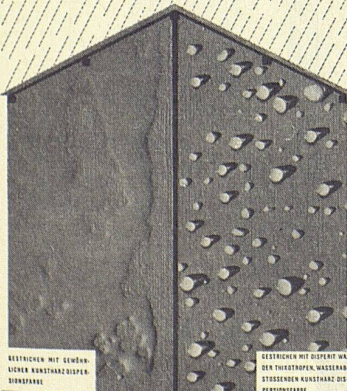

DURAG A.G. DÄNIKEN SO TEL. 062/61281

Materialverbrauch auf neuen Putz:
etwa 200-250 g/m²

▼ Kantonales Zeughaus Aarau

DISPERIT WA
EINE UMWÄLZENDE NEUERUNG

DURAG A.G., DÄNIKEN/SO, TEL. 062/61281