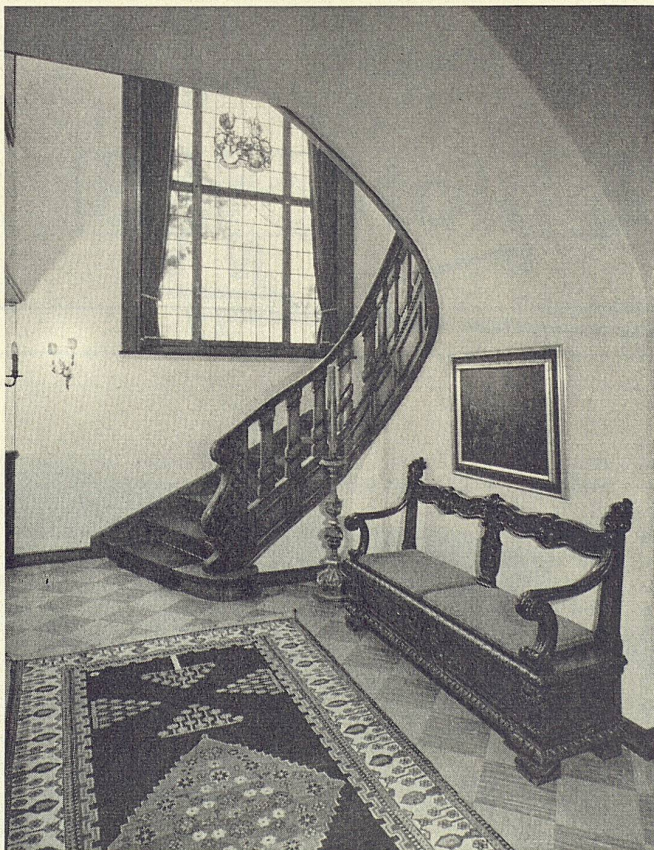

Bodenbeläge, Teppiche, Läufer, Vorhang- und Möbelstoffe

Wir bieten Ihnen eine umfassende Auswahl. Unsere Lager sind enorm und allen Wünschen und Ansprüchen gewachsen. Sie finden bei uns nicht nur Orientteppiche aller Provenienzen; Sie finden sehr schöne und sehr günstige moderne Teppiche, Spannteppiche, dazu die passenden Wandbespannungen, Vorhänge und Möbelstoffe. Von der schwersten, unverwüstlichen Qualität bis zum leichten, farbenfreudigen Gewebe ist alles buchstäblich griffbereit.

Wir können in jedem Fall einen Vorschlag unterbreiten, der befriedigt und sich auf Jahre hinaus bewährt.

Forster
BELLEVUE/PLATZ

Forster & Co. Aktiengesellschaft, Zürich