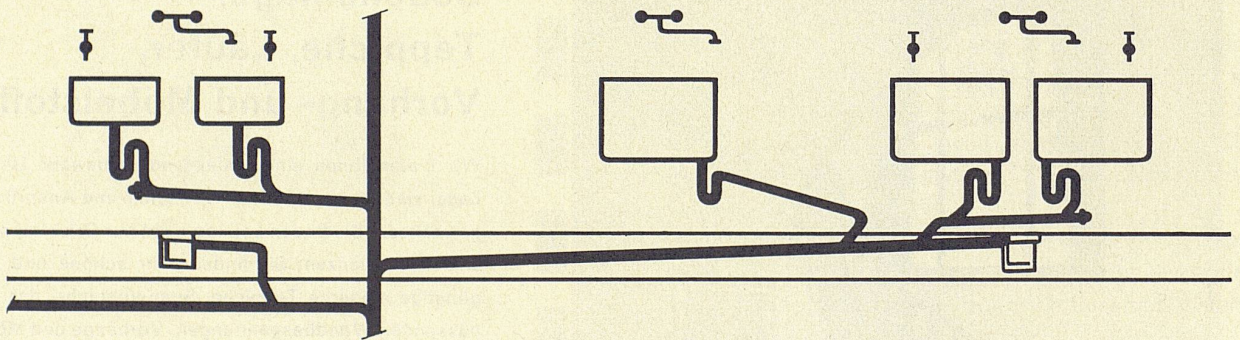

Die Ablauf-Installationen im Milchtechnischen Institut der ETH umfassen in 7 Ablaufsträngen ein Rohrnetz von über 400 m Länge. Den Leitungen sind angeschlossen: Rund 40 Ausgussbecken und Tröge, 3 Spültische und 15 Bodenabläufe. Wieviel verheerendes Unheil könnten hier gefräßige Chemikalien, vagabundierende Ströme und Ablagerungen stiften! Das ganze weitverzweigte Netz müsste, als Folge der Korrosion, nach kurzen Jahren herauspraktiziert und ersetzt werden. Dieses Unglück wird hier nicht eintreten. Nach gründlichem Studium der Verhältnisse entschied sich unser Kunde für Kunststoff-Rohre aus Hart-PVC. Hart-PVC-Rohre trotzen fast allen Chemikalien. Ihre spiegelglatte Innenwand vermindert die Gefahr von Ablagerungen und sichert widerstandslosen Abfluss