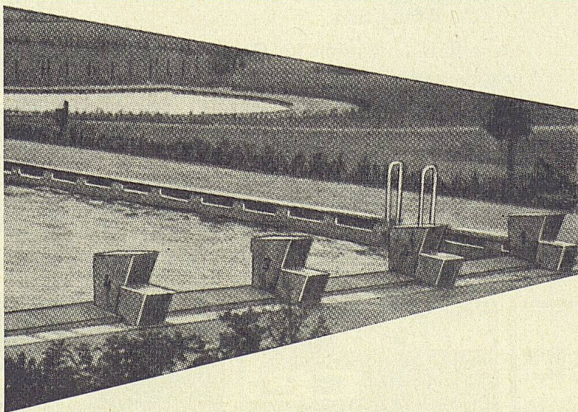

Der farbige Schutz- und
Zieranstrich für Schwimm-
bäder und Planschbecken.

KASPAR WINKLER + CO.
ZÜRICH BERN LAUSANNE