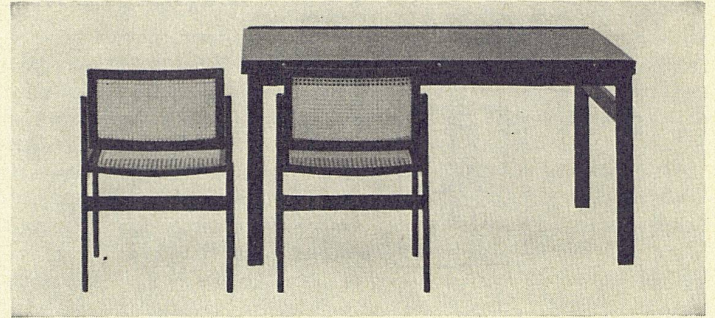

**STORENSTOFF AG BUCHS bei AARAU**

Neue, verdeckte  
«HANSCH»-  
Espagnolette

Nr. 32 / Griff B

Nr. 32 / Griff C

Fabrikant:

**Hans Schärer**  
Baubeschlägefabrik  
Rapperswil (Aargau)  
Telephon 064/34269

tischgruppe entwurf kurt thut · alle holzteile schwarz poliert  
nußbaum oder mahagoni · tisch: platten mit textolite belegt  
auszüge in einfachster handhabung · stuhl: sitz und rücken  
in naturjunc · bewegliche rücklehne · prospekte + preislisten  
bei teo jakob bern gerechtigkeitsgasse 23 telefon (031) 35351  
genève 69 rue du rhône / pl. eaux-vives téléphone (022) 353975