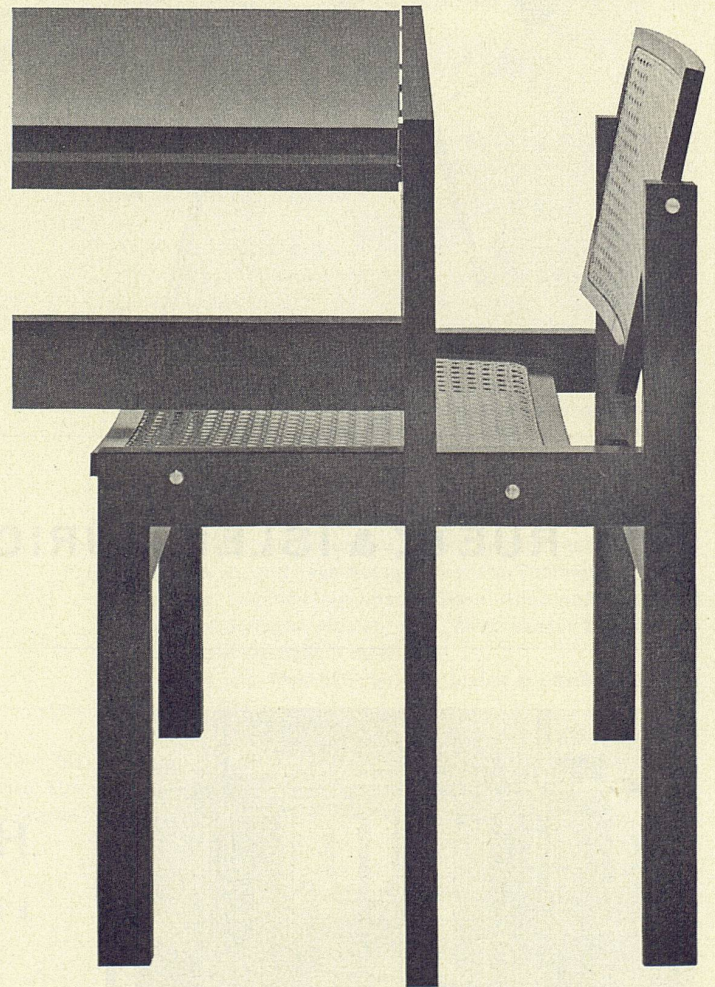

**STORENSTOFF AG BUCHS bei AARAU**

Neue, verdeckte  
«HANSCH»-  
Espagnolette

Nr. 32 / Griff B

Nr. 32 / Griff C

Fabrikant:

**Hans Schärer**  
Baubeschlägefabrik  
Rapperswil (Aargau)  
Telephon 064/34269

tischgruppe entwurf kurt thut · alle holzteile schwarz poliert  
nußbaum oder mahagoni · tisch: platten mit textolite belegt  
auszüge in einfachster handhabung · stuhl: sitz und rücken  
in naturjunc · bewegliche rücklehne · prospekte + preislisten  
bei teo jakob bern gerechtigkeitsgasse 23 telefon (031) 35351  
genève 69 rue du rhône / pl. eaux-vives téléphone (022) 353975