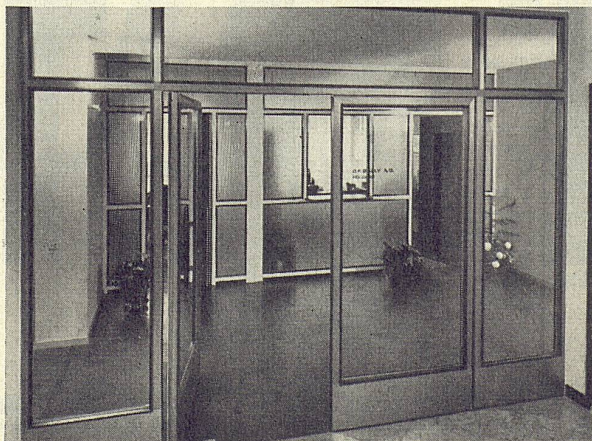

H. Wolfermann-Nägeli

EISEN - UND METALLBAU

Mürtschenstraße - Albulastrasse 16 Zürich 9/48· Telephon (051) 52 44 12