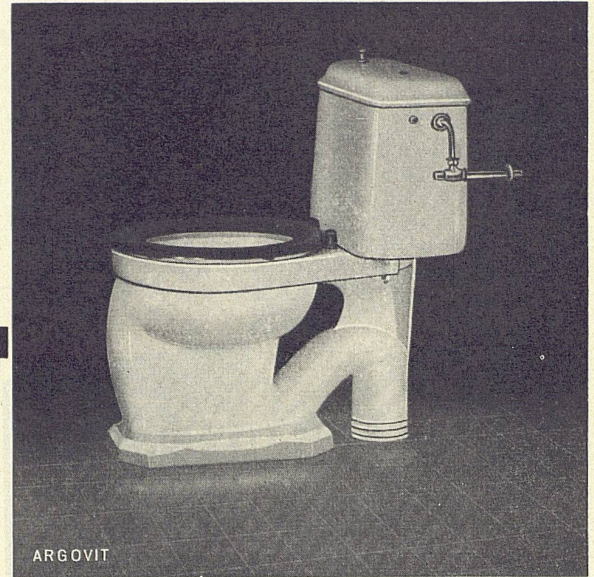

# ARLA

Argovit Porzellan Laufenburg

mit Tiefspül- oder Ausspülklosett erhältlich

KERA-WERKE AG., LAUFENBURG AG

Fabrik für sanitäres und technisches Porzellan

Bezugsquellen:

Die Mitglieder des Schweiz. Großhandelsverbandes der sanitären Branche