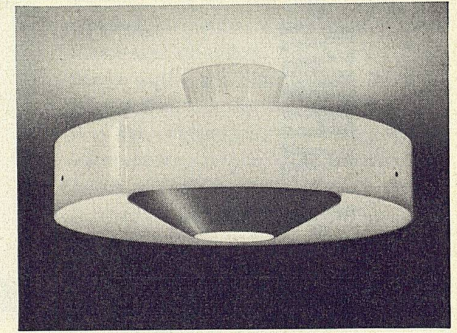

LICHT + FORM-Schulhauleuchten aus Aluminium, Plexiglas und Glas für alle Schulräume und Turnhallen

LICHT + FORM-Leuchten sind in allen Fachkreisen bekannt als zweckmäßig, formschön und preiswert

LICHT + FORM, MURI-BERN