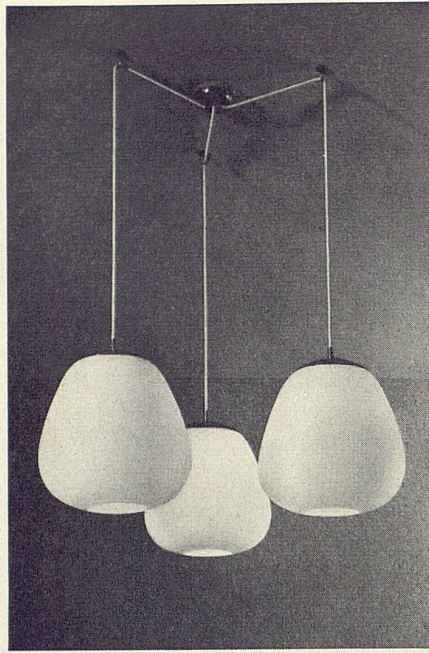

LICHT + FORM-Schulhauleuchten aus Aluminium, Plexiglas und Glas für alle Schulräume und Turnhallen

LICHT + FORM-Leuchten sind in allen Fachkreisen bekannt als zweckmäßig, formschön und preiswert

LICHT + FORM, MURI-BERN