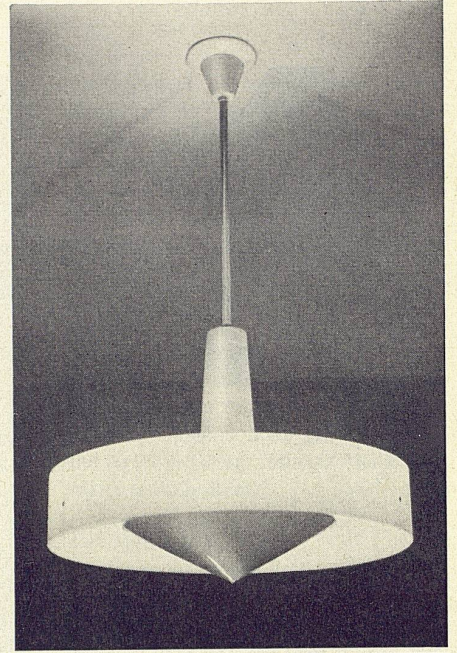

LICHT + FORM-Schulhauleuchten aus Aluminium, Plexiglas und Glas für alle Schulräume und Turnhallen

LICHT + FORM-Leuchten sind in allen Fachkreisen bekannt als zweckmäßig, formschön und preiswert

LICHT + FORM, MURI-BERN