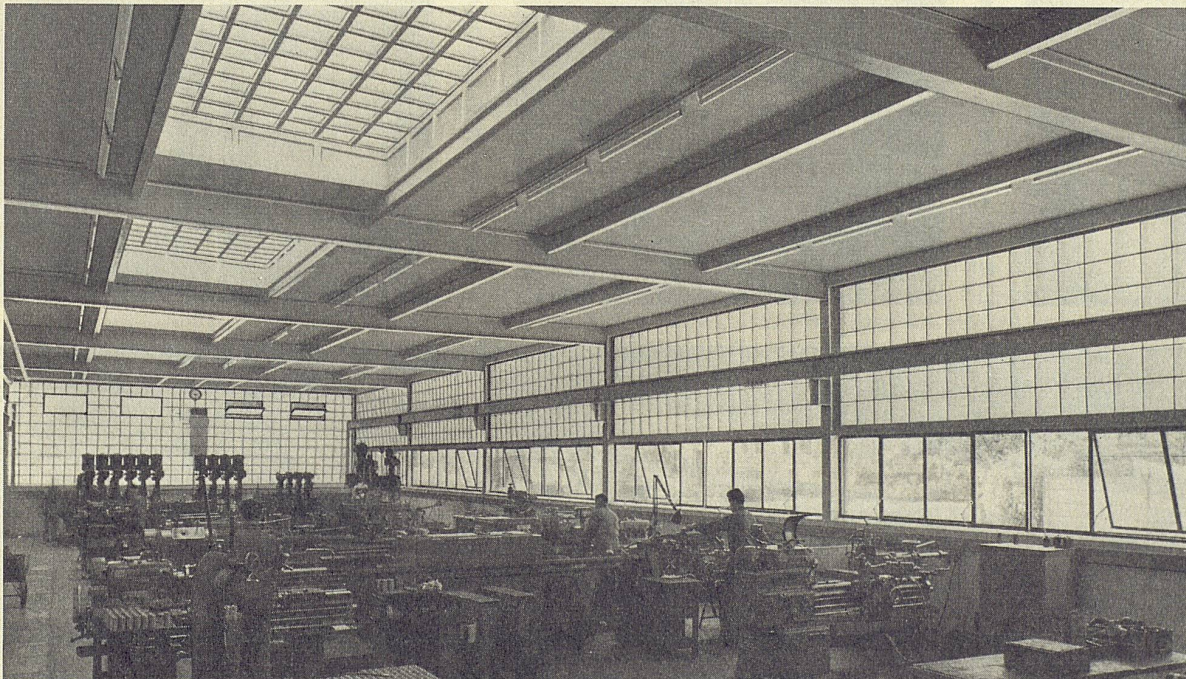

Innenansicht einer feinmechanischen Werkstätte • Maximale Raumausleuchtung und beste Isolation • Wände mit Funktions-Glasbausteinen • Decke mit SKYTROL-Steinen und elektrischer Heizung • Fensterband mit ISOLIERVERGLASUNG
Verlangen Sie unverbindliche Auskunft

RUPPERT, SINGER & CIE. AKTIENGESELLSCHAFT ZÜRICH 9/48
GLASBETONBAU

TELEPHON (051) 52 53 53