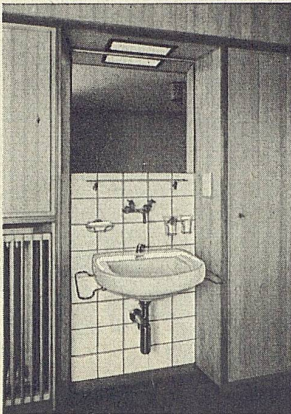

Philips SA Genève Téléphone (022) 32 63 50

SPENGLER-SANITÄR-DACHDECKER
GENOSSENSCHAFT ZÜRICH

ZEUGHAUSSTRASSE 43 TELEPHON (051) 23 07 36

Spenglerarbeit: Blechdach (Kupfer)

Sanitäre Installationen:
Toilettenanlage im Zimmer