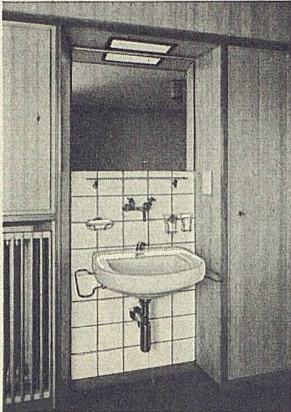

Philips SA Genève Téléphone (022) 32 63 50

SPENGLER-SANITÄR-DACHDECKER
GENOSSENSCHAFT ZÜRICH

ZEUGHAUSSTRASSE 43 TELEPHON (051) 23 07 36

Spenglerarbeit: Blechdach (Kupfer)

Sanitäre Installationen:
Toilettenanlage im Zimmer