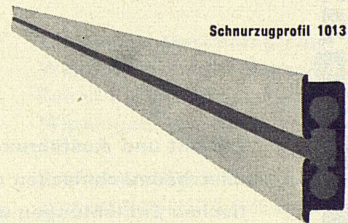

Schnurzugprofil 1013