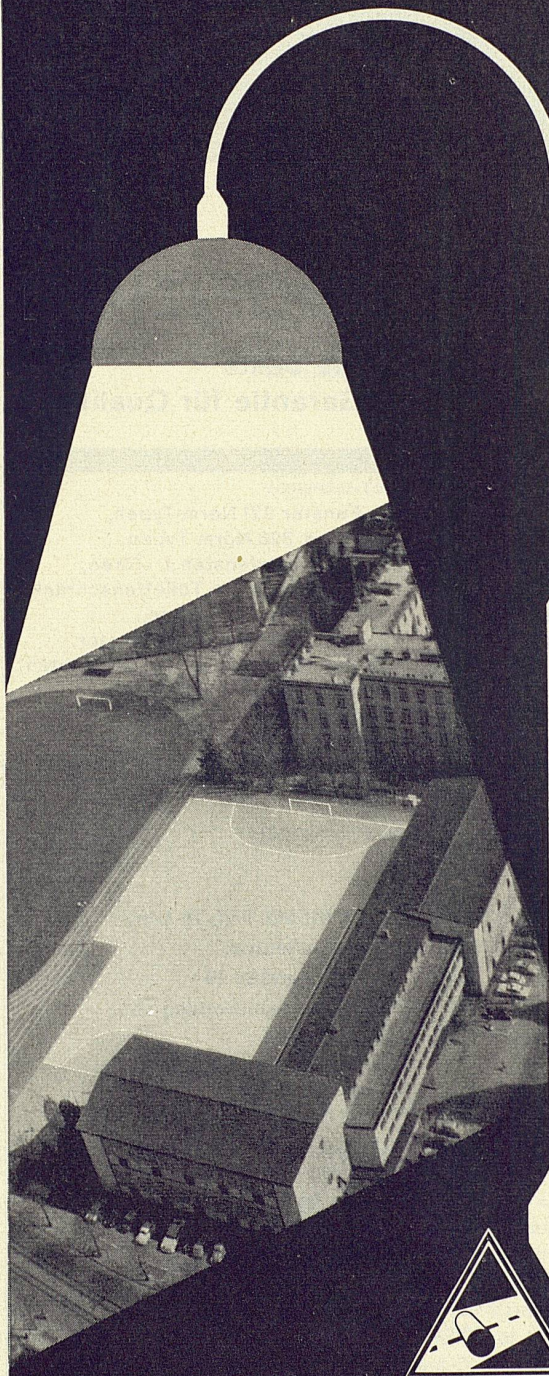

KELLER-FREI & CO AG ZÜRICH
STRASSEN- UND TIEFBAUUNTERNEHMUNG
HOFWIESENSTR. 3 POSTHAUS SCHAFFHAUSERPLATZ
TEL. (051) 28 94 28 GRÜNDUNGSJAHR 1895
SPORTANLAGEN IN VOIGT'S ROTGRAND