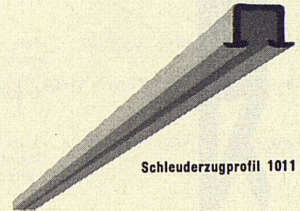

Schmal wie ein Bleistift ...

Schmal wie ein Bleistift (7 mm) sind die SILENT GLISS-Profile. Als Schöpfer neuzeitlichen Wohnkomforts erkennen Sie den Wert von SILENT GLISS, der kleinsten aller Vorhangschiene. Dank dem genial konstruierten Nylongleiter können schwerste Vorhänge **leise und samtweich** geführt werden (Tragfähigkeit pro Gleiter, ohne Beeinträchtigung der vorzüglichen Gleiteigenschaften: 200 g; in eloxierten Profilen sogar 1000 g).

Nylongleiter

Das SILENT GLISS-System lässt sich in jeder denkbaren Kombination und Variation rasch und einfach montieren.

Der SILENT GLISS-Schnurzug z. B. benötigt keine Schnurspannvorrichtung. Die Schnüre werden in besonderen Kanälen geführt und können nicht durchhängen. Die Vorhänge werden ohne Demontage der Zugelemente ein- und ausgehängt.

Eloxierte Profile bedeuten letzten technischen Komfort. Für einen bescheidenen Mehrpreis bieten sie Ihnen: Grifffestigkeit, absolute Korrosionsbeständigkeit, grosse Oberflächenhärte, saubere Montage.

Schleuderzugprofil 1011