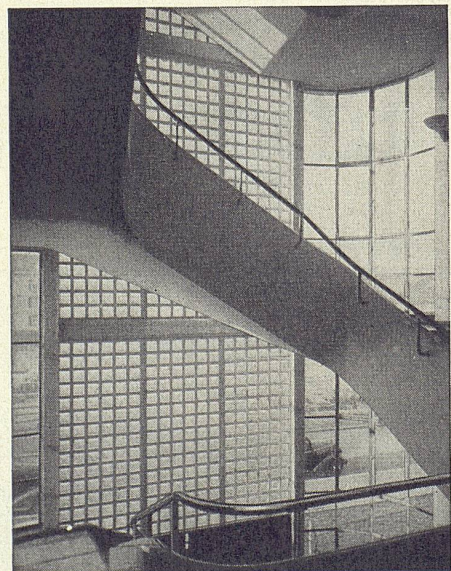

Walther & Müller Glasbau AG Bern

Telephon (031) 2 49 12

Glasbausteine - begeh- und befahrbare
Glasbeton-Oberlichter