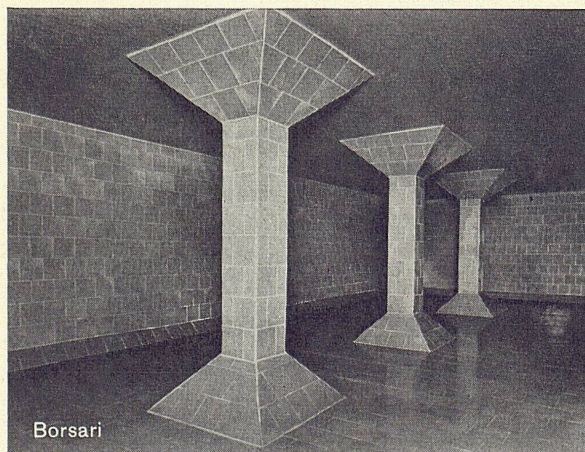

Borsari

BORSARI HEIZÖL- UND BENZIN-TANKS

aus Eisenbeton mit Plattenauskleidung für jeden Bedarf

50 Jahre Erfahrung • Erstklassige Referenzen

Keine Korrosion • Kein Unterhalt

BORSARI & CO, ZOLLIKON-ZÜRICH

Tel. (051) 249618

Gegründet 1873