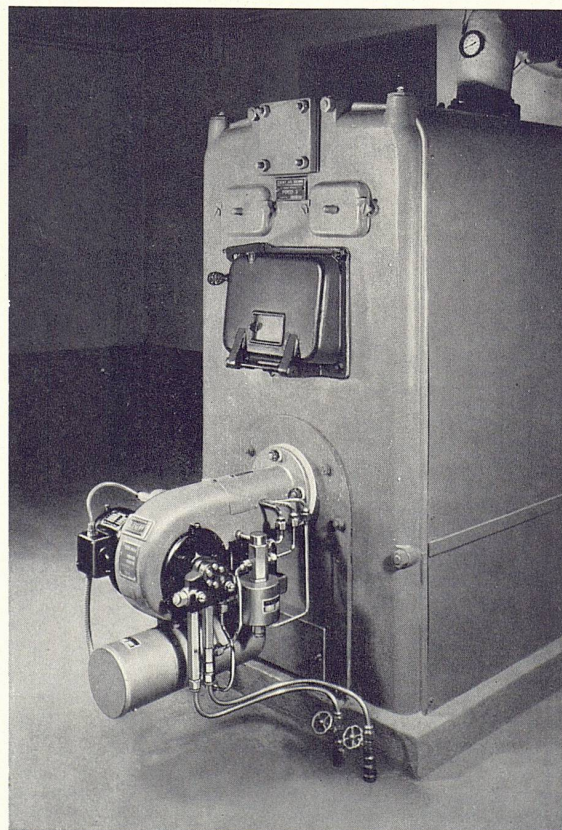

Sichtmauerwerk im Strandbad Horgen (siehe redaktionellen Text, Seite 308)

Das Lieferwerk

ZIEGELEI PARADIES

hat sich auf die Herstellung von

Rohbausteinen verschiedener

Größen, Farben und Strukturen der

Sichtflächen spezialisiert.

Verlangen Sie Unterlagen und Muster

Ziegelei Paradies

Schlatt bei Schaffhausen
Telephon (053) 53361

Wer prüft, wählt:

die bestbekannte

Ölfeuerung

Ing. W. Oertli AG, Dübendorf-Zürich

Postfach Zürich 51 Tel. (051) 96 65 71