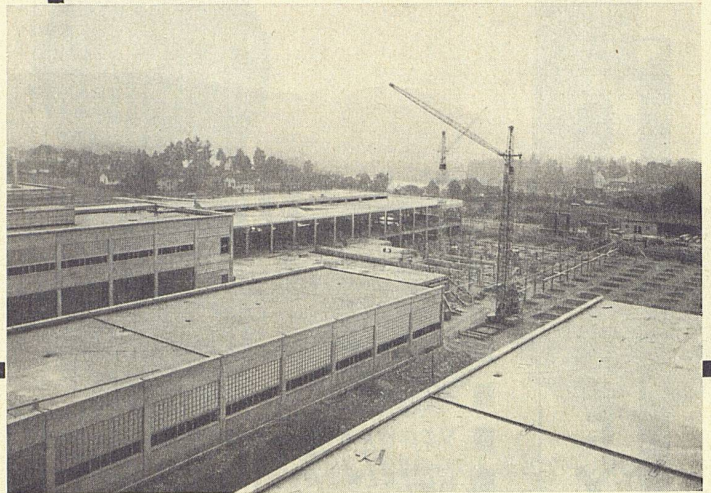

PORA
ISOLIER-BETON

FLACHDACHISOLIERUNGEN

in zweischichtigem Porenbeton, auch armiert selbsttragend.
Gleichzeitig thermische Isolierung, Gefällsbeton und trittfeste Unterlage für die Dachhaut.
Hochisolierend, fäulnissicher und sehr leicht.