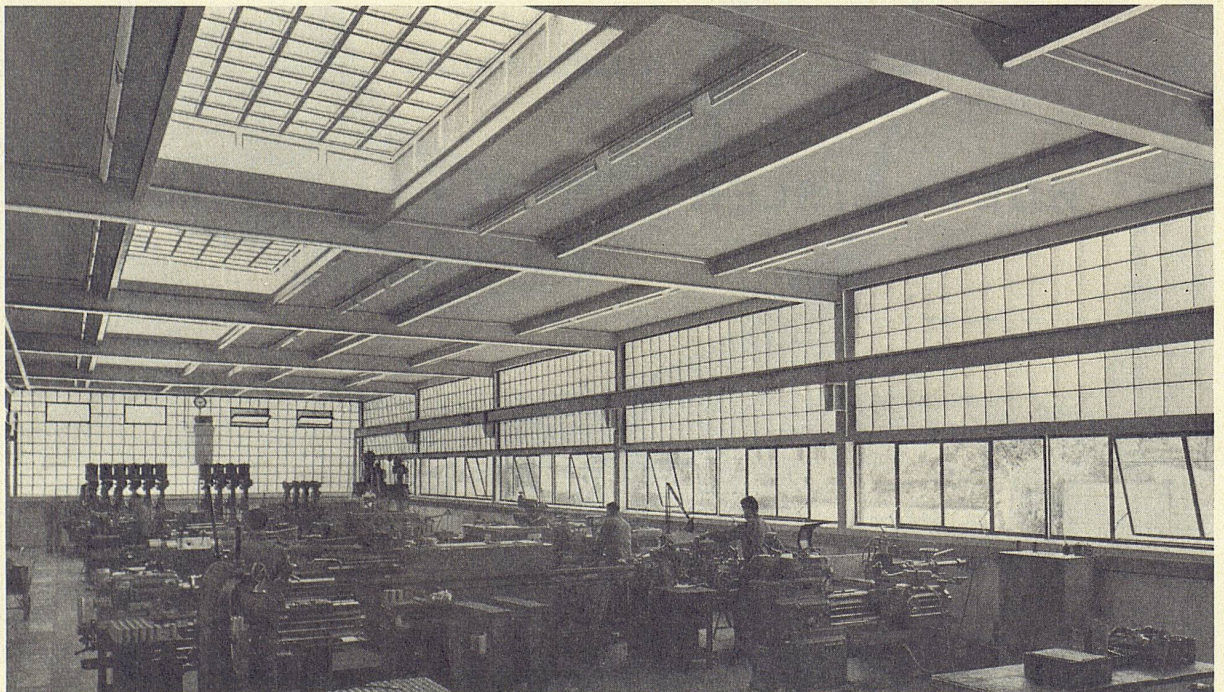

Comptoir Lausanne – Halle I, Stand 42

**Sursee-Werke AG. die auf
Grossküchenanlagen
spezialisierte Herdfabrik**

Innenansicht einer feinmechanischen Werkstätte • Maximale Raumausleuchtung und beste Isolation • Wände mit Funktions-Glasbausteinen • Decke mit SKYTROL-Steinen und elektrischer Heizung • Fensterband mit ISOLIERVERGLASUNG
Verlangen Sie unverbindliche Auskunft