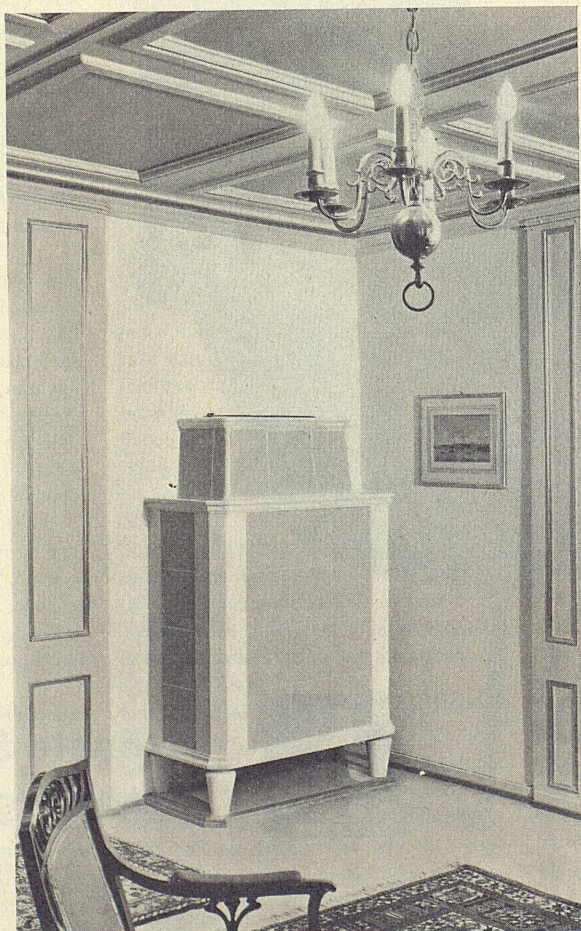

- Brunner & Cie.,
  Lenzburg
- E. Dillier,
  Sarnen
- Ganz & Co. Embrach AG,
  Embrach
- Ofenfabrik Kohler AG,
  Mett-Biel
- Gebrüder Kuntner,
  Aarau
- Gebrüder Mantel,
  Elgg

Auskunft und Pläne durch: