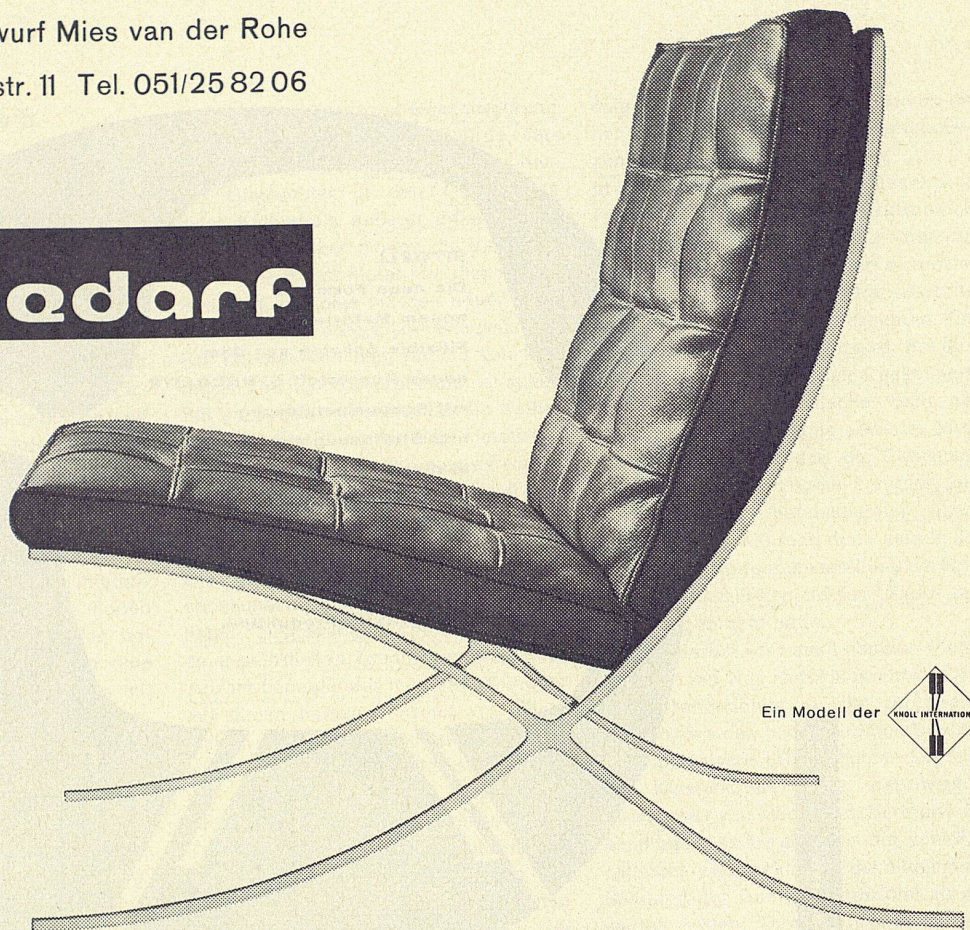

Barcelona-Fauteuil Entwurf Mies van der Rohe
Wohnbedarf AG. Zürich Talstr. 11 Tel. 051/25 82 06

wohnbedarf

Ein Modell der KNOLL INTERNATIONAL

Der Kachelofen

Schmuck Ihres Wohnraumes
neuzeitliche Heizungsarten

- Kohle
- Holz
- Öl
- Elektrisch
- Gas
- als Übergangsheizung
- als Raumheizung
- als Etagenheizung
- als Hausheizung