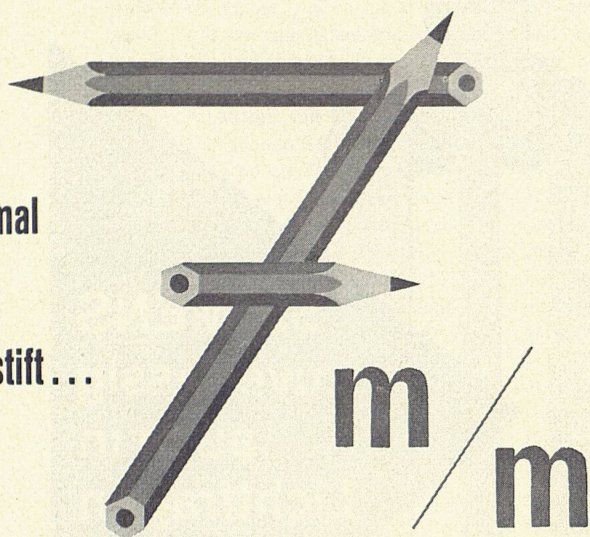

Schmal
wie
ein
Bleistift...

Schmal wie ein Bleistift (7 mm) sind die SILENT GLISS-Profile. Als Schöpfer neuzeitlichen Wohnkomforts erkennen Sie den Wert von SILENT GLISS, der kleinsten aller Vorhangschienen. Dank dem genial konstruierten Nylongleiter können schwere Vorhänge **leise und samtweich** geführt werden (Tragfähigkeit pro Gleiter, ohne Beeinträchtigung der vorzüglichen Gleiteigenschaften: 200 g; in eloxierten Profilen sogar 1000 g).