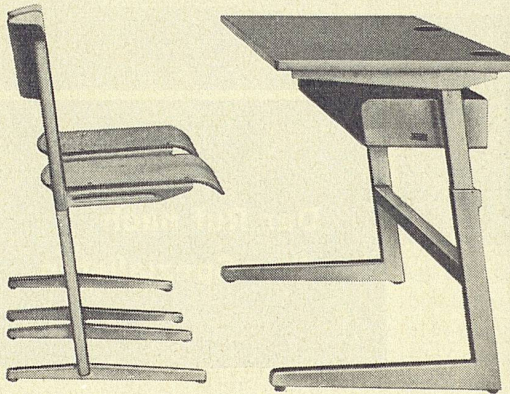

Verlangen Sie bitte unseren Katalog W 1. Ständige Ausstellungen: Baumusterzentrale, Talstraße 9, Zürich; EWZ, Beatenplatz 2, Zürich.

Jedes Ding am richtigen Platz: BONO-Pfannenhalter auf Kugellagerzug.

Moderne Küchen nach Maß!
Wilh. Bono & Co.
Niedergösgen SO
Telephon (064) 3 14 63

**Formschön
und zweckmässig**

Auf die neuzeitlichen, ästhetisch formvollendeten palor-Schulmöbel ist jeder Lehrer stolz. Da sie leicht verstellbar und durch eine sinnreiche Klemmvorrichtung absacksicher sind, wachsen sie gleichsam mit dem Schüler.