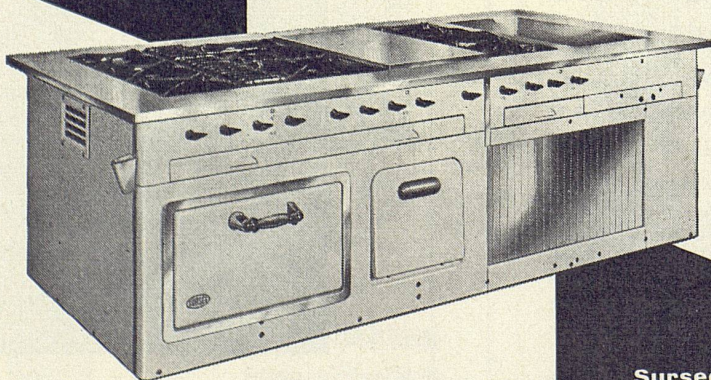

Alleinhersteller:

JAKOB **SCHERRER** SÖHNE

Allmendstrasse 7 Zürich 2 Tel. 051/25 79 80

GC**Aluminium-
Fenster****Geilinger & Co. Winterthur**

GC 5459

**baut Grossküchenanlagen als Spezialität**

Wir fabrizieren Pensions-, Restaurations- und Hotelgasherde, Kippkessel, Bratpfannen, Wärmeschränke, Friteusen u. a. m. Unsere Erfahrung auf diesem Gebiete ist einzigartig, weshalb unsere Beratung auch für Sie wertvoll sein kann. Prüfen Sie alle Offerten und verlangen Sie auch unser Angebot. Auskunft und Rat sind kostenlos.