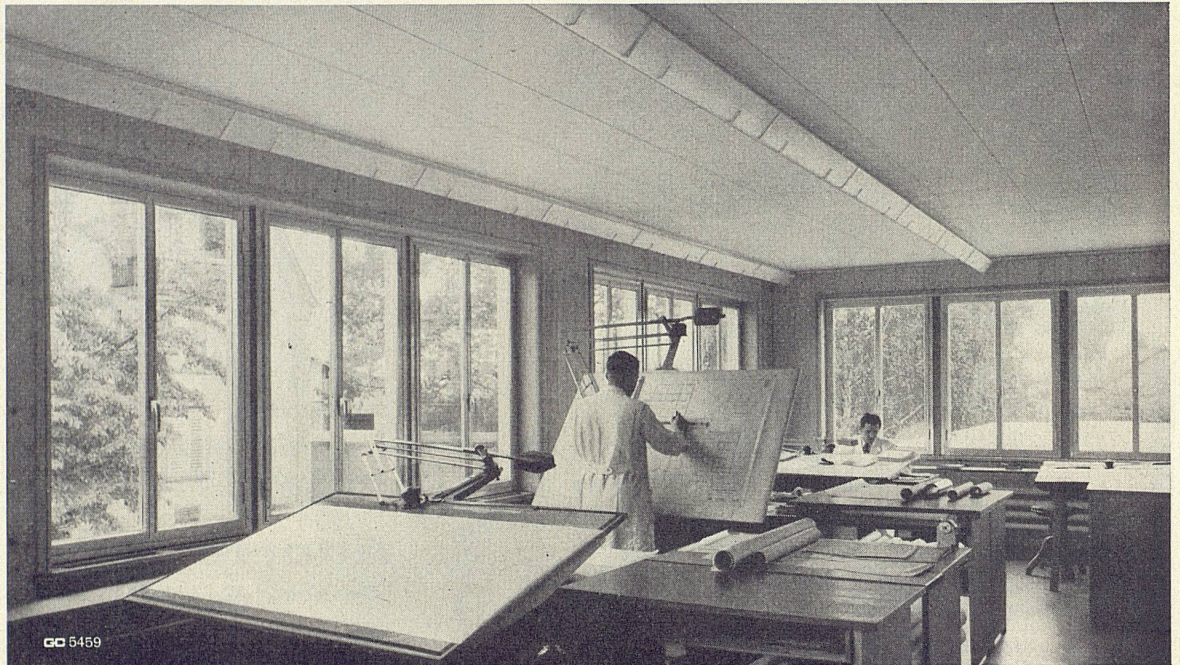

GC

**Aluminium-
Fenster**

Geilinger & Co. Winterthur

GC 5459