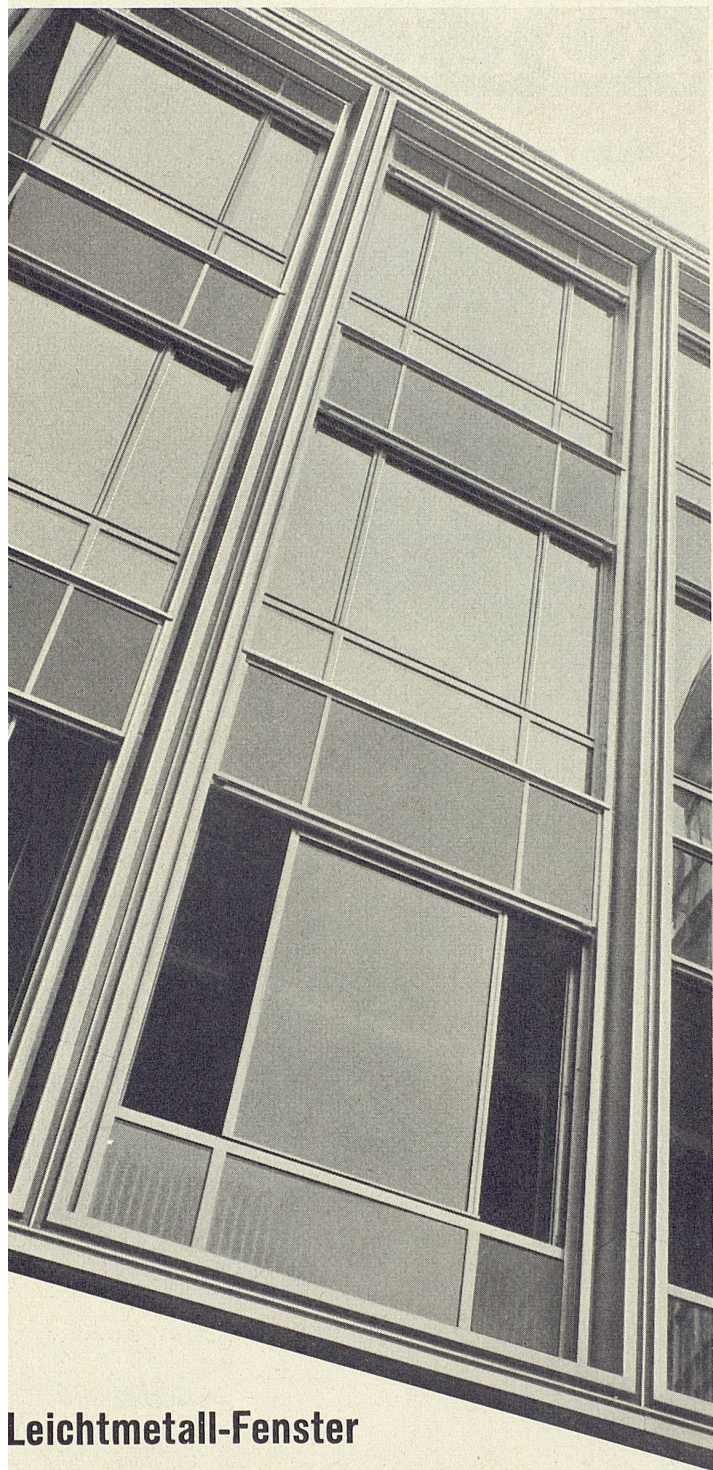

v

Leichtmetall-Fenster

in verschiedenen Ausführungen für Büro-, Geschäfts-, Industrie- und Wohnbauten. Fenster in isolierter Leichtmetallkonstruktion

AL
SEC

Ganz-Aluminium-Fassaden im Elementbau mit Brüstungen

Glissa

Glasmanufaktur AG Schaffhausen

Telephon (053) 5 92 31

Schmal wie ein Bleistift ...

Schmal wie ein Bleistift (7 mm) sind die SILENT GLISS-Profile. Als Schöpfer neuzeitlichen Wohnkomforts erkennen Sie den Wert von SILENT GLISS, der kleinsten aller Vorhangschienen. Dank dem genial konstruierten Nylongleiter können schwerste Vorhänge **leise und samtweich** geführt werden (Tragfähigkeit pro Gleiter, ohne Beeinträchtigung der vorzüglichen Gleiteigenschaften: 200 g; in eloxierten Profilen sogar 1000 g).

Nylongleiter

Das SILENT GLISS-System lässt sich in jeder denkbaren Kombination und Variation rasch und einfach montieren.

Der SILENT GLISS-Schnurzug z. B. benötigt keine Schnurspannvorrichtung. Die Schnüre werden in besonderen Kanälen geführt und können nicht durchhängen. Die Vorhänge werden ohne Demontage der Zugelemente ein- und ausgehängt.

Eloxierte Profile bedeuten letzten technischen Komfort. Für einen bescheidenen Mehrpreis bieten sie Ihnen: Griffestigkeit, absolute Korrosionsbeständigkeit, grosse Oberflächenhärte, saubere Montage.

SILENT GLISS — elegant und leise

Schweizer Fabrikat

Bezugsquellennachweis:

**F. J. Keller + Co.,
Metallwarenfabrik, Lyss/BE**

Telephon (032) 8 43 06