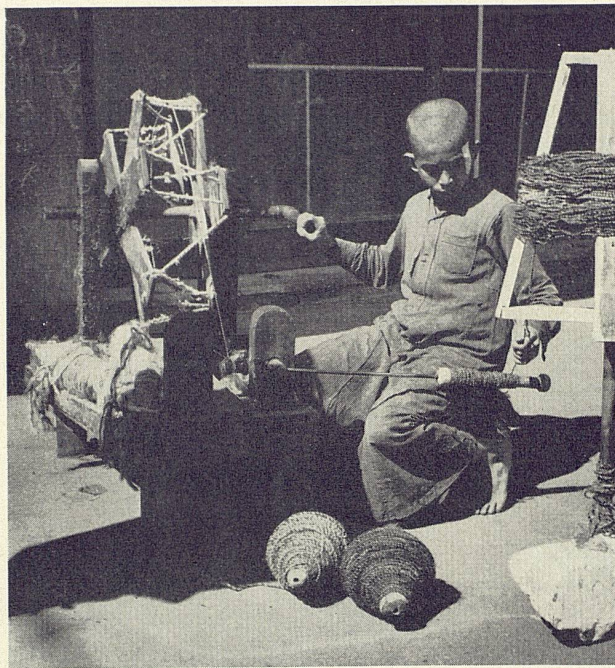

HELUAN der Bewährte

In jahrzehntelangem Gebrauch haben sich die ausserordentlichen Eigenschaften der Heluan-Teppiche tausendfach erwiesen. Zu ihrer Herstellung dient nur beste, handgesponnene Wolle; deshalb die unübertroffene Strapazierfähigkeit. Von persönlicher Prägung sind die von Künstlerhand gestalteten Muster. Die natürlichen Farbtöne der unentfetteten Wolle - oft mit kräftigen Buntfarben durchsetzt, ermöglichen unzählige Variationen. Ohne Modeströmungen unterworfen zu sein, entspricht der Heluan der heutigen Auffassung der Raumgestaltung.

Solide Handarbeit: Die von Hand gesponnene Wolle wird auf primitive Art aufgespult. ▶

Schuster

Zürich, Bahnhofstr. 18, Tel. 23 76 03 / St. Gallen, Multerg. 14, Tel. 22 15 01

Besuchen Sie uns ganz unverbindlich, um diese Teppiche einsehen zu können. In seiner schweren Qualität kostet der Heluan gewaschen und mottensicher ausgerüstet Fr. 108.— per m² für naturfarbene Ausführung.

Verkaufsstellen in:

Basel	Paul Matzinger	Steinberg 5	Tel. (061) 22
	Sandreuter & Co. AG.	Marktplatz	Tel. (061) 22
Bern	Max König SWB	Herrengasse 30	Tel. (031) 9
Schaffhausen	Binder & Co.	Vordergasse 67	Tel. (053) 5
Winterthur	Binder & Co.	Steiggasse 2	Tel. (052) 2