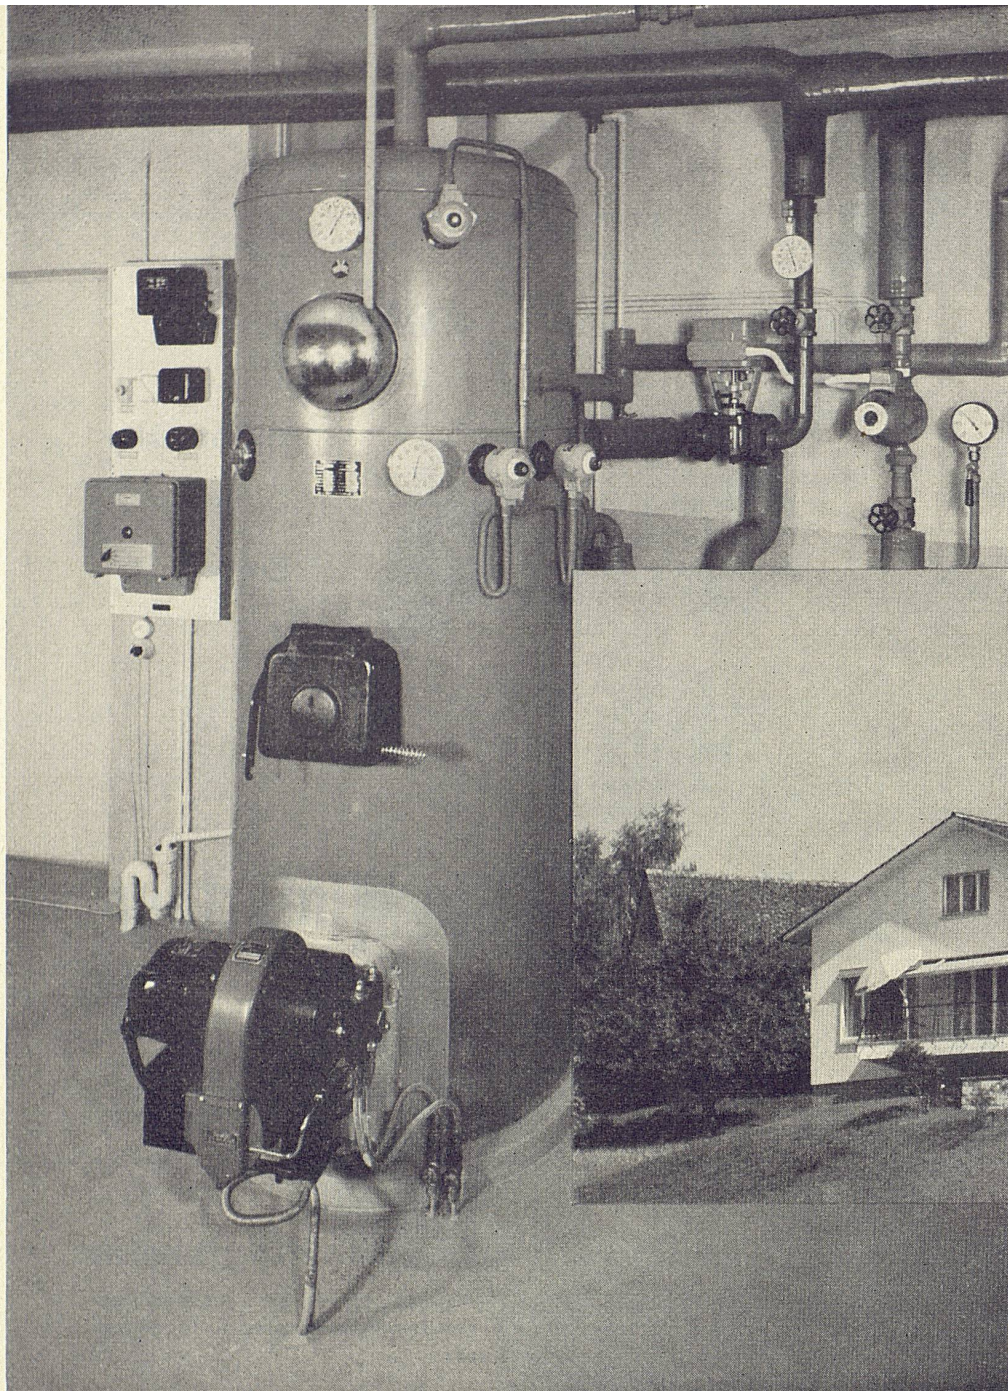

Mehr Komfort bei niedrigeren Kosten

Zentralheizung und Warmwasserbereitung sind im Hovaltherm-Kessel in einem Apparat vereinigt. Platzgewinn, einfache Montage und Bedienung sowie sparsamer Betrieb sind die Vorteile die dadurch erreicht werden.

Darüber hinaus löst aber Hovaltherm im modernen Einfamilien- und Landhaus ein hochaktuelles Problem: die unbeschränkte Warmwasserquelle zu niedrigsten Kosten, da der Boiler bei höchstem Wirkungsgrad stündlich ein Mehrfaches seines effektiven Inhaltes zu liefern vermag!

Verlangen Sie bitte die neue Referenzliste über Hunderte von ausgeführten Anlagen in Einfamilien- und Landhäusern!

Ing. G. Herzog + Co., Feldmeilen, Telephon (051) 928282

Der sparsame
Heizkessel
des modernen
Landhauses

HOVALTHERM