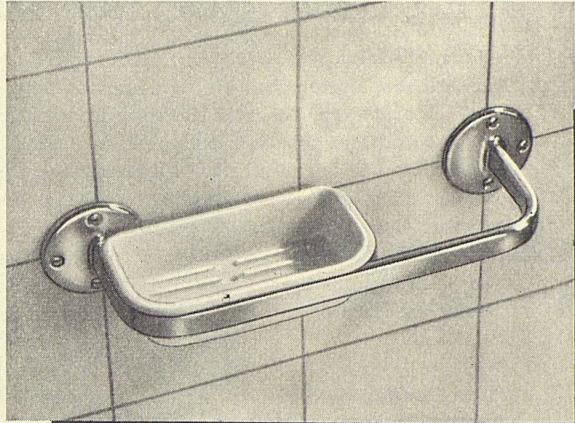

Bürgin Garderoben

Garderobenanlagen für
Schulen, Turnhallen, Saalbauten,
Restaurants, Fabriken.
Viele Kombinationsmöglichkeiten,
formschöne Ausführung,
eichte Montage.

Garderobe im Wohlfahrtshaus Sulzer, Winterthur
Architekt: E. Boßhardt BSA, Winterthur

Bürgin & Cie. GmbH, Schaffhausen
Metallwarenfabrik
Telefon 053/5 42 66

✦ ARWA ✦

Wannengriff mit Seifenschale

✦ ARWA ✦ 1206

Eidg. Musterschutz

Kombinierter Wannengriff mit Seifenschale, die praktische Neuschöpfung der ✦ ARWA ✦ für das moderne und neuzeitliche Badezimmer. Schöne und zweckmäßige Form, solide Ausführung.

Ein weiterer großer Vorteil dieses Wannengriffes besteht darin, daß er, allein durch einfaches Umdrehen des Griffes, mit der Seifenschale links oder rechts montiert werden kann.

Verlangen Sie unseren Spezialprospekt und Offerte