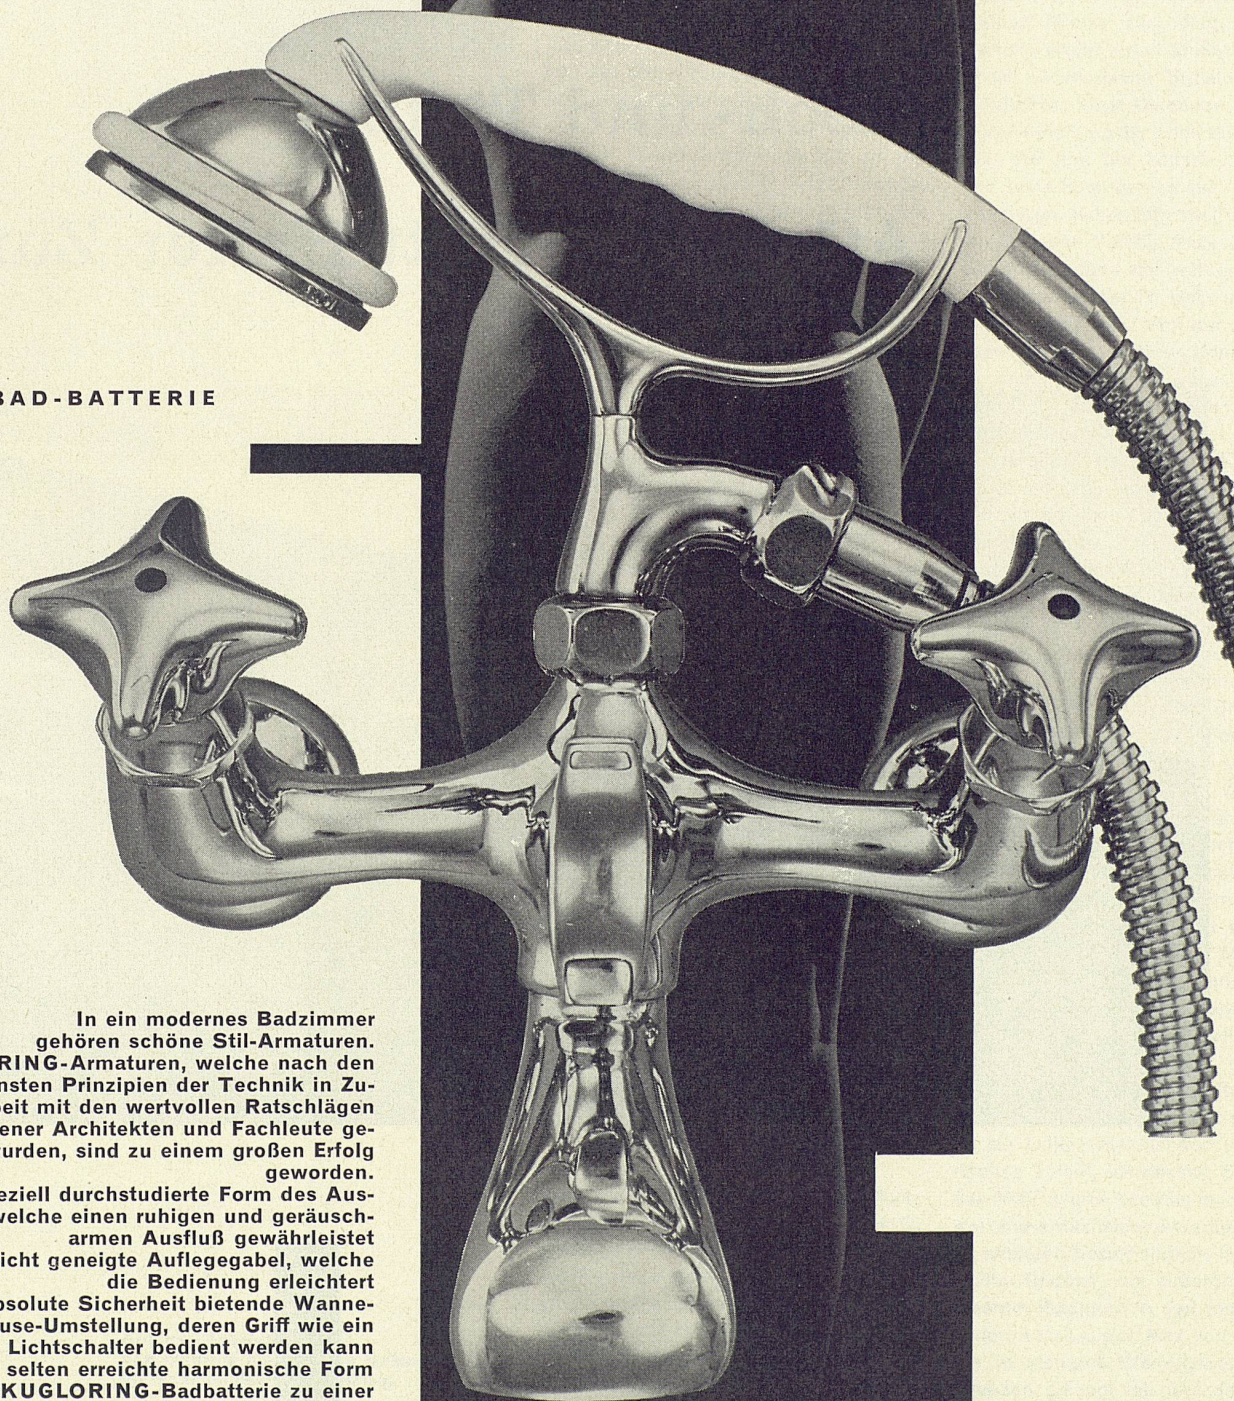

Hoch- und Tiefbau

AG. Heinr. Hatt-Haller Zürich

KUGLER

CHAVANNES

573

Metallgießerei + Armaturenfabrik AG Genf ☎ 022 24 72 35 Zürich ☎ 051 26 47 42

BAD-BATTERIE

In ein modernes Badzimmer gehören schöne Stil-Armaturen. Die KUGLORING-Armaturen, welche nach den modernsten Prinzipien der Technik in Zusammenarbeit mit den wertvollen Ratschlägen verschiedener Architekten und Fachleute geschaffen wurden, sind zu einem großen Erfolg geworden.

- eine speziell durchstudierte Form des Auslaufes, welche einen ruhigen und geräuscharmen Ausfluß gewährleistet
 - eine leicht geneigte Auflegegabel, welche die Bedienung erleichtert
 - eine absolute Sicherheit bietende Wanne-Brause-Umstellung, deren Griff wie ein moderner Lichtschalter bedient werden kann
 - eine selten erreichte harmonische Form
- machen die KUGLORING-Badbatterie zu einer vielbeachteten Realisation. Wählen Sie darum für Ihr schönes Badzimmer KUGLORING-Armaturen.