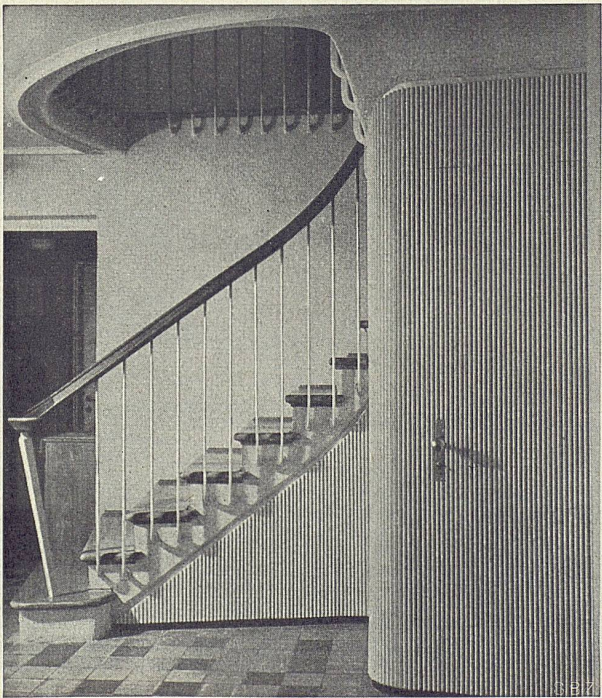

ALIMIL

pat. Sichtrillenholz, ästhetisch und akustisch interessantes Verkleidungsmaterial

ALIMIL-WERK LUZERN

Tribschenstraße 57 – Telefon (041) 3 46 80 oder (041) 2 06 04