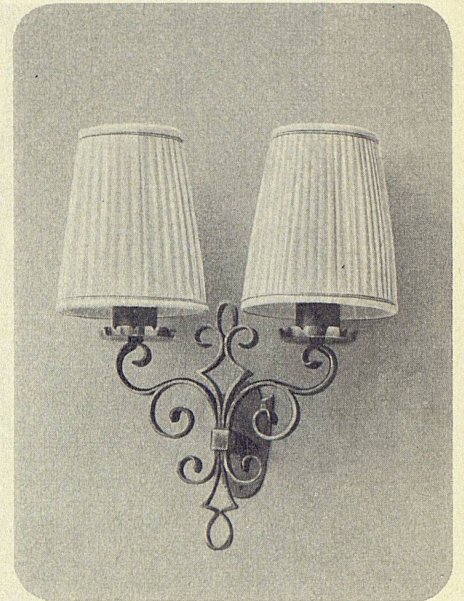

PLASTOBORD

Sockelleiste aus Kunststoff

6, 8 und 10 cm hoch

nach wie vor unerreicht in Form und Stabilität
Rundes Endstück für vorspringende Ecken

Verlangen Sie unser Angebot!

Plastobord-Verkaufs AG, Zürich 11

Oerlikonerstraße 49, Telefon 48 77 76

Zusammen mit dem Lichtschalter ist die Lampe einsetzbar. Die Lampe ist separat zu bestellen.

PAUL EBERTH AG, ZÜRICH, TALSTRASSE 43

**Gebr.
Tuchs Schmid AG
Frauenfeld und
Zürich**

Stahltüren

Jeder Architekt wünscht sich für seine Isolationen (Wärme, Kälte, Schall) GRISO-SPRITZSCHAUM

Ein Carbamidharz-Schaum von vielfältigster Verwendbarkeit. In alle Hohlräume einspritzbar, daher höchste Isolationswirkung.

Materialqualität:

feinstporig	400 000 Poren/cm³
Wärmeleitzahl	0,027
	(Kork: 0,04; Asbest: 0,17)
Brennbarkeit	schwer brennbar
Temperatur	120-150°
Dichte	4-8 kg/m³
autoexpansiv	verdrängt sich selbst
	fäulnisunempfindlich und geruchlos

Anwendungsfälle:

Direktplaziert: Unterlagsböden, Dachbodenisolierung, Zwischenwandisolierung, Leitungsschlitzfüllung, schwimmende Decken usw.

Untergemischt: Schaumzemente usw.

Einmannbedienung mit Stundenleistung von 2 bis 3 m³

Auskünfte und Demonstration durch

GRISO-CHEMIE AG

Verkaufsabteilung Chur

Engadinstraße 30, Telefon (081) 2 29 23

P 13662 Ch