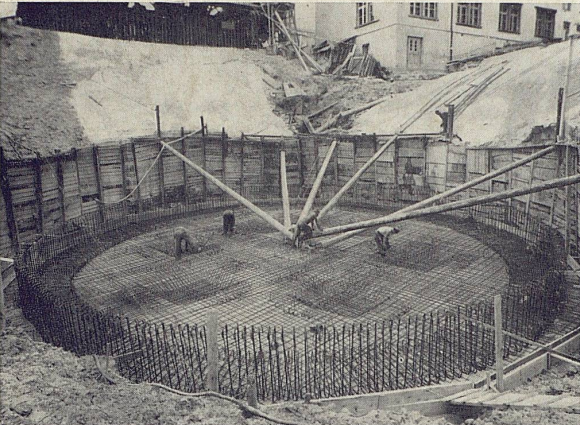

Tank für Kautschukfabrik, Fundamentplatte $\varnothing$ 17,00 m, Inhalt 1,5 Mill. Liter