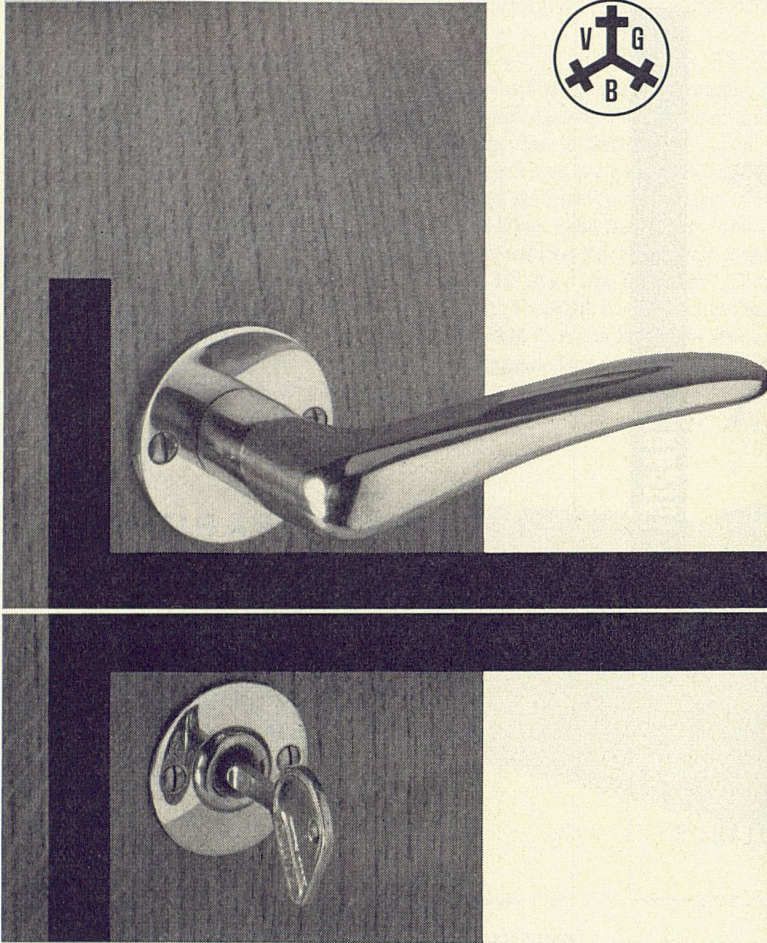

Schweizerische Granitwerke Gegr. 1865

Für das gepflegte Heim

die formedlen VGB-Messing-Schlossgarnituren in der bekannten VGB-Qualität. Anerkannt schöner Guss. Grösste Auswahl.

Unser Bild:

Einsteckschloss mit Messinggarnitur D 1148^{1/4} mit runden Rosetten und Glutz-Zylinder. An der MUBA 1957 vom SWB ausgezeichnet für „Die gute Form“.