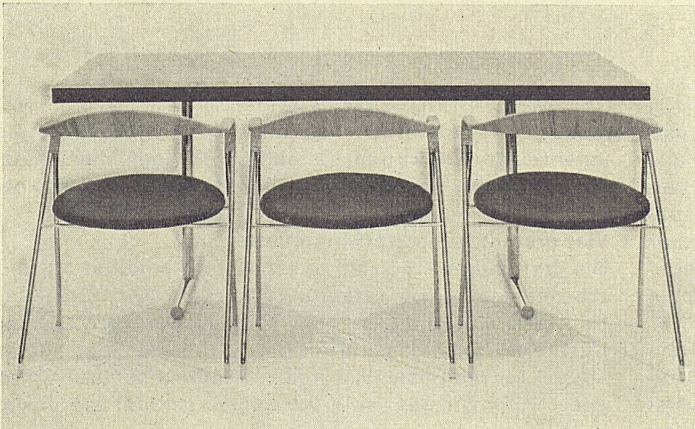

Schmid + Wild AG Nachfolger Wild & Co. Sanitäre Anlagen Forchstr. 30 Zürich 8 Tel. (051) 24 47 08

Für sanitäre Anlagen:

SCHMID+WILD AG

teo jakob bern · genève

tischgruppe entwurf hans eichenberger · platte in drei verschiedenen grössen ganz mit «textolite» verkleidet oder nussbaum furniert · säulenfuss stahlrohr verchromt · armlehnstuhl stahlrohr verchromt · rück- und armlehne mit naturjong umwickelt · polster mit schwarzem «boltaflex»-bezug · projekt auf anfrage bei teo jakob
 bern: gerechtigkeitsgasse 23
 genève: 69, rue du rhône