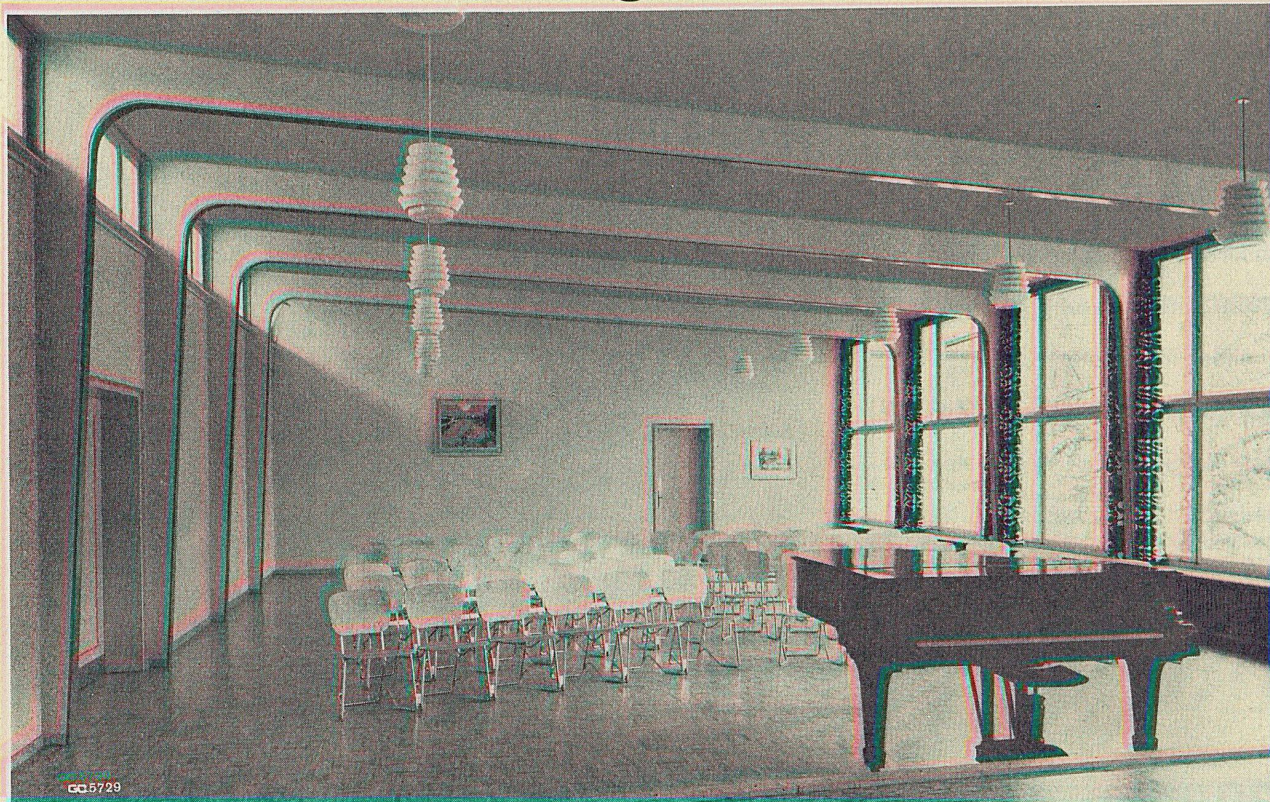

Stahlbau

Geilinger & Co. Winterthur

GG.5729

Singsaal Schulhaus Seen-Winterthur

Clichés Schwitter AG

Basel
Allschwilerstrasse 90
Telefon 061 38 88 50

Zürich
Stauffacherstrasse 45
Telefon 051 25 67 35

Bureau Lausanne
Avenue de la Gare 44
Telefon 021 22 86 75