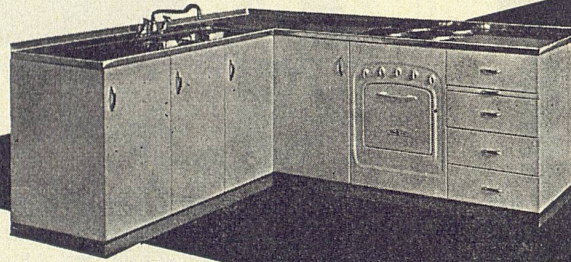

Moderne Küche = Blockkombination

Mena-Lux bietet Ihnen für die moderne Küchengestaltung unbeschränkte Möglichkeiten. Aus der Vielfalt der möglichen Kombinationen wählen Sie das in Größe und Anordnung passende Modell aus. Das Ganze ist genau durchstudiert, um der Hausfrau die Arbeit zu erleichtern und ihr unnötige Gänge zu ersparen. Jedes Ding, jeder Apparat befindet sich an seinem Platz: der elektrische Kochherd mit 3 oder 4 Platten, der Kühlschrank 70 Liter, der Boiler mit Thermometer, der Spültisch mit Tropfteil, die Rüstnische, die Schränke mit Tablar und der Schubladenstock. Alle diese Elemente bilden zusammen ein harmonisches Ganzes. Die Chromstahlabdeckung und die aparte Emailfarbe des Unterbaus tragen wesentlich zum äußerst einfachen Unterhalt der Kombinationen bei.

DOUSSÉ

Mena-Lux

Auskünfte, Prospekte und Offerten
direkt durch die Fabrik

Mena-Lux AG, Murten

Fabrik elektrothermischer Apparate
Emailierwerk
vormals La Ménagère AG.

ISOLAG- Spezialgipsplatten

für
Strahlungsheizung
Ventilation
Akustik

unbrennbar
formbeständig
dekorativ

Trockenmontage

Verlangen Sie unsere
unverbindliche Beratung