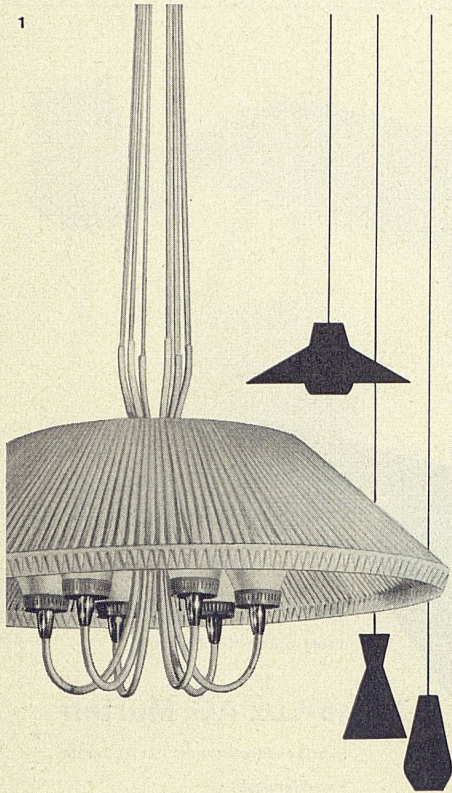

unbrennbar
formbeständig
dekorativ

Trockenmontage

Verlangen Sie unsere
unverbindliche Beratung

isolag

Isolag AG
Zürich 2
Seestraße 355
Tel. 051 / 45 44 43

1

169560
 Pendel, weiss gespritzt, Glashalter grau und rot gespritzt, teilweise Messing poliert, 6 Lampen mit Opalgläsern mattiert, Schirm aus Fibras.