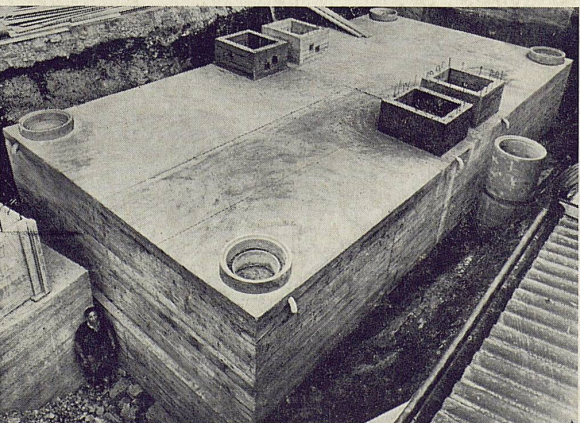

Tankanlage für ein Postgebäude, Inhalt 200 000 Liter

Heizoeltanks in Beton

Vorteile:

- Kein Rosten
- Keine Unterhaltskosten
- Absolute Dichtigkeit
- **Unbeschränkte Haltbarkeit**
- Keine zusätzlichen Nebenkosten
- Jegliche Tankform
- an Ort und Stelle sofort durchführbar

BETON-OELTANKS **kapp**
ZÜRICH-BERN-LAUSANNE-STUTTGART

Innenauskleidung seit
30 Jahren
erprobt – Beste Referenzen

Gasdichte Lagerung von
Heiz-Diesel- und anderen
Mineralölen

Über 30 Millionen Liter Heizoel sind in
unseren Tanks System «Kapp», im In- und
Ausland eingelagert

BETON-OELTANKS **kapp**
ZÜRICH-BERN-LAUSANNE-STUTTGART

Paul Kappeler

Gegründet 1928

**Ingenieurbureau-
Bauunternehmung
Zürich, Utoquai 43
Telephon 34 70 77**