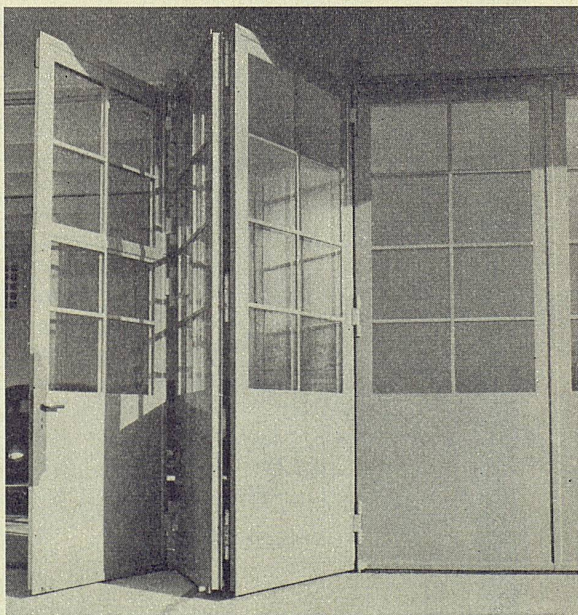

PAUL EBERTH AG, ZÜRICH, TALSTRASSE 43

**Gebr.
Tuchs Schmid AG
Frauenfeld und
Zürich**

Stahltüren