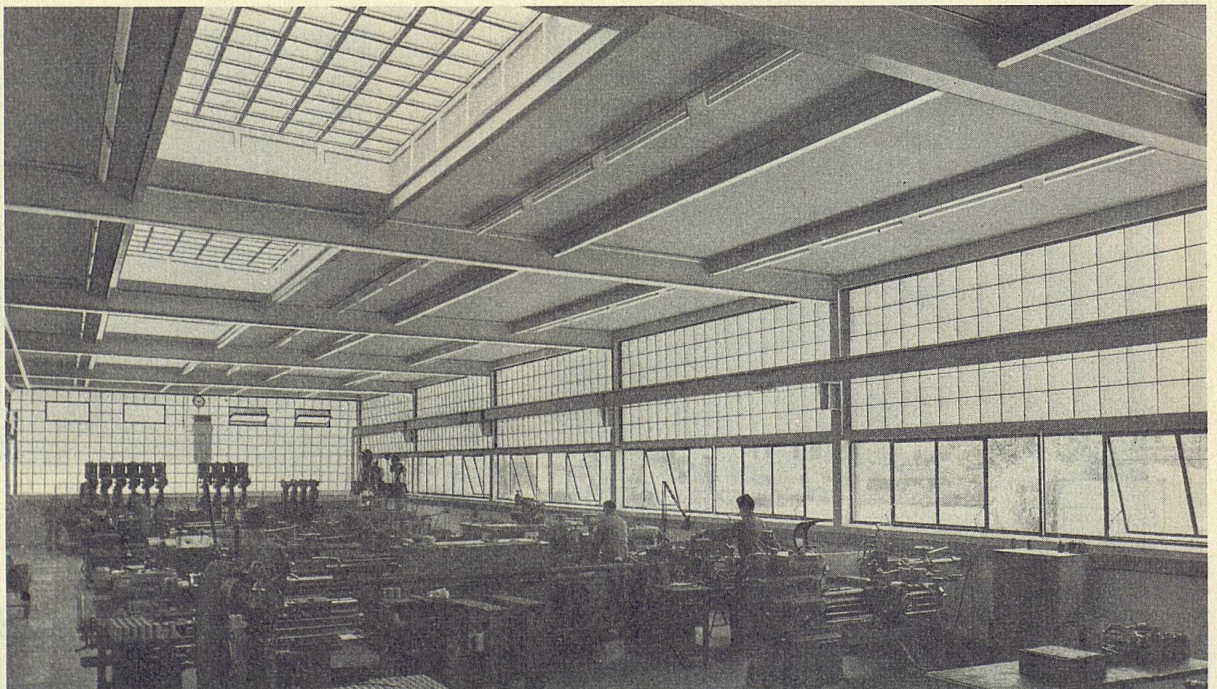

**Sursee-Werke AG. die auf
Grossküchenanlagen
spezialisierte Herdfabrik**

Innenansicht einer feinmechanischen Werkstätte • Maximale Raumausleuchtung und beste Isolation • Wände mit Funktions-Glasbausteinen • Decke mit SKYTROL-Steinen und elektrischer Heizung • Fensterband mit ISOLIERVERGLASUNG
Verlangen Sie unverbindliche Auskunft