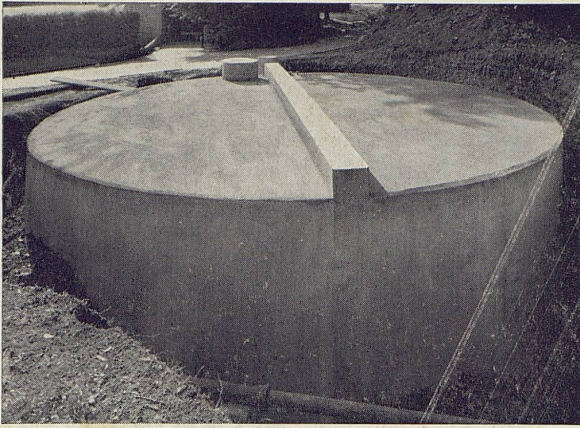

Großformat: Limba und Okumé:

440 × 175 cm und 175 × 440 cm

Pappel: 175 × 440 cm

Tischler- und Sperrholzplattenfabrik AG, Tavannes
Telephon (032) 92021

TAVAPAN

Die bevorzugte Holzspanplatte für den gepflegten Innenausbau