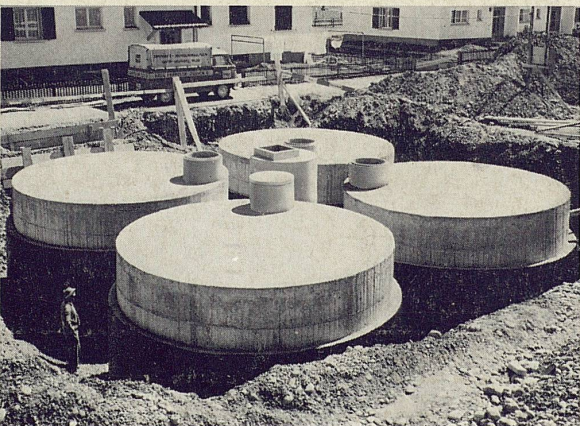

Tankanlage für eine Fabrik elektr. Apparate, Inhalt 200 000 Liter