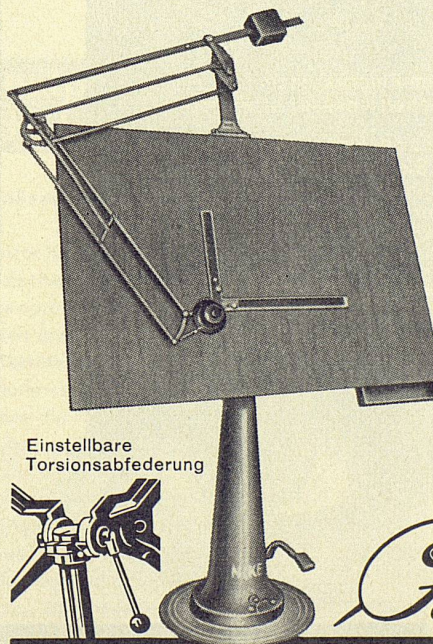

Seefeldstr. 94 Tel. 051/24 47 57

Zeichenständer **NIKE**

President

Oelhydraulisch
verstellbar

Freilauf-
vorrichtung
zum Neigen
des Brettes

360° drehbar
um die verti-
kale Achse

Platzsparend-
formschön -
der modernste
Zeichentisch!