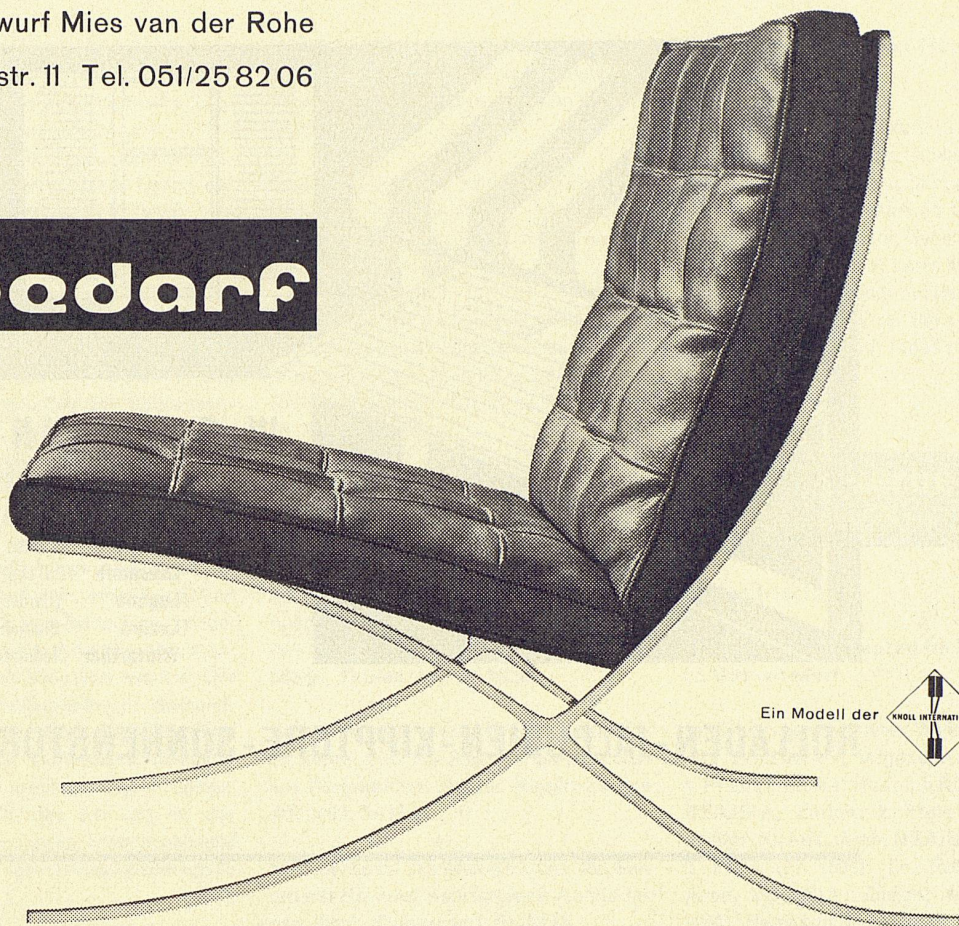

Grabner VSG

Barcelona-Fauteuil Entwurf Mies van der Rohe

Wohnbedarf AG. Zürich Talstr. 11 Tel. 051/25 82 06

wohnbefarf

Ein Modell der

OZALID

Lichtpauspapiere

für Trocken-
und Halbfeucht-
verfahren