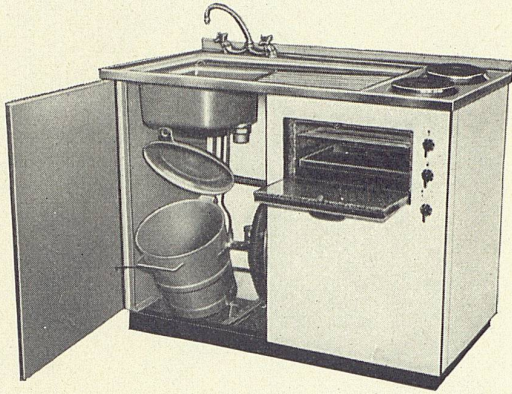

## Auf kleinstem Raum – die größte Leistung

In der Kombination «Apartment» (Patent angemeldet) sind auf einer Grundfläche von **1,2 m × 60 cm** folgende Apparate untergebracht:

**Spültrog, rostfrei**, mit Abtropfteil und Becken, 300 × 400 mm