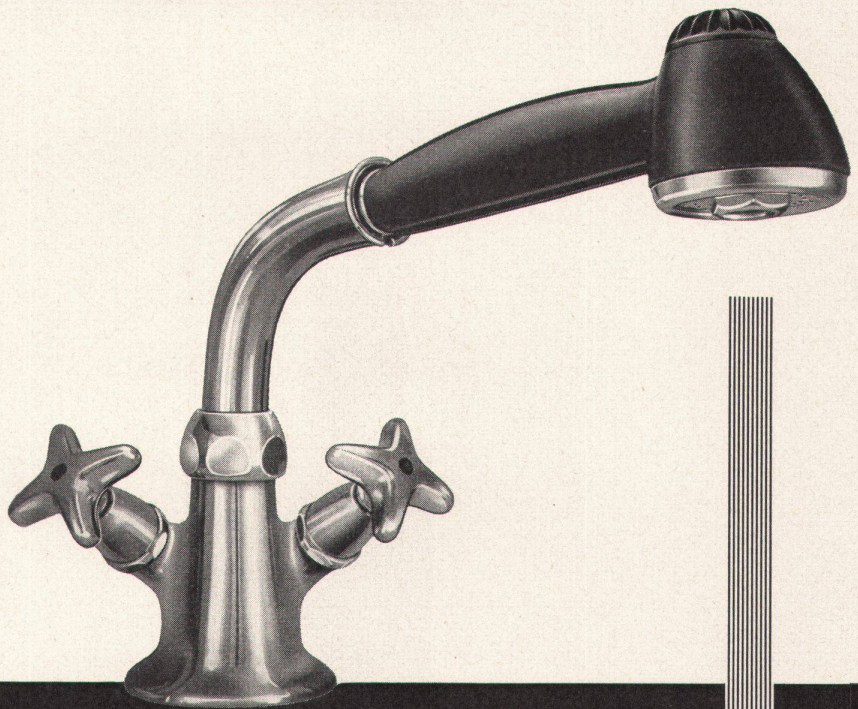

JRG

Nr. 1230 – die Spültischbatterie für die moderne Küche. Eine äusserst form-schöne und zweckmässige Armatur mit schwenk- und ausziehbarem Auslauf, umstellbar auf weichen Vollstrahl oder Brausestrahl. Sie bietet manche nützliche Möglichkeiten, lässt sich sehr einfach und angenehm bedienen und kann auch leicht sauber gehalten werden. Die vielen Vorteile und unsere Garantie für eine einwandfreie Funktion werden Sie überzeugen, damit das Beste gewählt zu haben.