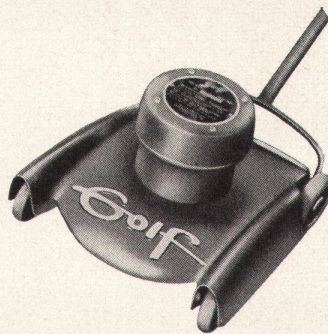

JRG

Nr. 1230 – die Spültischbatterie für die moderne Küche. Eine äusserst form-schöne und zweckmässige Armatur mit schwenk- und ausziehbarem Auslauf, umstellbar auf weichen Vollstrahl oder Brausestrahl. Sie bietet manche nützliche Möglichkeiten, lässt sich sehr einfach und angenehm bedienen und kann auch leicht sauber gehalten werden. Die vielen Vorteile und unsere Garantie für eine einwandfreie Funktion werden Sie überzeugen, damit das Beste gewählt zu haben.

J. & R. GUNZENHAUSER AG, SISSACH
 ARMATURENFABRIK TEL. 061 851471

Mähen Sie Ihren Rasen elektrisch . . .

mit **Golf**

Lassen Sie sich den neuen, elektrischen Rasenmäher «Golf» vorführen. Sie werden begeistert sein. Was vorher eine qualvolle Arbeit war, wird mit «Golf» zum wahren Vergnügen, zur Freude. Der Motor läuft ruhiger und schneller, das ergibt einen gleichmässig schönen Schnitt. Ohne die Pflanzen zu beschädigen, mäht «Golf» bis dicht unter Büsche und Bäume, arbeitet an steilen

Hängen, Rasenkanten, Hausmauern und Plattenwegen entlang rasch und wirklich sauber. Sie brauchen kein Benzin, kein Petrol, kein Schmiermittel – «Golf» arbeitet ohne Unterhalt jahrelang und störungsfrei. «Golf» wiegt nur 10 kg. Preis, mit 1 Jahr Garantie und 1 Ersatzmesser, Fr. 440.– plus Kabel.