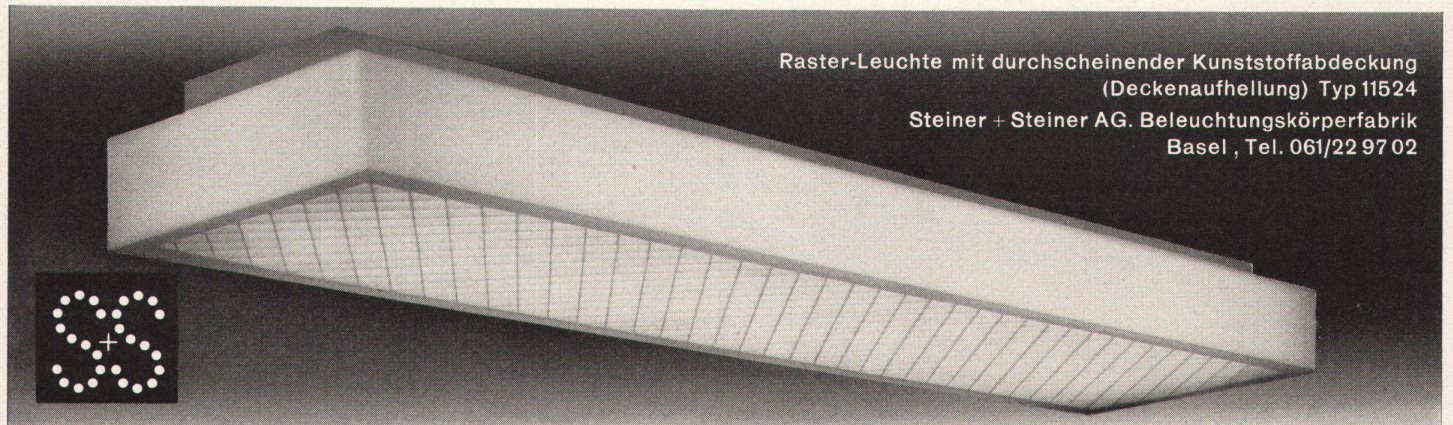

Raster-Leuchte mit durchscheinender Kunststoffabdeckung
(Deckenaufhellung) Typ 11524

Steiner + Steiner AG. Beleuchtungskörperfabrik
Basel, Tel. 061/22 97 02