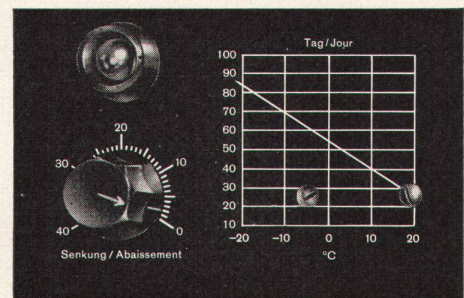

FR. SAUTER AG BASEL 16

Fabrik elektrischer Apparate