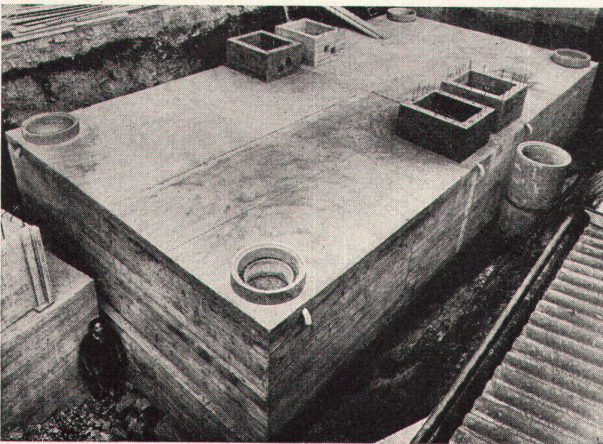

Tank für Kautschukfabrik, Fundamentplatte \varnothing 17,00 m, Inhalt 1,5 Mill. Liter

Tankanlage für eine Fabrik elektr. Apparate, Inhalt 200 000 Liter

Tankanlage für ein Postgebäude, Inhalt 200 000 Liter