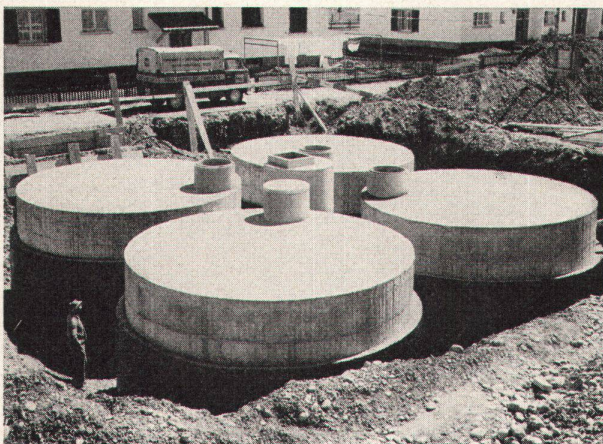

Tank für Kautschukfabrik, Fundamentplatte $\varnothing$ 17,00 m, Inhalt 1,5 Mill. Liter

Tankanlage für eine Fabrik elektr. Apparate, Inhalt 200 000 Liter