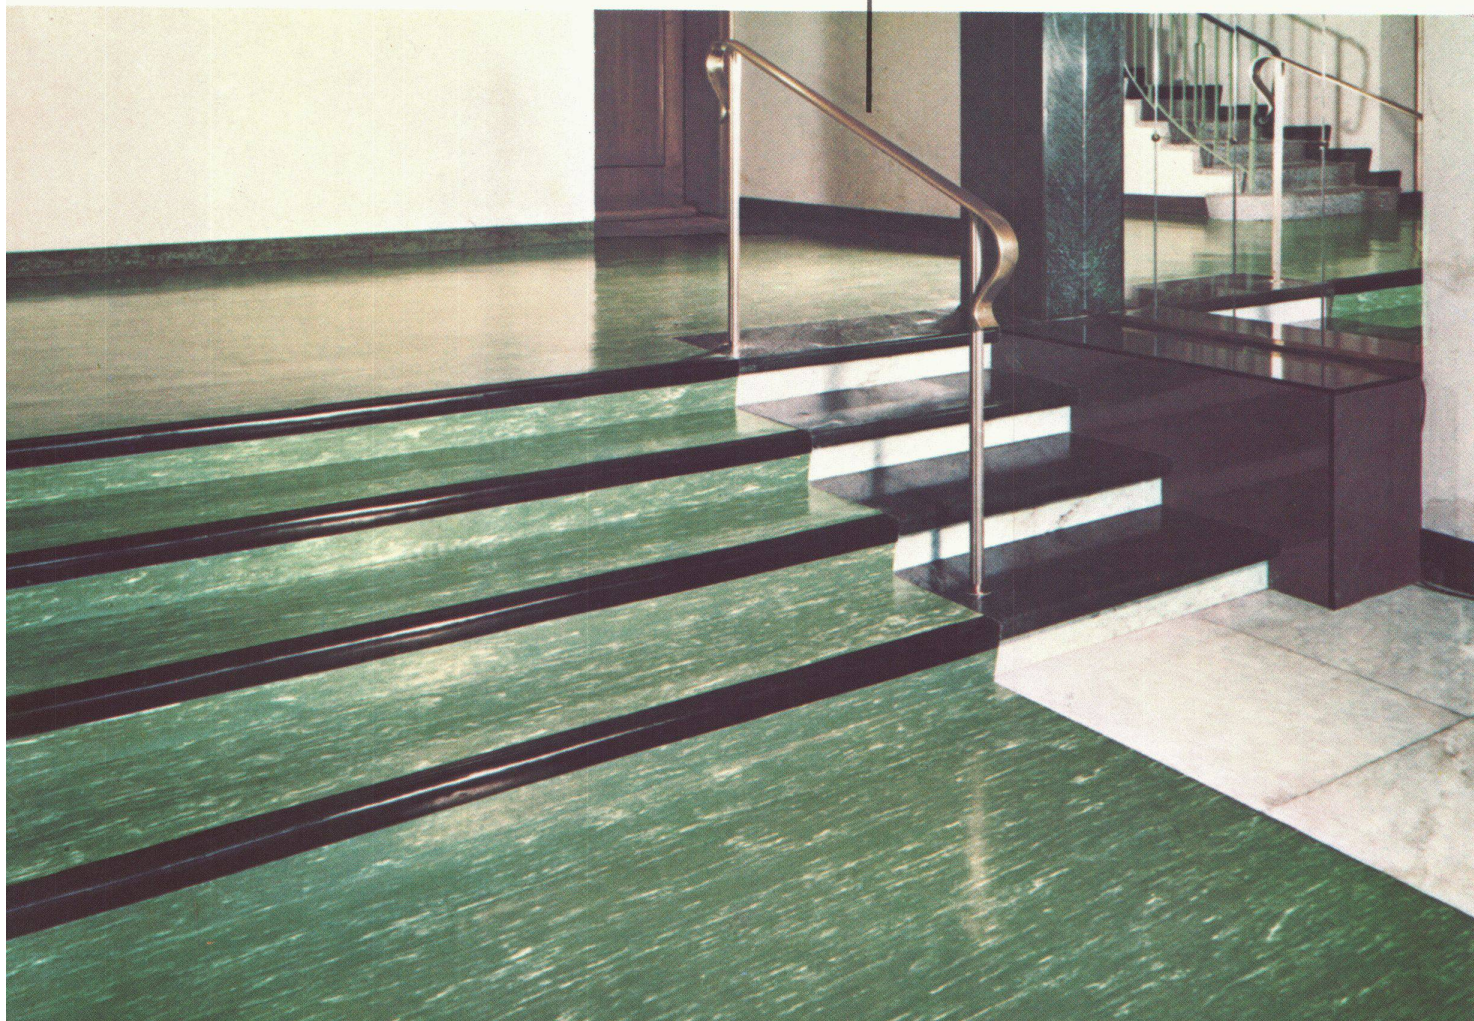

Auch hier liegt Plastofloor «Dätwyler».

Wohn- und Geschäftshaus
«Château Banquet», Genf;

Architekten: M., P. und Chs. Braillard, Genf.

Plastofloor «Dätwyler»
wird auch Sie begeistern.