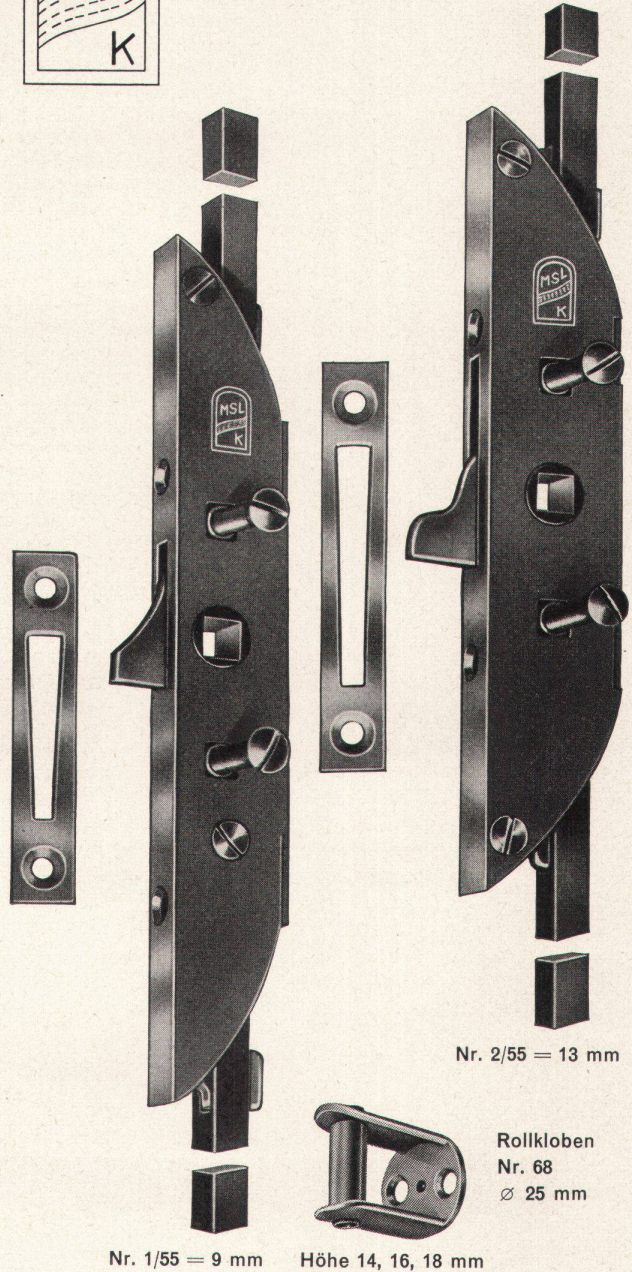

Der HOTPOINT-Deluxe-Wäschetrockner trocknet Ihre Wäsche auf neuzeitliche Art staubfrei und hygienisch, geschützt vor durch Russ verunreinigter Luft - auch ohne sonnigen Aufhängeplatz.

Durch eine Drehung am Präzisionszeitschalter und einen Fingerdruck auf eine der vier Temperatur-Wähltasten kann die gewünschte Trocknungstemperatur und -Zeit bestimmt werden.

Schneller und schonender geht's nicht mehr.

- ↓ Küchenabfallvertilger
- ↓ Bügelmaschinen
- ↓ Wäschetrockner
- ↓ Air-Conditioner
- ↓ Geschirrwash-Automaten
- ↓ Kühltruhen
- ↓ Kühlschränke

Hier hilft **Hotpoint**

Entlastung - mehr Freizeit - reines, fleckenloses Geschirr mit dem HOTPOINT Geschirrwashautomaten der die unproduktive Arbeit des Geschirrwashens und Abtrocknens übernimmt.

Beachten Sie bitte unser reichhaltiges Verkaufsprogramm und verlangen Sie Prospekte.

Generalvertretung und Service

IREMA AG.

Basel Bäumleingasse 16 Tel. (061) 23 52 76

Endlich das ideale Fenstergetriebe mit seinen vielen und überzeugenden Vorteilen!