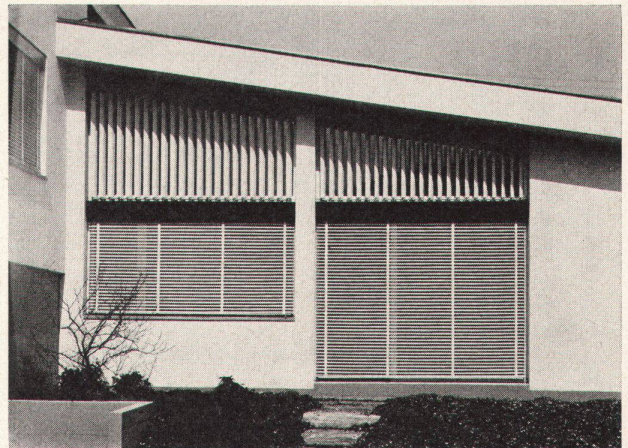

Wir liefern: Raff- und Roll-Lamellenstoren, Schwingflügelstoren, BRISE SOLEIL-, Verdunklungs- und Fliegengitterstoren sowie Plastik-Rollläden. Verlangen Sie bitte Offerte oder den unverbindlichen Besuch unseres Gebietsvertreters.

dank KOLLER-Lamellenstoren, allenfalls in Verbindung mit senkrecht oder waagrecht angeordneten **BRISE SOLEIL-Lamellen**. - Behagliches Wohnen - Gedeigener Komfort - Moderne Gestaltungsmöglichkeiten.