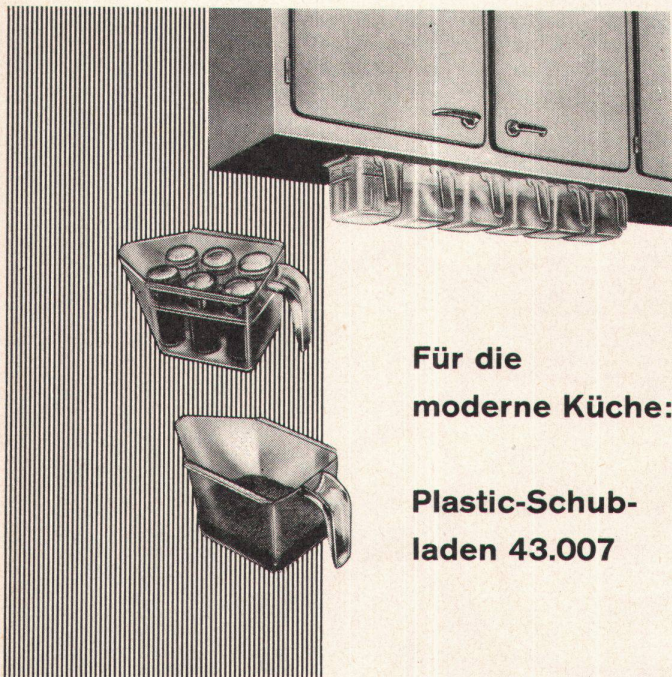

FURAL

Techn. Beratung und Alleinverkauf
FURAL Jos. Furrer Altdorf/Uri
Tel. 044 / 21238 und 21618

FEINE BESCHLÄGE

antik+modern

MESSING
SCHMIEDEISEN

F. Bender

ZÜRICH OBERDORFSTR. 9/10

Für die
moderne Küche:Plastic-Schub-
laden 43.007