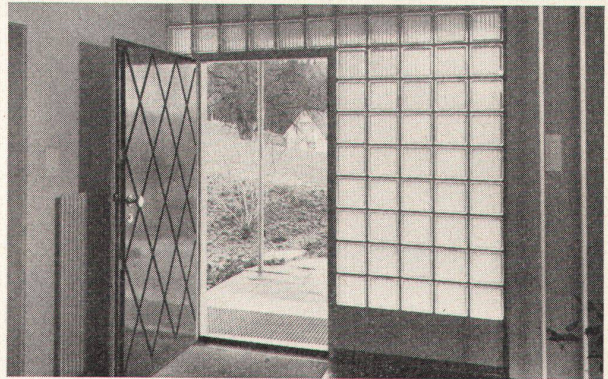

SCHÖNWALD 511

ELEGANT
UND
PRÄGNANT

PORZELLANFABRIK SCHÖNWALD · SCHÖNWALD · O.F.R.

Bezugsquellen durch Keragra GmbH., Talstraße 11, Zürich, Tel. (051) 23 91 34

Moderner bauen mit Glas-Bausteinen!

Neue Effekte, neue Vorteile lassen sich erzielen durch Glasbausteine.

Für Eingangspartien, Außenwände, Innenausbau, Oberlichter. Auf die Dauer billiger, weil wetterfest, keiner Abnutzung ausgesetzt, keine Unterhaltskosten, leicht zu reinigen.

Verlangen Sie Prospekt, Beratung, Berechnungen und Vorschläge durch das

SSF

Spezial-Unternehmen für Glas-Betonbau
Schneider, Semadeni + Frauenknecht
Zürich 4, Feldstr. 111, Tel. 051/27 45 63

Ständige Ausstellung: Schweizer Baumusterzentrale Zürich

**ORAY-
TUFTED**

eine revolutionäre Neuheit aus Amerika, in Europa nach unserem Geschmack verwirklicht. Der moderne Velours-Auslege-Teppich, nach Schablone in jeder Größe nahtlos sofort erhältlich, licht- und mottenecht, in 14 gediegenen uni, melierten und Jacquard-Farbstellungen erhältlich. Zu einem Preis, der für diese schwere Qualität als unglaublich bezeichnet werden darf.

Detailpreis per m²

Fr. 33.-

erhältlich bei:

HETTINGER^{A.G.}

Basel Zürich Lugano
und den renommierten Fachgeschäften