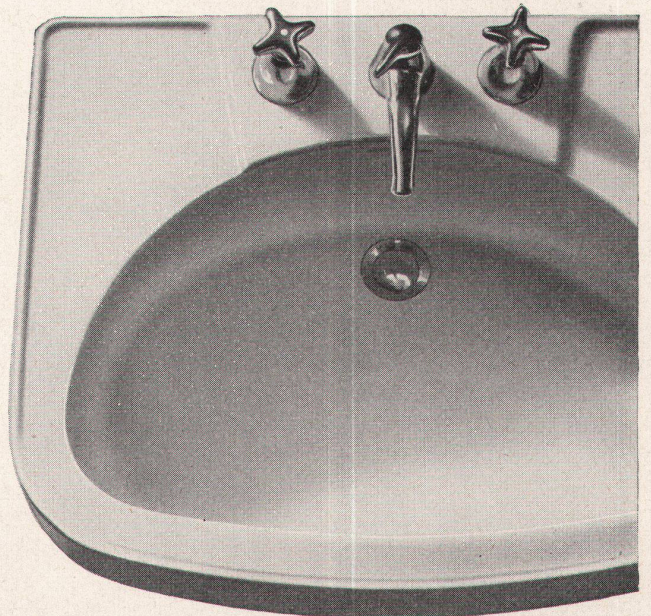

Die neue Linie

TROESCH

BERN Effingerstr. 10, Tel. 031 / 2 21 51
ZÜRICH Ausstellungstr. 80, Tel. 051 / 42 22 77
BASEL Steinertorstr. 26, Tel. 061 / 24 58 60

Bei jedem Kauf von Einrichtungsgegenständen achten Sie auf die Linie.
Warum nicht bei sanitären Apparaten, die oft einmalige Anschaffungen auf Lebzeiten bedeuten?

Wir haben ganz neue Modelle, formschön, zeitgemäss und zudem nicht teurer.