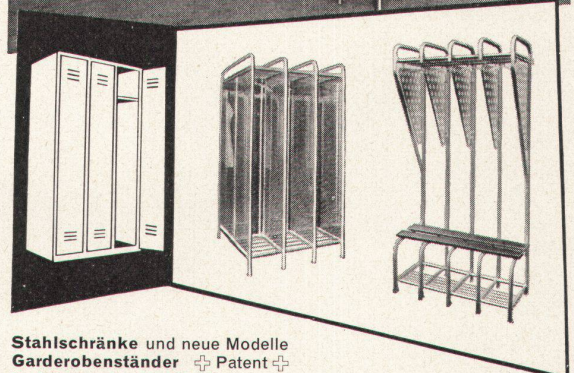

Detailpreis per m²

Fr. 33.-

erhältlich bei:

HETTINGER^{A.G.}

Basel Zürich Lugano
und den renommierten Fachgeschäften

Stahlschränke und neue Modelle
Garderoibenstände + Patent +
in Anticorodal, zerlegbar

HARTMANN