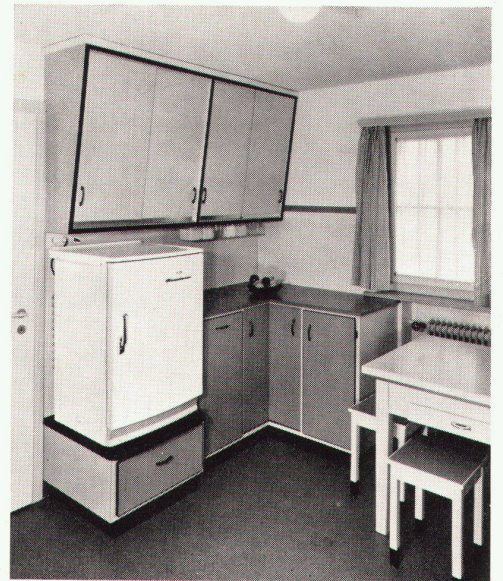

Aus diesem Grund bevorzugen immer mehr rationell denkende und fortschrittlich eingestellte Leute das Schweizer Fabrikat. Die Fabrikgarantie der Keller & Co AG gibt ja allen absolute Sicherheit. Einwandfrei verarbeitete KELLCO-Platten heben das Qualitätsniveau der Produkte. Es lohnt sich deshalb, zur Lösung schwieriger Probleme der Anwendung oder Verarbeitung unsern kostenlosen technischen Dienst anzufordern. Unsere Berater sind bestausgewiesene Fachleute, die Sie gerne von ihren Erfahrungen und den Erkenntnissen unseres Forschungslaboratoriums profitieren lassen. KELLCO-Platten sind beim Fachhandel zum Preis von Fr. 24.-/m² erhältlich.

Dimension: 254/126 cm

Muster und Prospekte ab Fabrik.

Loge im Hotel du Lac, Rapperswil
Ausführung: E. Späti, Steckborn

Moderne Tische mit Kellcobelag
Felix Stöckli, dipl. Innenarchitekt, Zürich

Umgebaute Küche in Kellco
G. Bonetti, Innenarchitekt, Weggis