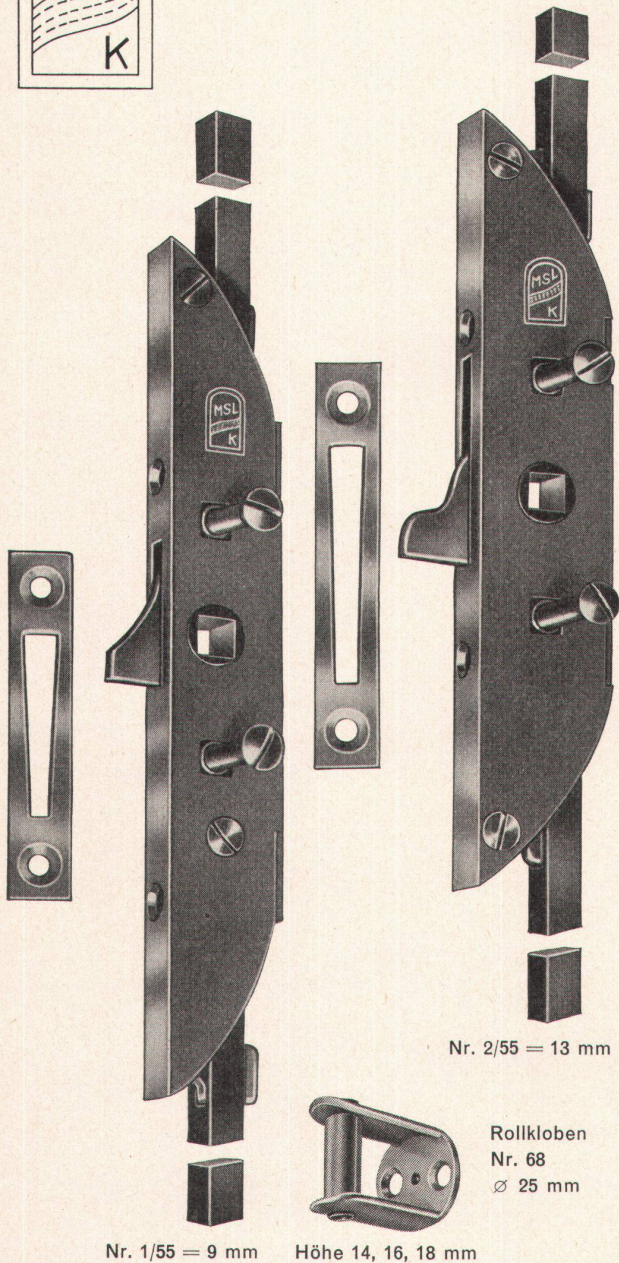

Endlich das ideale Fenster-
getriebe mit seinen vielen und
überzeugenden Vorteilen!

Nr. 2/55 = 13 mm

Nr. 1/55 = 9 mm Höhe 14, 16, 18 mm

Rollkloben
Nr. 68
Ø 25 mm

**Das MSL-Getriebe
ein Qualitäts-Begriff!**

Schloß- und Beschlägefabrik AG
Kleinfützel SO Telephon 061 / 89 86 77

Verkauf durch den Fachhandel