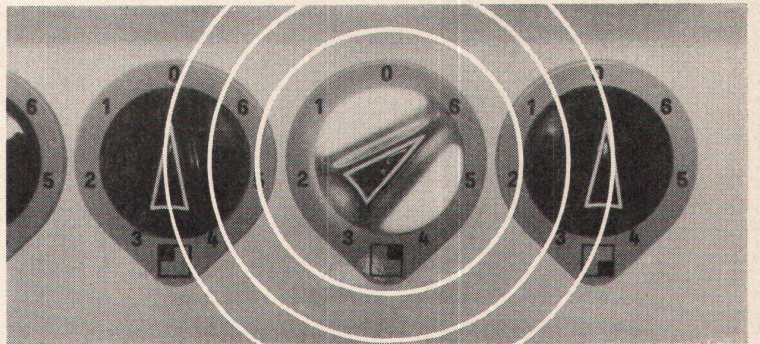

10 Gründe für den Bel-Door

LICHT IST UNSERE STARKE

Fluoreszenz-Leuchten –
von ALUMAG

Aluminium – Licht AG
Industrie für
technische Beleuchtung
Uraniastr. 16, Zürich
Tel. (051) 23 77 33

zweitens:

DAS ROTE WARNLICHT in den Leuchtschaltern schützt die vielbeschäftigte Hausfrau vor leer eingeschalteten Heizplatten. Zu den vielen Gründen für den Bel-Door-Herd gehört auch das schräge Schulpult, die Grösse des Backofens – der in Sichthöhe einzeln eingebaut werden kann – Thermostat und «Timer», die «gasgleiche» Schnell-Heizplatte, der Infrarotgrill, die beheizte Geräteschublade, vollendete Formschönheit und – vor allem – die Garantie des Namens