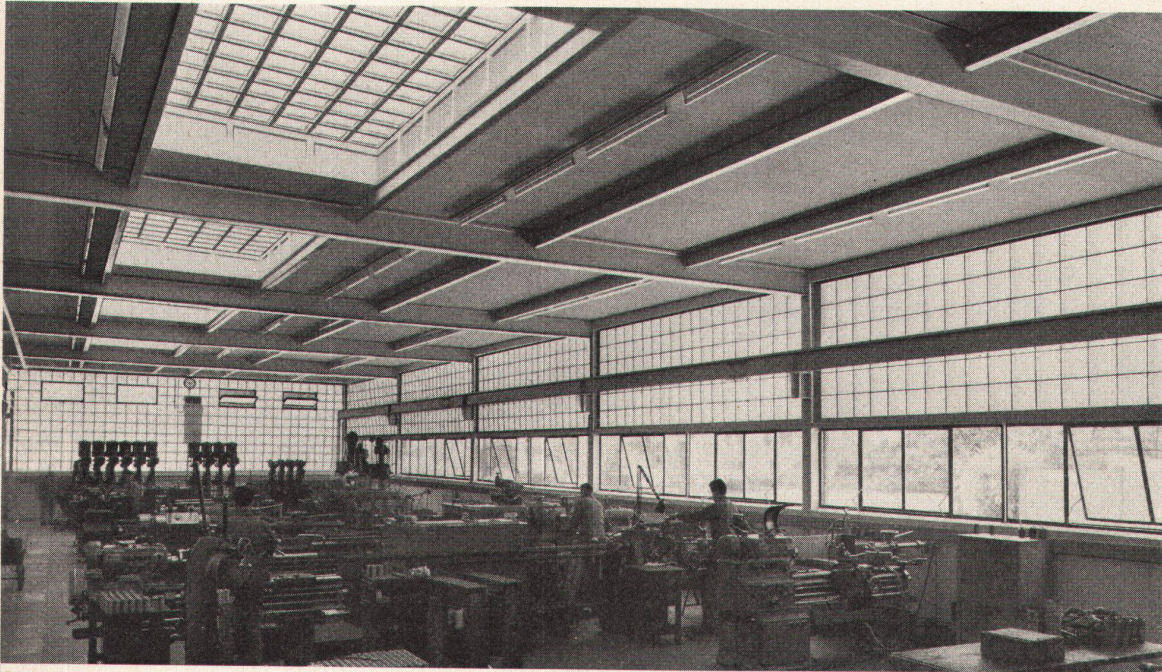

Innenansicht einer feinmechanischen Werkstätte • Maximale Raumausleuchtung und beste Isolation • Wände mit Funktions-
Glasbausteinen • Decke mit SKYTROL-Steinen und elektrischer Heizung • Fensterband mit ISOLIERVERGLASUNG
Verlangen Sie unverbindliche Auskunft

RUPPERT, SINGER & CIE. AKTIENGESELLSCHAFT ZÜRICH 9/48
GLASBETONBAU

TELEPHON (051) 52 53 53