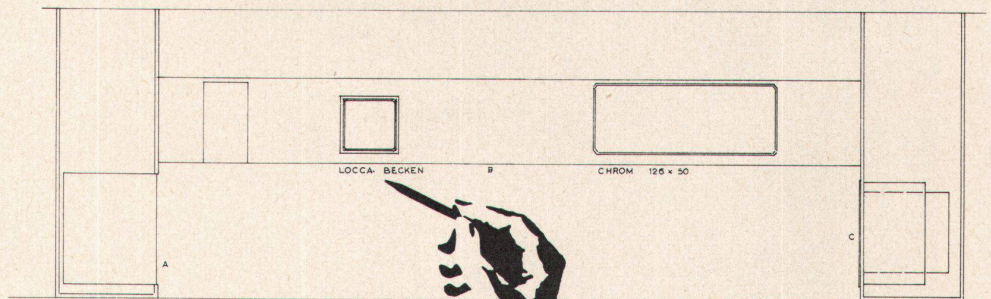

Der kürzeste Weg vom ersten Grundriss zur fertigen Küche!

An jenem Tag, an dem Sie zum ersten Mal Ihre Pläne unterbreiten — an jenem Tag wird die Bauherrin neben vielen anderen auch diese Frage stellen:

«... und wie sieht meine Küche aus?»

Dann werden Sie detaillierte Pläne, gründliche Studien und exakte Kostenberechnungen vorlegen können — und es wird sich erweisen, wie nützlich der Küchen-Spezialist der Novelectric für Sie gearbeitet hat.

Der kürzeste Weg vom ersten Grundriss zum fertigen Küchenprojekt — er führt

über diese Novelectric-Küchenspezialisten.

Das sind Leute, die sich jahraus, jahrein mit nichts anderem befassen als mit der Gestaltung und Ausführung moderner Küchen. Ihre Erfahrung ist immens.

Und sie steht ganz zu Ihrer Verfügung. Ohne irgendwelche Mehrkosten.

Erst recht werden Sie den Beistand der Novelectric-Küchenspezialisten bei der Ausführung des genehmigten Projektes brauchen. Diese gewiegten Praktiker kennen die modernsten Haushaltapparate und Bau-Materialien. Sie wissen alles

Nötige über die Installationen. Bitte stellen Sie unsere Küchen-Spezialisten auf die Probe. Erklären Sie ihnen Ihr Problem — und überlassen Sie es ihnen, die geeignete Lösung zu finden. Damit ersparen Sie sich viel Zeit — und auch Geld.

Novelectric AG Zürich

Claridenstr. 25, Zürich 2, Tel. 051/23 97 66

Verlangen Sie unseren ausführlichen Küchenprospekt.