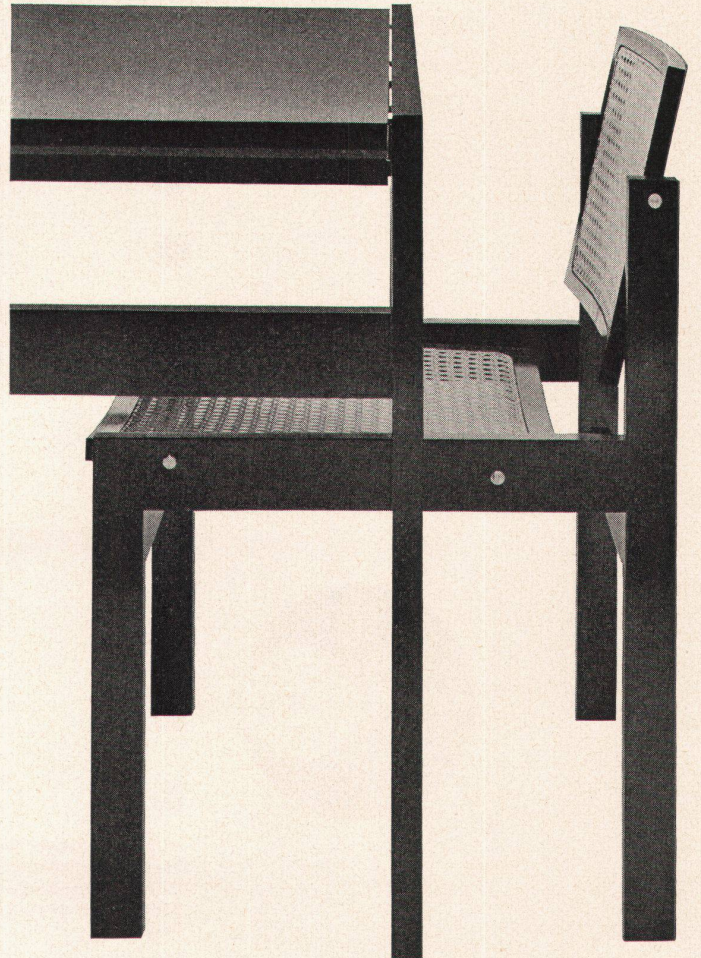

Schlieren

schnell · und sicher mit

Schlieren

Schweiz.

Wagons- und Aufzügefabrik A.G.

Schlieren-Zürich

tischgruppe entwurf kurt thut · alle holzteile schwarz poliert
 nußbaum oder mahagoni · tisch: platten mit textolite belegt
 auszüge in einfachster handhabung · stuhl: sitz und rücken
 in naturjong · bewegliche rücklehne · prospekte+preislisten
 bei teo jakob bern gerechtigkeitsgasse 23 telefon (031) 353 51
 genève 69 rue du rhône / pl. eaux-vives téléphone (022) 35 39 75