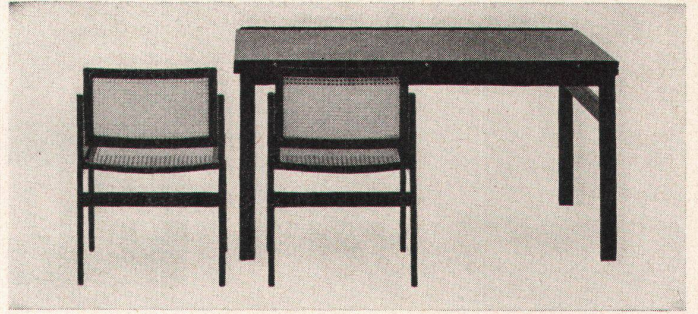

Schlieren

schnell · und sicher mit

Schlieren

Schweiz.

Wagons- und Aufzügefabrik A.G.

Schlieren-Zürich

tischgruppe entwurf kurt thut · alle holzteile schwarz poliert
 nußbaum oder mahagoni · tisch: platten mit textolite belegt
 auszüge in einfachster handhabung · stuhl: sitz und rücken
 in naturjong · bewegliche rücklehne · prospekte+preislisten
 bei teo jakob bern gerechtigkeitsgasse 23 telefon (031) 353 51
 genève 69 rue du rhône / pl. eaux-vives téléphone (022) 35 39 75