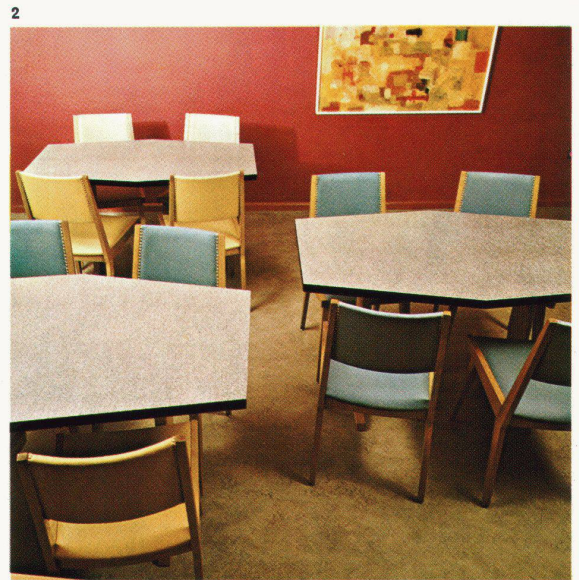

Keller+Co. AG
Klingnau
Tel. 056 511 77

KELLCO

Ein heller, freundlicher Alltag

Die fein nuancierten, lichteichten und nach den Gesetzen der Farbenharmonie zusammengesetzten Farbton-Varianten und -Dessins machen jeden Raum, der mit Kellco-Platten ausgerüstet ist, hell und freundlich, sie stimmen die Menschen darin froh. Für Architekten und Bauherren ist die Verwendung der bewährten Kellco-Platte eine Freude.

Schweizer Qualität mit der vollen Fabrikgarantie

Keller + Co. AG in Klingnau war die erste Fabrik, die auf jede von ihr fabrizierte Kunststoff-Platte volle Garantie gewährte, und diese Sicherheit auch heute bietet. Unser modernes Labor prüft, forscht und verbessert unablässig. Die bewährte Kellco Schweizer Qualität hält den Vergleich mit jedem ausländischen Erzeugnis aus. Darum ist Kellco gleichbedeutend mit Garantie und Sicherheit.

Unsere Dienstleistung

Die Firma Keller + Co. AG in Klingnau steht mit einer vieljährigen Fabrikationserfahrung, mit einem wissenschaftlich geführten Labor und mit dem fachlich gründlich geschulten Personal des Beratungsdienstes kostenlos zu Ihrer Verfügung.

Verlangen Sie von uns die kostenlose Zustellung von Prospekten sowie einer vollständigen Musterkollektion.

Bitte besuchen Sie auch unsere Ausstellung in der Baumusterzentrale Zürich, in den Baumessen Bern und Basel, sowie in Lausanne die Exposition permanente de la Construction.

1

Vorderseite

Reformhaus Egli, Neuengasse 43, Interpassage, Bern. Gestaltung und Ausführung: Rob. Strub, SWB, Zürich

Rückseite

1

Büro der Bank für Neubaufinanzierung, Willi Sand & Co., Theaterstraße 18, Zürich. Ausführung: A. & R. Wiedemar, Bern

2

Erfrischungsraum einer Clubschule in St.Gallen

3

Küche mit Abstellflächen und Fronten aus KELLCO, Ausführung: W. Bono & Co., Niedergösgen

4

Schülerpulte im neuen Schulhaus Niederurnen, Ausführung: Palor AG., Niederurnen