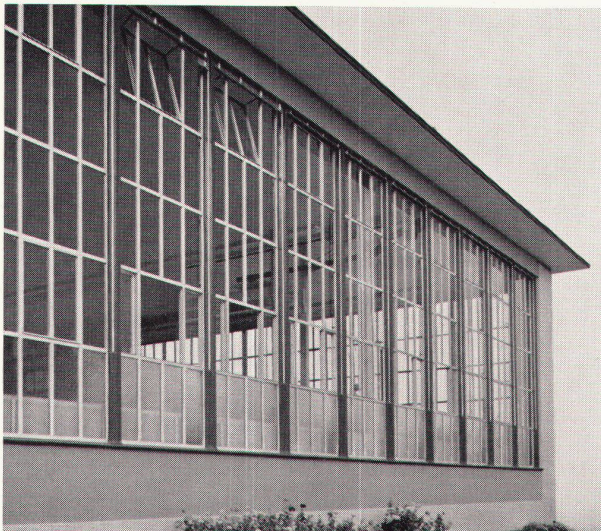

ALSEC-Leichtmetallprofile
K = 2,25 - 2,5
Isolierglas-Elemente K = 2,5 - 3,0