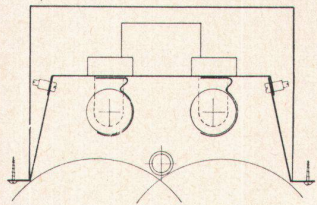

Deckeneinbauleuchte für Turnhallen zur Aufnahme von 2 verspiegelten Fluoreszenzlampen mit Schutzstange und Röhrensicherungshalter.