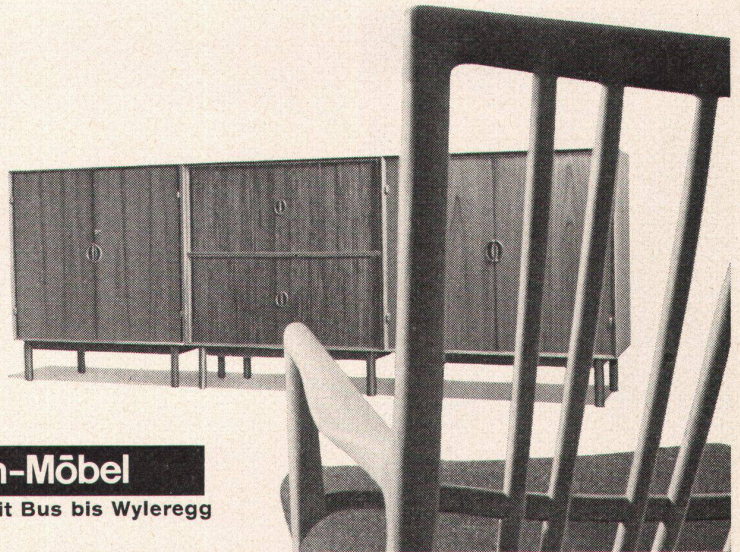

Telephon (051) 28 43 63

Wendeltreppe mit Holztritten in Einfamilienhaus ob Küssnacht

Über 45jährige Erfahrung im Bau von

STAHLTREPPEN

GEBR. DEMUTH & CO. BADEN

danish art

Massivholz-Möbel in Teak und Eiche überdauern die Zeit. Peter Hvidt und Molgaard-Nielsen sind die Schöpfer dieser Typen und Buffetkombination. Diese kann leicht zur gediegenen Bücherei erweitert werden. Typen-Preis à Fr. 590.—
H. J. Wegner zeichnet für den herrlichen Schaukelstuhl in Eiche; er kostet nur Fr. 485.—