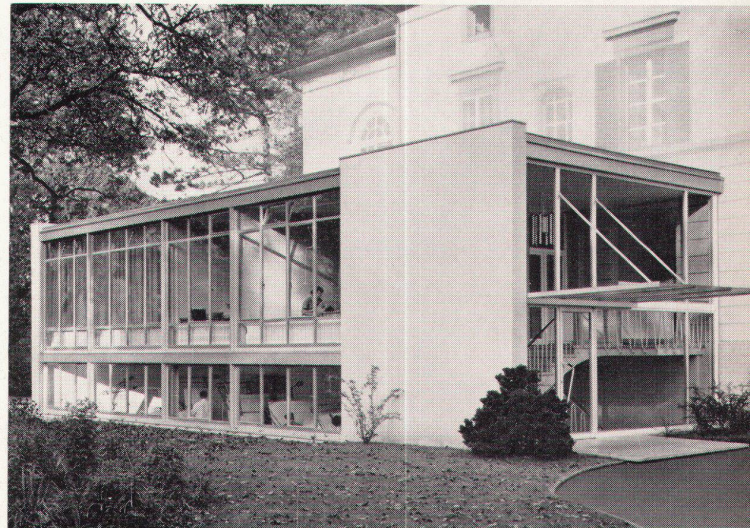

Fabrikationshalle und Büroanbau
mit ALSEC-Leichtmetallfenstern

GLISSA

GLISSA AG Schaffhausen

Telefon 053/5 92 31