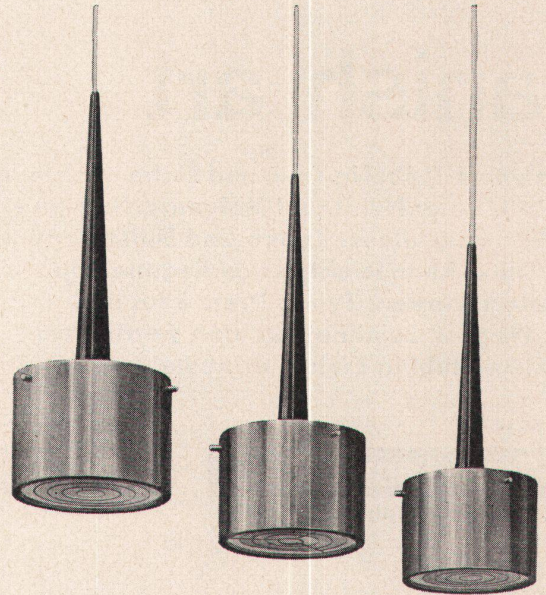

Vespa 5

die neue, verdeckte
Espagnolette

U. Schärers Söhne

Baubeschlägefabrik

Münsingen

Telephon (031) 68 14 37

PAUL EBERTH AG, ZÜRICH, TALSTRASSE 43

«CANTEX» gepreßte Schilfrohmatten