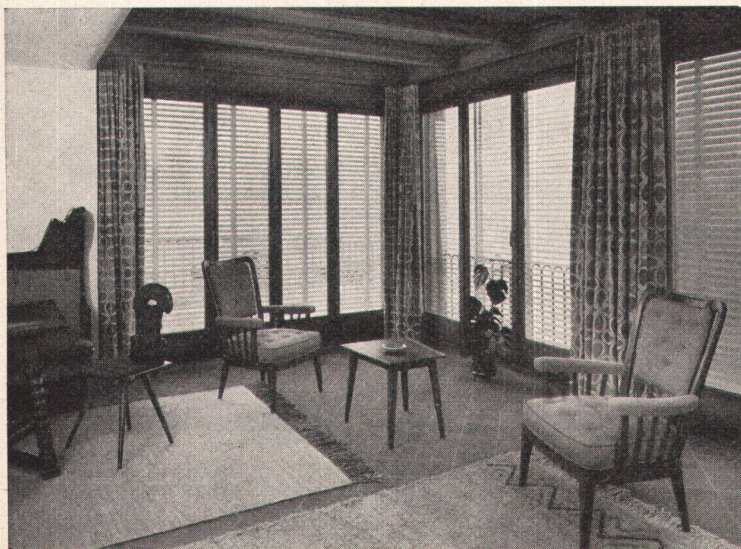

GOLCALOR der einzigartige Heizkessel

kombiniert für Zentralheizung und/oder Warmwasserbereitung

bewährt – robust – sparsam – formschön
platz- und somit baukostensparend
komplett und leicht zerlegbar
gewissenhafte Beratung – prompter Service

GOLCALOR AG

Talacker 41 **Zürich 39** Tel. (051) 27 19 22