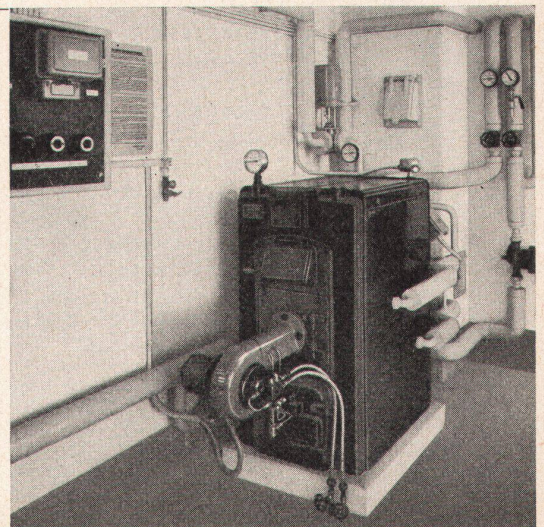

INCA

OERTLI - Ölbrenner

das bestbekannte
 Schweizer Spitzenprodukt

Ing. W. Oertli AG

Dübendorf

Telephon (051) 96 65 71

Uhrenfabrik mit Klimaanlage,
Fenster in isolierter Leichtmetall-
konstruktion ALSEC

GLISSA