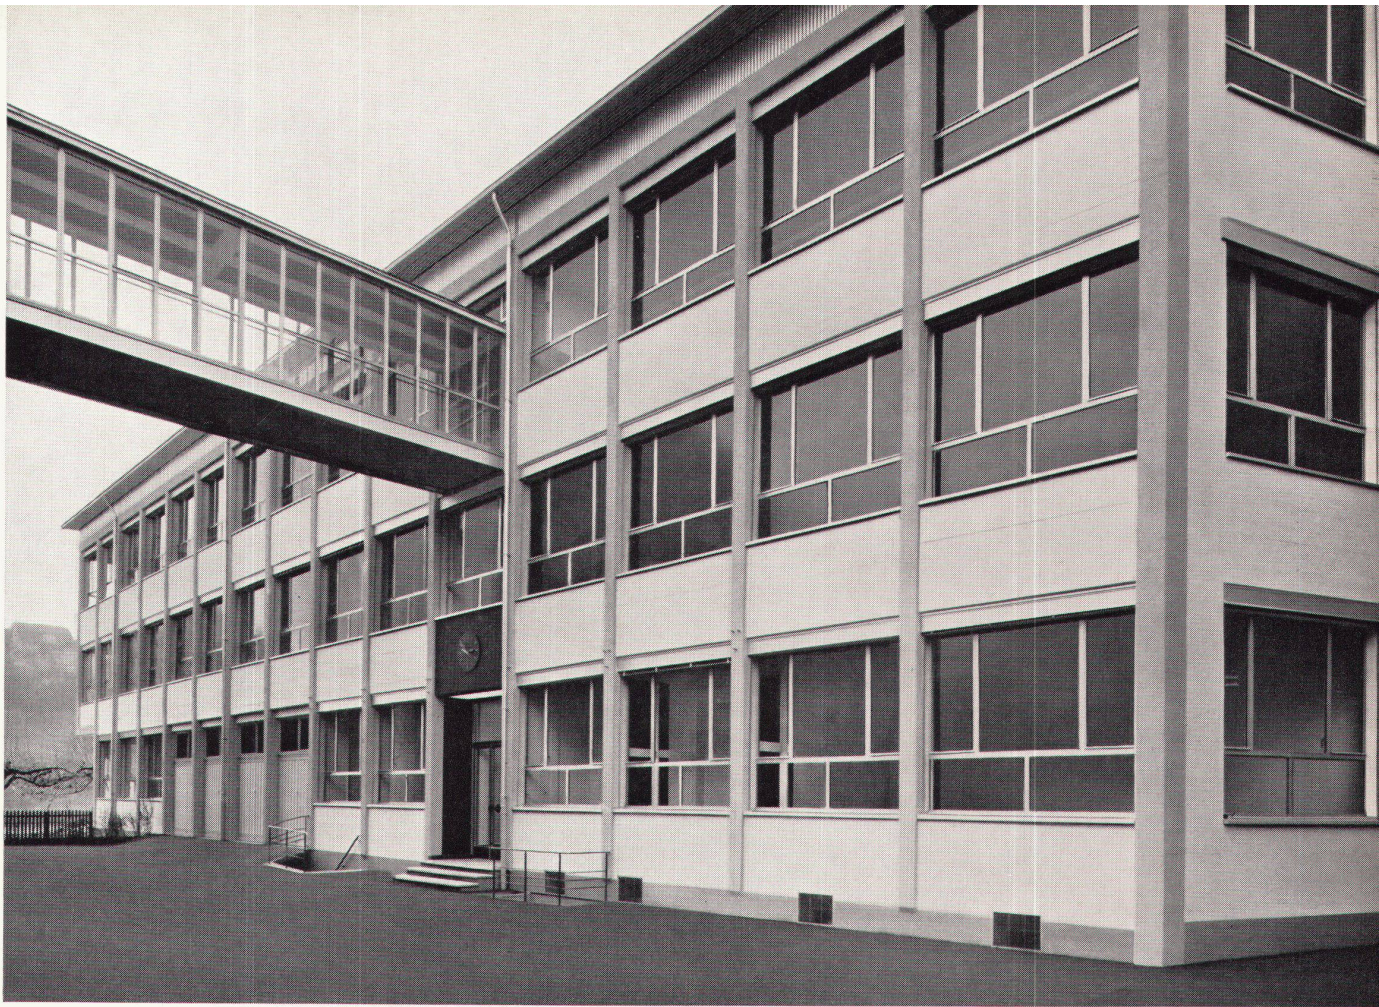

INCA

OERTLI - Ölbrenner

das bestbekannte
 Schweizer Spitzenprodukt

Ing. W. Oertli AG

Dübendorf

Telephon (051) 96 65 71

Uhrenfabrik mit Klimaanlage,
Fenster in isolierter Leichtmetall-
konstruktion ALSEC

GLISSA