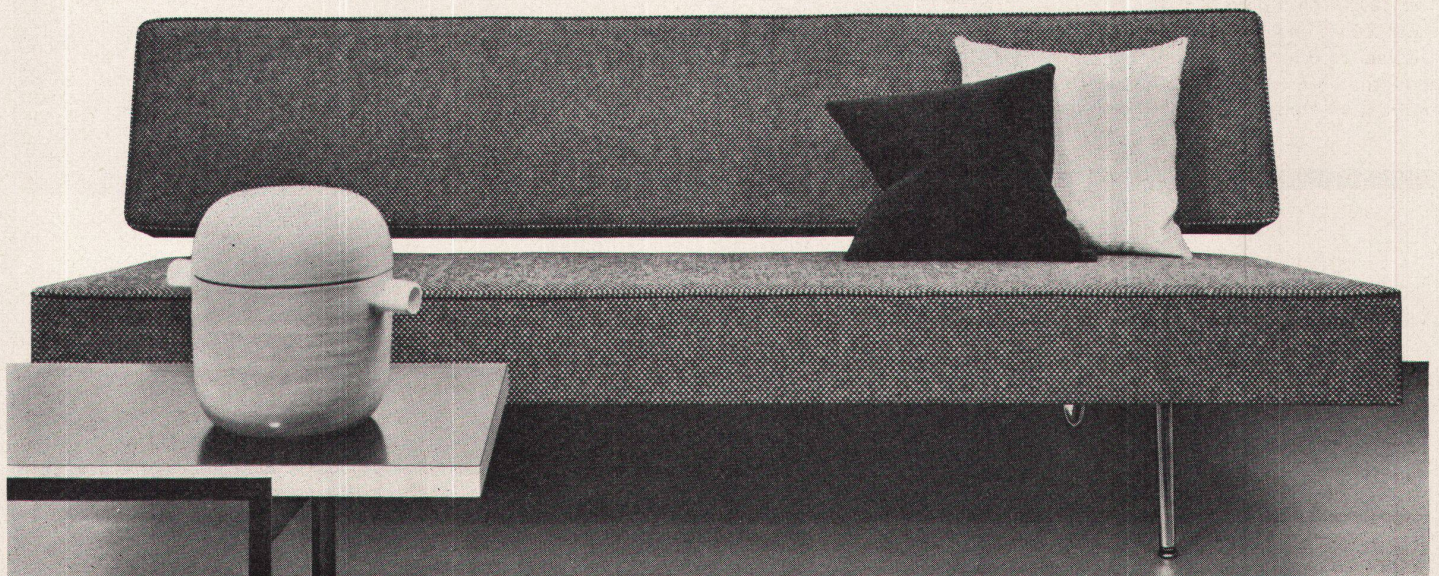

teo jakob
bern
genève

sofa-bett, modell e. ambühler, läßt sich mit einem griff in ein bequemes bett von 195 x 115 cm verwandeln. gefederte schaumpolsterung. versand von prospekt auf anfrage

bern: gerechtigkeitsgasse 23   telefon 031 3 53 51
genève: 69, rue du rhône   téléphone 022 35 39 75