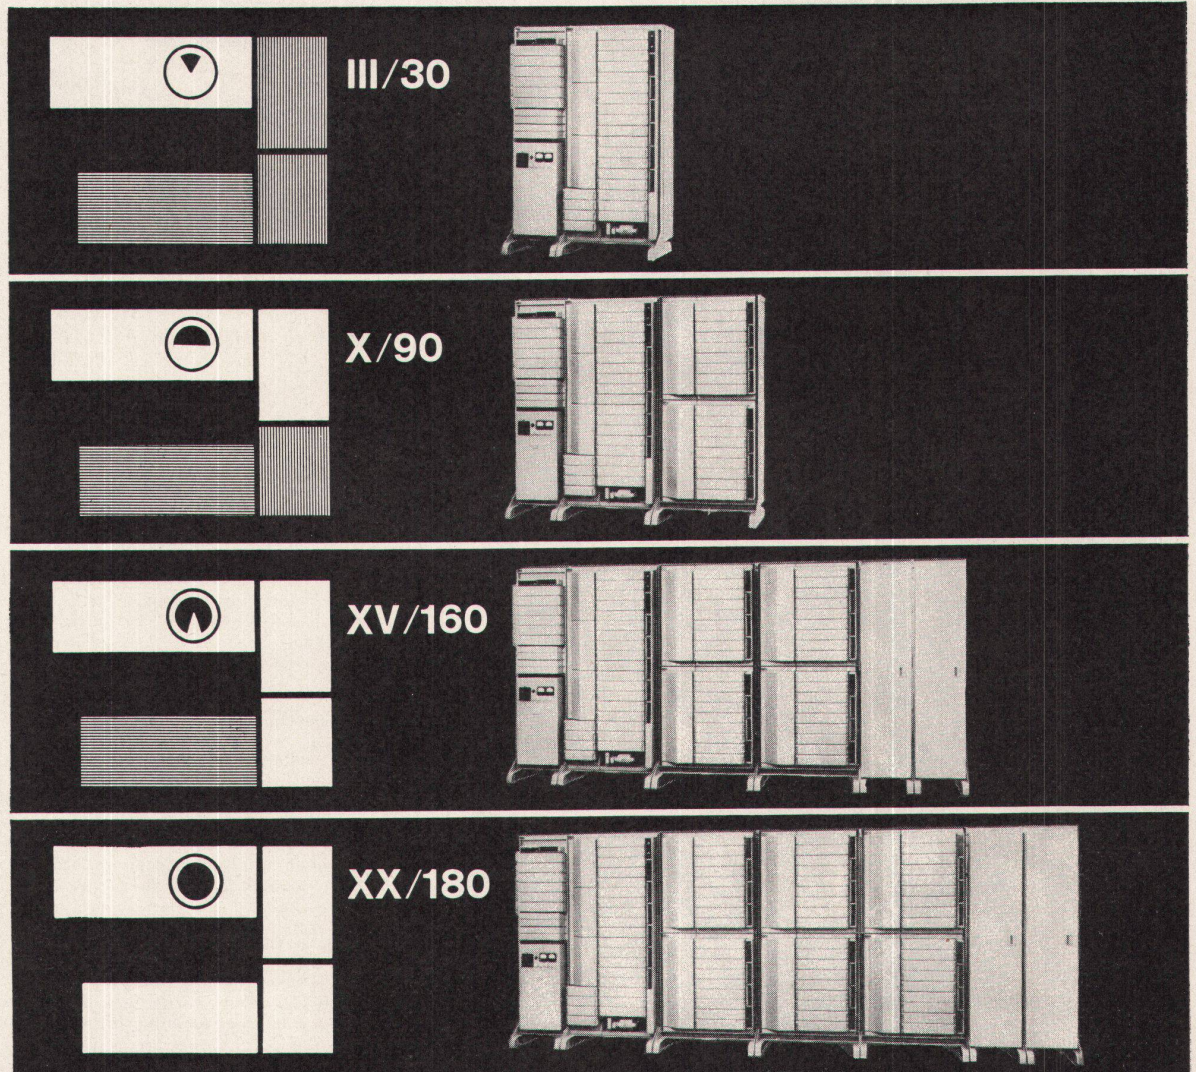

**ALBISWERK
ZÜRICH A.G.**

TELEPHONIE-HOCHFREQUENZ

**Ihre
Telephon-Anlage
wächst
mit Ihrem Betrieb**

Auf Jahre hinaus erspart Ihnen die ALBIS-Motorwähler-Zentrale V/50 die Wachstumsprobleme Ihrer Telephonanlage. Vom niedrigsten Ausbau für den Anschluss von drei Amtsleitungen und 30 Teilnehmern läßt sich diese Zentrale dank einem durchdachten Baukastensystem stufenweise erweitern bis zum Endausbau von 20 Amtsleitungen und 180 Teilnehmeranschlüssen.

ALBISWERK ZÜRICH AG

Albisriederstr. 245, Zürich 9/47 Tel. 051/52 54 00
Vertretungen in Bern, Lausanne u. Zürich