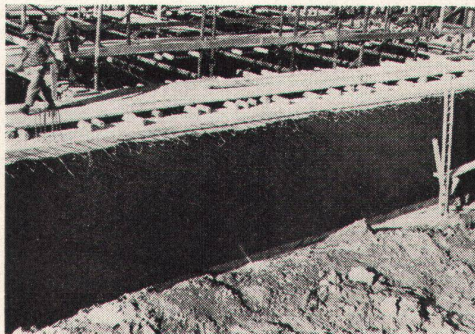

AFRATAR setzt sich durch!

Kläranlage Küssnacht: Isolationsarbeiten mit AFRATAR

Streichen Sie Fundamente mit der Zahnbürste?

Gewiß - eine unsinnige Frage. Und doch sind wir während der Einführungsarbeit für AFRATAR auf Baustellen gekommen, wo AFRATAR* mit absolut ungeeignetem Werkzeug aufgetragen wurde. Damit Sie von den inzwischen allgemein anerkannten AFRATAR-Vorteilen

nur ein Anstrich, dadurch beträchtliche Zeit- und Kostenersparnis

auch wirklich profitieren, benötigen Sie einen handfesten Flächenstreicher, mit dem es sich geschmeidig und rasch arbeiten läßt und der gerade soviel Material aufnimmt, als für eine regelmäßige Schutzschicht und kontinuierliche Arbeit nötig ist. Mit unzuverlässigen Bürsten werden Sie nicht nur viel mehr Kraft, sondern vor allem auch wesentlich mehr Material als die absolut genügende Normalmenge von etwa 350 g/m² verbrauchen.

Der neue KELLER-Kundenservice hilft Ihnen sparen!

Wir schenken Ihnen einen AFRATAR-Flächenstreicher bei jedem Bezug von mindestens 100 kg AFRATAR in einer Sendung. Sie können dieses praktische Arbeitsgerät sowohl bei uns als auch bei Ihrem Baumaterialhändler anfordern. Benützen Sie diese einmalige und zeitlich begrenzte Möglichkeit, sich mit den überzeugenden AFRATAR-Vorteilen noch besser vertraut zu machen!

* Der AFRATAR-Anstrich ist sofort an seinem mattschwarzen bis dunkelbraunen Aussehen erkennbar.

SIEGFRIED
Keller
AG

Wallisellen-Zürich - Tel. 051/ 93 32 32