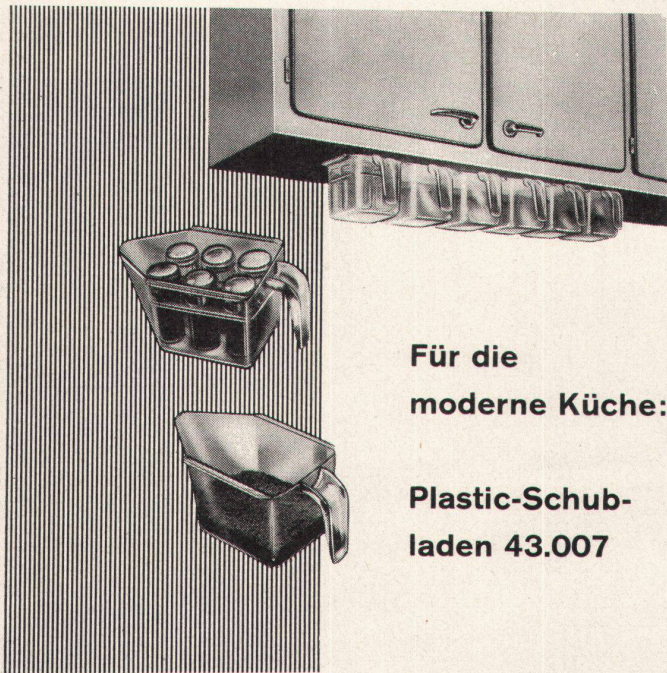

Genève: 3, rue de Chantepoulet,  
Immeuble «Le Plaza», tél. 022 / 32 22 40

«Companion-Secretary» – 70% mehr Arbeitsfläche im Drehbereich des Bürostuhls

Für die  
moderne Küche:

Plastic-Schub-  
laden 43.007