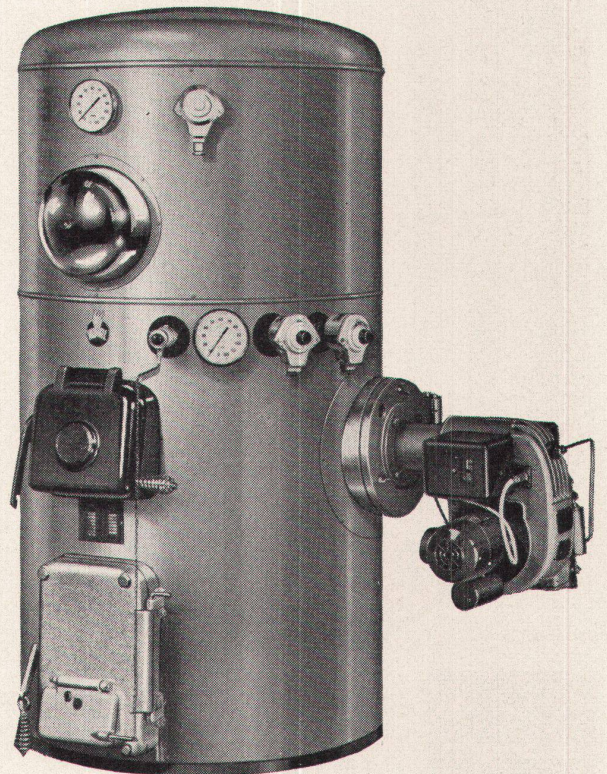

HOVALTHERM