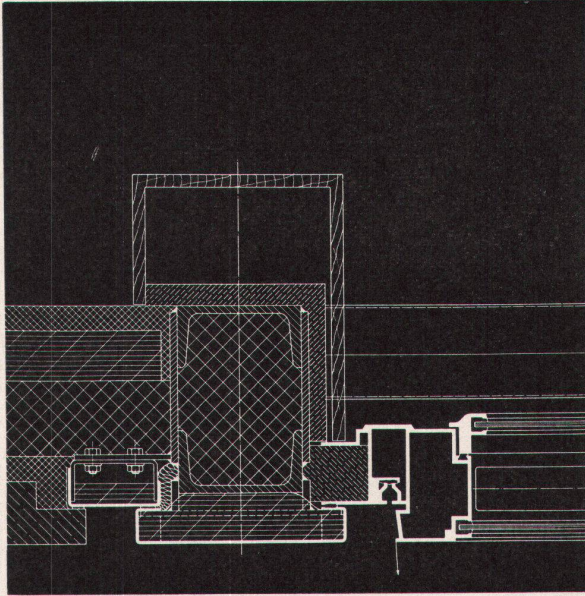

**GC-Wendeflügel Fenster
aus Leichtmetall.**

Verglasung: 2 x Fensterglas.

**Sonnenschutz:
Lamellenstoren zwischen
den Scheiben angeordnet.**

**Fassadenstützen aus Stahl,
mit Beton ausgegossen,
ausen mit Stahlblech,
innen mit Holz verkleidet.**

**Brüstung betoniert, ausen
mit Natursandstein
verkleidet.**

GC

**Geilinger & Co.
Winterthur
Stahlbau
Metallbau**