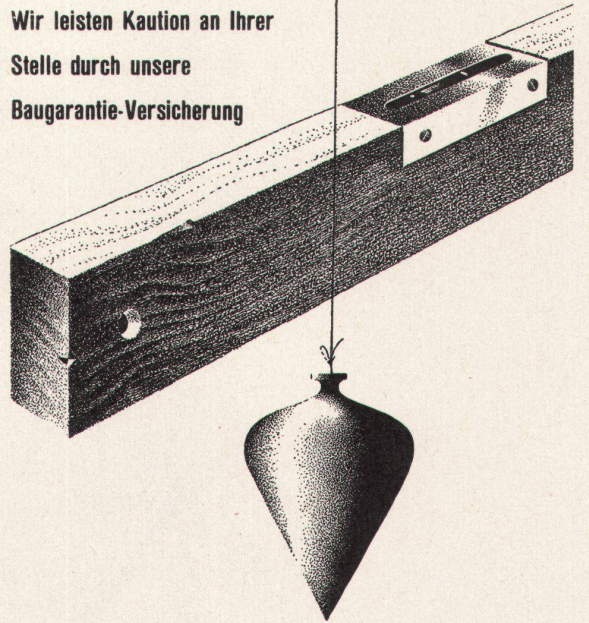

Wärmeleitzahl: 0,047

Großformat:
200 x 150 cm

rein Schweizer Fabrikat

Stärke: 2 2½ cm

Gewicht: 4,5 6 kg
pro m²

Stärke: 3½ 5 cm

Gewicht: 7,5 9,5 kg
pro m²

Verwendung:

Isolierung von Beton-
decken, Flachdächern,
Verkleidung von Mau-
erwerk, freihängende
Decken, Unterlagsbö-
den usw.

Alleinfabrikanten:

Vereinigte Schilfwebereien Zürich
das führende Unternehmen für Schilf-Leichtbaustoffe
Stampfenbachplatz 1
Telephon (051) 28 43 63

Winterthur
UNFALL

Wir leisten Kautions an Ihrer
Stelle durch unsere
Baugarantie-Versicherung

Schweizerische Unfallversicherungs-Gesellschaft in Winterthur