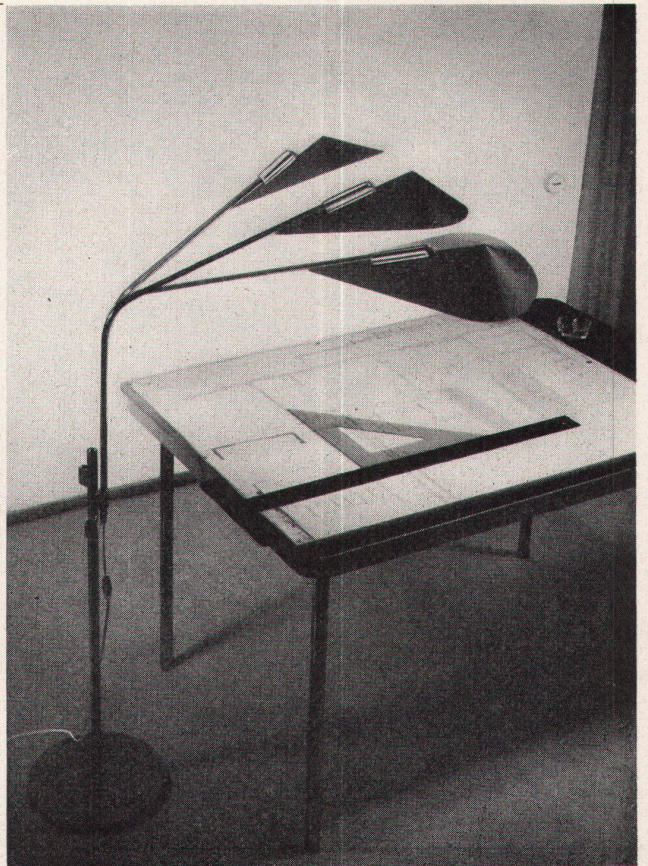

Plastofloor «Dätwyler»
wird auch Sie begeistern.

Unsere neueste,
im In- und Ausland
zum Patent angemeldete

Arbeitsplatz-Leuchte

Sie kann verwendet werden
als Ständerlampe,
Steckleuchte
und Wandleuchte

atelier
lenzlinger + schärer
zürich 1
pelikanstrasse 19