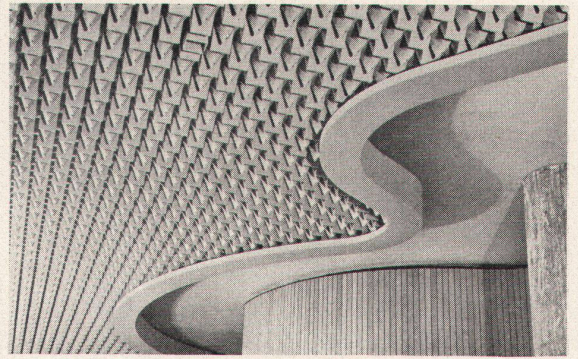

Seit einiger Zeit bauen wir in diese Spülkasten die hochwirksamen Geräuschkämpfer ein.

Dadurch funktioniert der GEBERIT-Spülkasten garantiert ohne störende Geräusche.

GEBERIT

GEBERIT + CIE
Rapperswil

Referenzen: Die WC-Anlagen des Aeroporto Lugano-Agno, des neuen Mövenpick-Restaurants Dreikönig in Zürich und der Kantonalbank Zug sind mit den einzigen alterungsbeständigen Kunststoff-Spülkasten GEBERIT-PVC ausgerüstet.