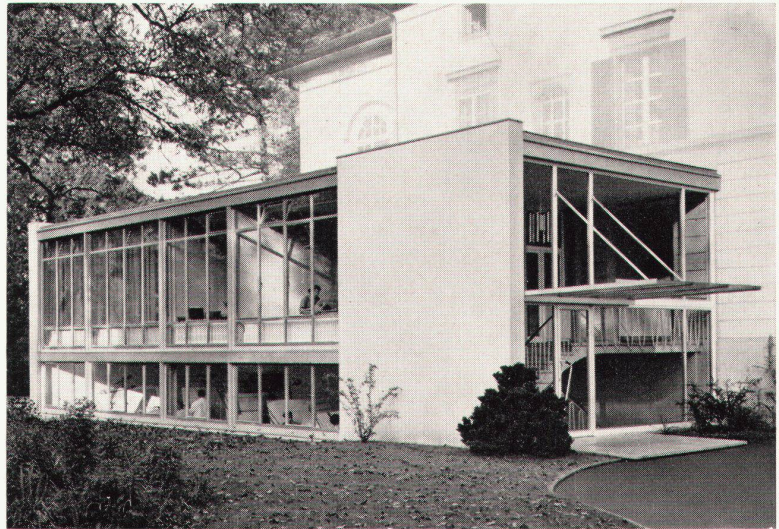

Uhrenfabrik mit Klimaanlage,
Fenster in isolierter Leichtmetall-
konstruktion ALSEC

GLISSA

AL
SEC

LEICHTMETALL FENSTER

ALSEC-Leichtmetallprofile
K = 2,25 - 2,5
Isolierglas-Elemente K = 2,5 - 3,0

Fabrikationshalle und Büroanbau
mit ALSEC-Leichtmetallfenstern

GLISSA

GLISSA AG Schaffhausen

Telefon 053/5 92 31

Korkparkett Dätwyler,
wohlich und ästhetisch
dank seiner warmen und
ansprechenden Farbtönung.

Korkparkett Dätwyler,
fusswarm und trittschalldämmend
wegen des zellularen Aufbaus
des Naturproduktes Kork.