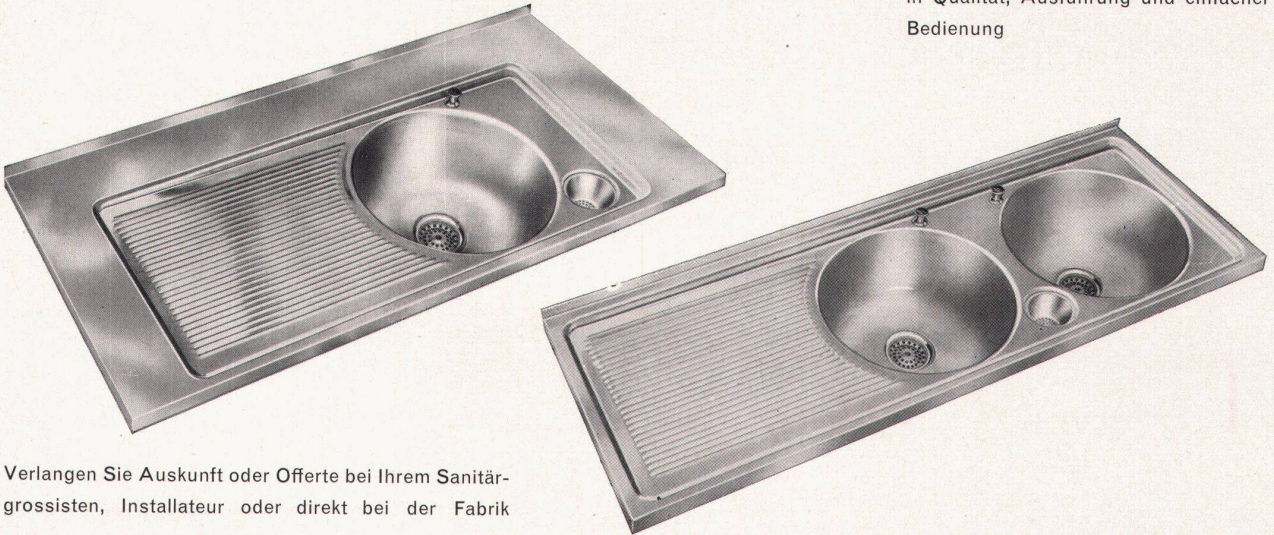

RAR-1

DSS

Eisinger-Spültische mit den runden Becken unübertrefflich

in Qualität, Ausführung und einfacher
Bedienung

Verlangen Sie Auskunft oder Offerte bei Ihrem Sanitär-
grossisten, Installateur oder direkt bei der Fabrik