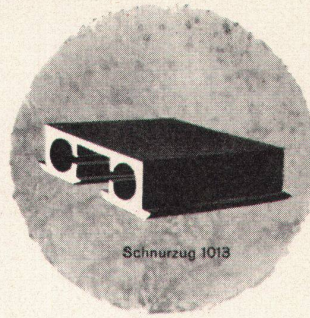

Schnurzug 1013

Wo höchste Ansprüche gestellt werden, wird SILENT GLISS bevorzugt. Es bietet Architekten, Ingenieuren, Bauherren, Tapezierern-Innendekorateuren usw. eine reiche Auswahl von Profilen und Zubehörteilen, womit sie die schwierigsten Vorhangprobleme lösen können.

SILENT GLISS Schleuder- und Schnurzüge sind von genialer Einfachheit und Formschönheit, von erstaunlicher Geräuschlosigkeit (samtweiches Gleiten) und Tragfähigkeit. Die nur 7 mm hohen Schienen sind kaum sichtbar. Einige Profile können nach Belieben gebogen und jeder Form angepasst werden. Mit dem Einschlagwerkzeug CENTER lassen sie sich mühelos, einwandfrei und schnell montieren.

Auszeichnungen: - DIE GUTE FORM - durch den Schweiz. Werkbund (SWB) - Gütezeichen „Q“ (3 x unterstrichen) vom Schweiz. Institut für Hauswirtschaft.

Verlangen Sie unverbindlich Beratung, Prospekte und Handmuster.

F. J. KELLER + CO.
Metallwarenfabrik Lyss
Telephon 032 / 8 43 06