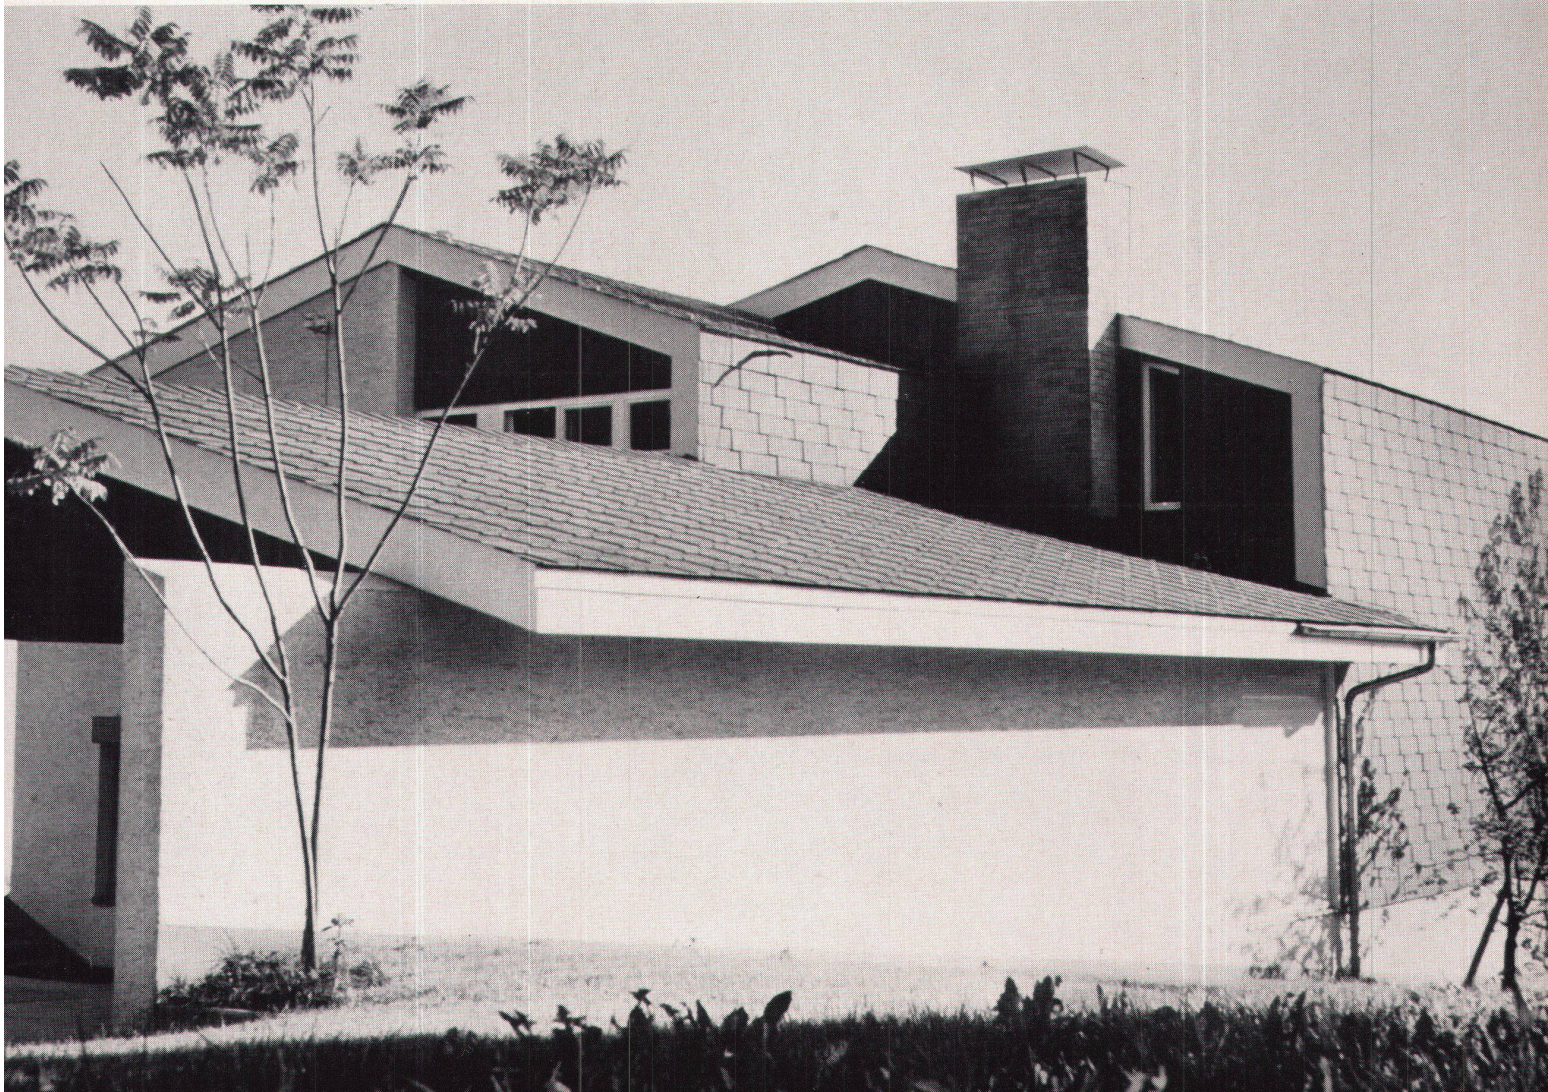

in verschiedenen Farben

Ein Inserat der ETERNIT AG, Niederurnen

Éternit-Schiefer sind seit vielen Jahren nicht nur naturgrau, sondern auch gefärbt erhältlich. Nach langwieriger Forschungsarbeit ist es gelungen, die Haltbarkeit der Farben zu verbessern. Nun ist es auch möglich, farbige **Éternit**-Wellplatten herzustellen. Die Auswahl zwischen naturgrauen, braunen und schwarzen **Éternit**-Wellplatten erschließt neue Anwendungsgebiete bei Schulen, im Wohnungsbau und für die Landwirtschaft.

Einfamilienhaus in Bachen-Bülach, Kt. Zürich, mit schwarzen «ETERNIT»-Schiefern in waagrechter Deckung für Dach und Fassade.
Architekten Klaus & Borer, Zürich

Asbestzement **Éternit** –

ein moderner Baustoff mit verblüffenden Eigenschaften!