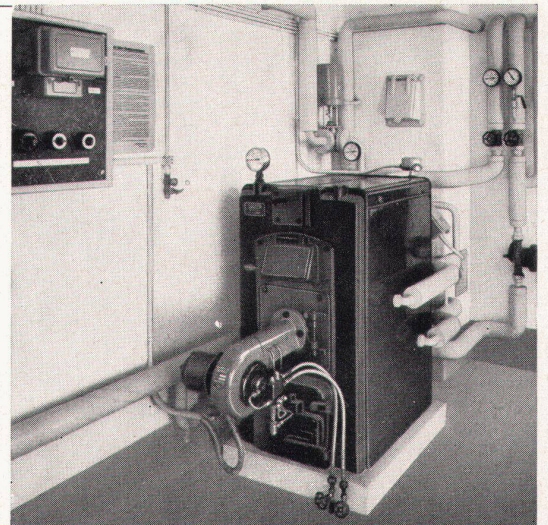

ØERTLI - Ölbrenner

das bestbekannte
Schweizer Spitzenprodukt

Ing. W. Oertli AG
Dübendorf

Telephon (051) 96 65 71