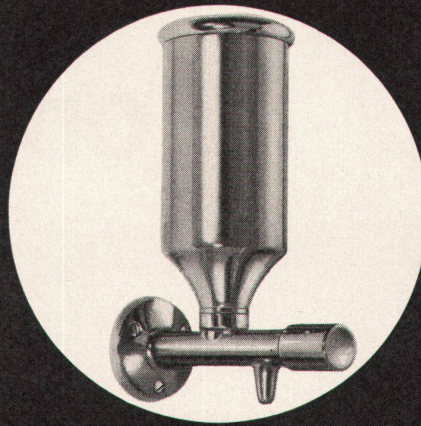

Ausladung: 150 mm
oder 100 mm

Der Seifenspender Nr. 7970
besitzt einen Inhalt von $\frac{1}{2}$ Liter.
Seit Jahren tausendfach in
Betrieb und tadellos bewährt.
Deckel mit Bajonettverschluss,
oder Schraubdeckel wie
«Kongress».