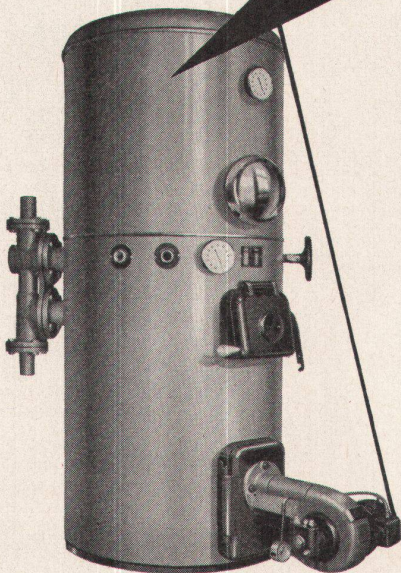

Ihr Heizkessel und das Wohnen

Haben Sie auch schon daran gedacht, wie sehr ein Heizkessel den Wohnkomfort mitbestimmt und mit was für Kosten Heizung und Warmwasser Ihr Budget belasten?

Prüfen Sie einmal den HOVALTHERM-Heizkessel: Von ihm dürfen Sie ein behaglich erwärmtes Haus und Sparsamkeit im Betrieb verlangen, mit ihm können Sie Öl und zugleich die im Haushalt anfallenden Papier- und Holzabfälle verbrennen und, wenn einmal das Öl fehlt, mit Koks heizen!

Dazu haben Sie im Sommer und Winter praktisch unbeschränkt warmes Wasser bei niedrigsten Betriebskosten ... so richtig zum glücklich und sorgenfrei Wohnen ...

Ob es sich um ein Ein- oder Mehrfamilienhaus handelt: Der HOVALTHERM-Kessel ist einfach ideal. Verlangen Sie kostenlos nähere Unterlagen und Referenzen.

Ing. G. Herzog & Co., Feldmeilen ZH

Tel. (051) 92 82 82. Filiale Lausanne: Rue Centrale 5, Tél. (021) 23 17 82

HOVALTHERM