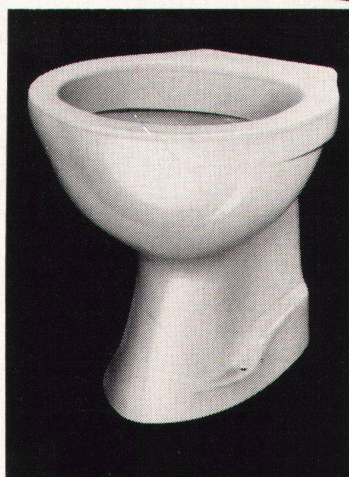

Verkauf durch
den Sanitär-
Großhandel

Kera-Werke AG. Laufenburg/AG