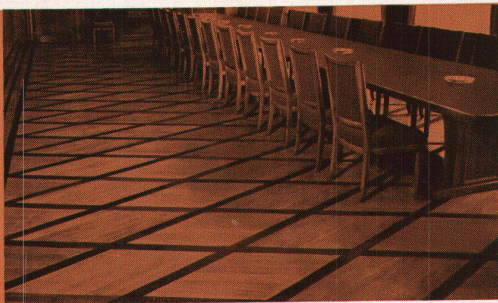

1 200 000 m²

1,2 Millionen Quadratmeter Parkett wurden 1958 in der Schweiz verlegt

So sehr sich der Stil der modernen Architektur im Laufe der Jahrzehnte gewandelt hat — Holz als Bauelement hat insbesondere beim Bodenbelag seine Stellung behauptet und in den vergangenen Jahren sogar noch gefestigt. Ist es nicht bemerkenswert, dass 1958 in der Schweiz mehr als 1,2 Millionen Quadratmeter Holzböden verlegt wurden, wovon ein nicht geringer Teil auch in Geschäfts- und Fabrikbauten? Parkett ist nicht nur ein Element der behaglichen Wohnkultur, es bietet auch anerkanntermassen Schutz gegen Rheuma und andere Erkältungskrankheiten. Eine Tatsache, die von zahlreichen Arbeitgebern beim Neubau von Fabriken und Geschäftshäusern berücksichtigt wird. Schliesslich bilden aber auch Reinigung und Pflege des Parketts bei den heutigen Fabrikations- und Verlegemethoden keine Probleme mehr. Auf die Dauer ist Parkett erwiesenermassen ein sehr preisgünstiger und wertbeständiger Bodenbelag.