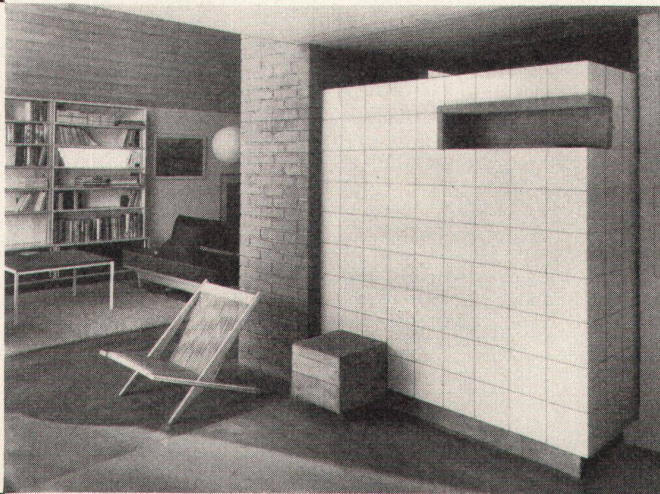

Schulthess

SCHULTHESS-Modelle für
Haushalt und Kleinbetriebe

S-4-SPEZIAL	Fr. 2280.-
S-6-SPEZIAL	Fr. 2680.- *
S/F-4-SUPER	Fr. 3050.-
S/F-6-SUPER	Fr. 3700.-
TUMBLER T-6 (Wäschetrockner)	Fr. 2150.-

* lieferbar ab 1. August 1959

Nur Karte einschieben —
und die SCHULTHESS wäscht
das richtige Programm!

beheglich
bequem
wirtschaftlich
preiswert
betriebssicher

Der Kachelofen

ist in der neuzeitlichen
Raumgestaltung
eine Heizung, welche mit
allen modernen
Systemen ausgeführt
werden kann.