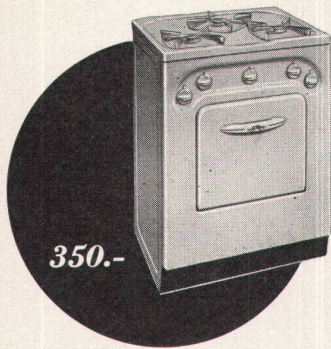

MODELL G-2003
3 sparsame Brenner, wo-
von 2 Normal- und 1
Starkbrenner. Leichtes
Reinigen. Backofen mit
Thermostat.

MODELL G-2013
mit größerem Backofen,
Stehbord zum direkten
Anstellen an die Wand,
Abstellfläche für eine
Pfanne: Fr. 385.-.