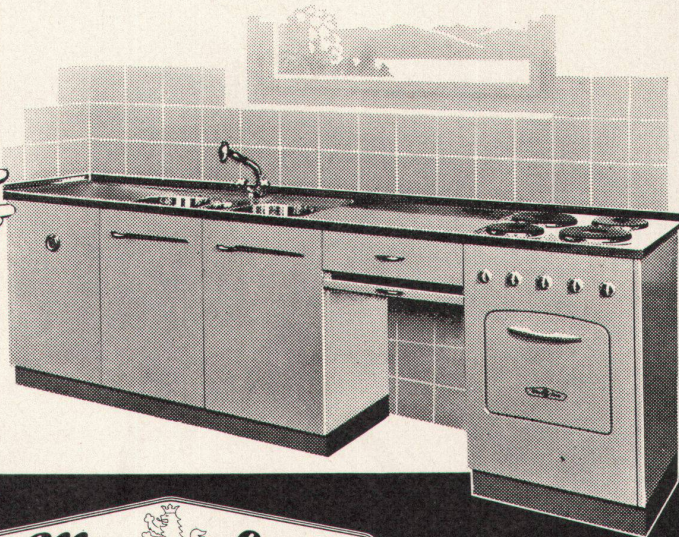

Name: _____ Vorname: _____

Straße: _____ Nr.: _____

Ort: _____ Tel. Nr.: _____

Bei Umbau jetzige Kesselmarke: _____ W3

Alles in Griffnähe...

55 | 60 | 90
Breite | Tiefe | Höhe

Die **MENA-LUX-KÜCHENKOMBINATION** bildet eine perfekte Küchen-Einrichtung. Unter der rostfreien Chromstahl-Abdeckung mit 1 oder 2 Becken lassen sich einbauen: elektr. Kochherd, Kühlschrank, Boiler, Schrank mit Tablar oder Schubladen, Tüchli-Aufhänge-Vorrichtung, Arbeitsplatz etc. Die **MENA-LUX-Kombinationen** sind normalisiert und ihr rasches Montagesystem findet allgemein Anerkennung, vor allem aber bei Bau-Fachleuten.