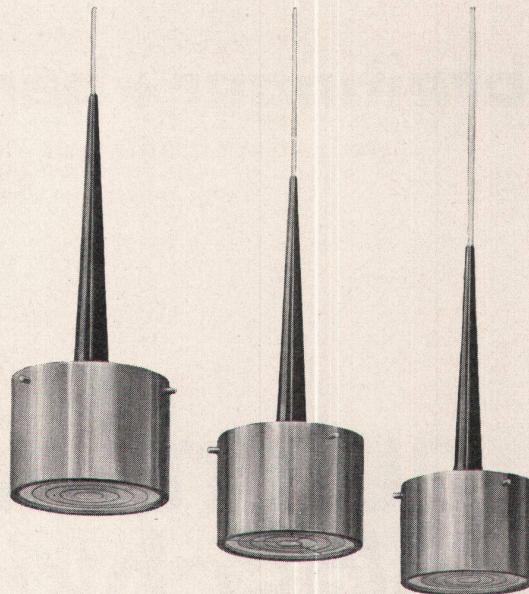

PAUL EBERTH AG, ZÜRICH, TALSTRASSE 43