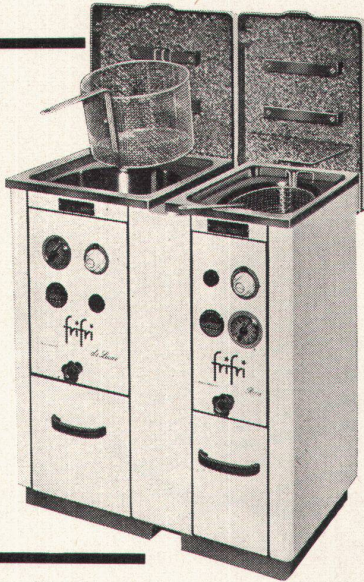

fri fri

Die ideale Friteuse für jede Küche

60 Konstruktionsmöglichkeiten, mit Behältern von 2 bis 35 Liter, von Fr. 160.- bis Fr. 3490.-, SEV-geprüft. Ein Jahr Garantie. Referenzen zur Verfügung.

- Behälter aus Chromstahl
- Gehäuse feuerverzinkt
- Automatische Ölfiltrierung
- Automatische Temperaturregulierung durch Thermostat
- Automatischer Überlauf
- Minimale Aufheizzeit
- Praktisch keine Wartung

ARO S.A.
LA NEUVEVILLE

Verlangen Sie Offerte oder unverbindliche Vorführung. Auf Wunsch Zahlungserleichterungen.

Telephon (038) 790 91 / 92