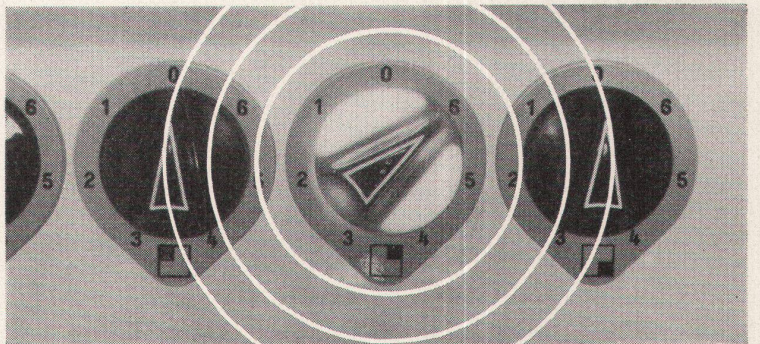

zweitens:

Das ROTE WARNLICHT in den Leuchtschaltern schützt die vielbeschäftigte Hausfrau vor leer eingeschalteten Heizplatten. Zu den vielen Gründen für den Bel-Door-Herd gehört auch das schräge Schaltpult, die Grösse des Backofens – der in Sichthöhe einzeln eingebaut werden kann – Thermostat und «Timer», die «gasgleiche» Schnell-Heizplatte, der Infrarotgrill, die beheizte Geräteschublade, vollendete Formschönheit und – vor allem – die Garantie des Namens