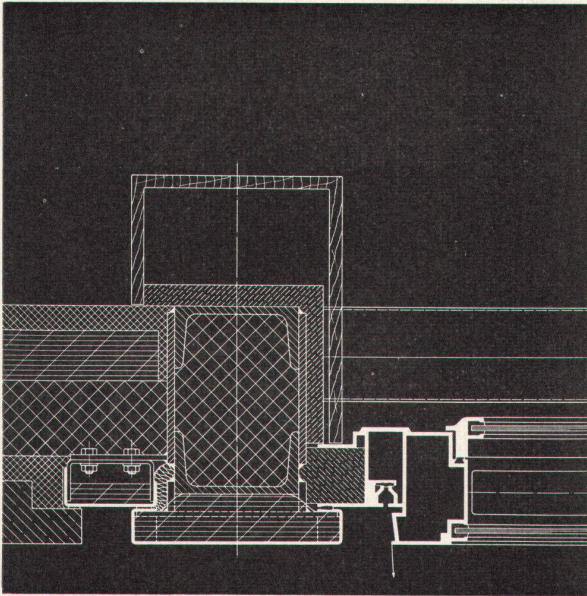

**GC-Wendelflügel Fenster
aus Leichtmetall.**

Verglasung: 2 x Fensterglas.

**Sonnenschutz:
Lamellenstoren zwischen
den Scheiben angeordnet.**

**Fassadenstützen aus Stahl,
mit Beton ausgegossen,
aussen mit Stahlblech,
innen mit Holz verkleidet.**

**Brüstung betoniert, aussen
mit Natursandstein
verkleidet.**

GC

**Geilinger & Co.
Winterthur
Stahlbau
Metallbau**

GC 5872