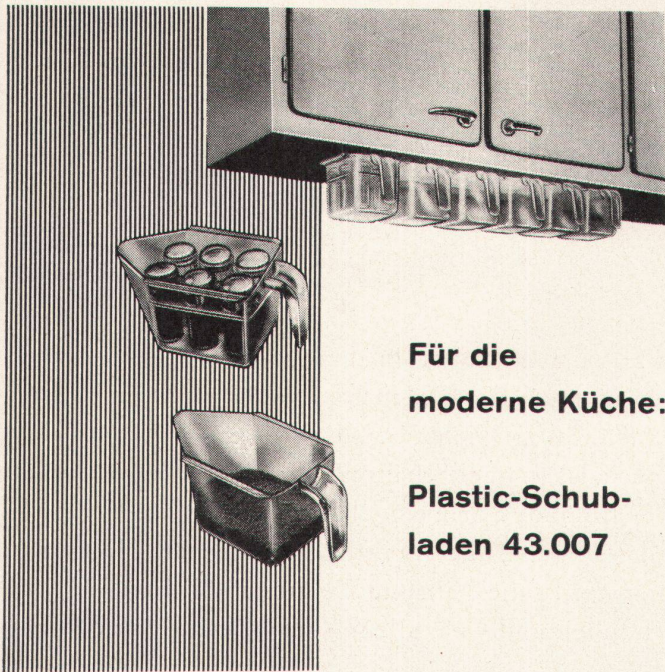

Für die  
moderne Küche:

Plastic-Schub-  
laden 43.007

**PAUL OESCHGER + CIE. ZÜRICH 11/52**  
LANDHUSWEG 6/8 TEL. (051) 46 70 33  
WERKZEUGE BESCHLÄGE / OUTILLAGE FERREMENTS

Air et lumière  
engendrent santé