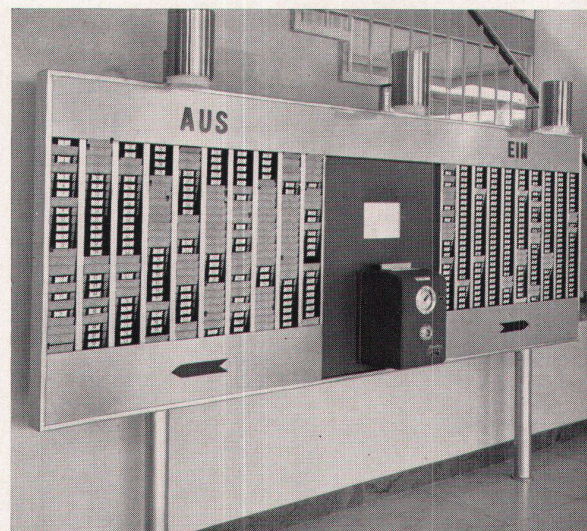

Modernes Bauprofilprogramm

GLISSA AG Schaffhausen

Telefon 053/5 92 31