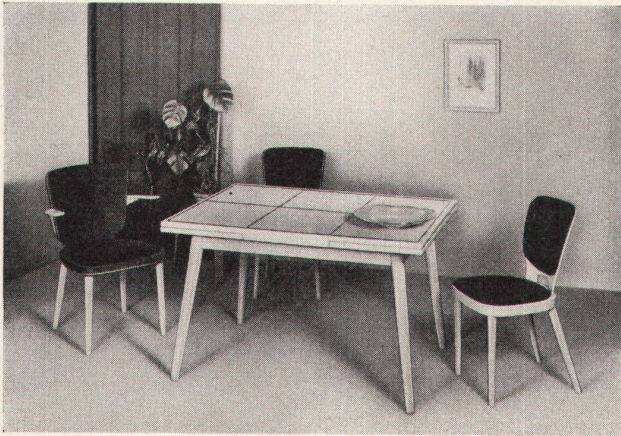

HORGEN-GLARUS

Tisch Mod. 1052 H

Stuhl Mod. 4008 P

Entwurf: Max Bill, Architekt

AG Möbelfabrik
Horgen-Glarus
in Glarus

Tel. 058 5 20 92