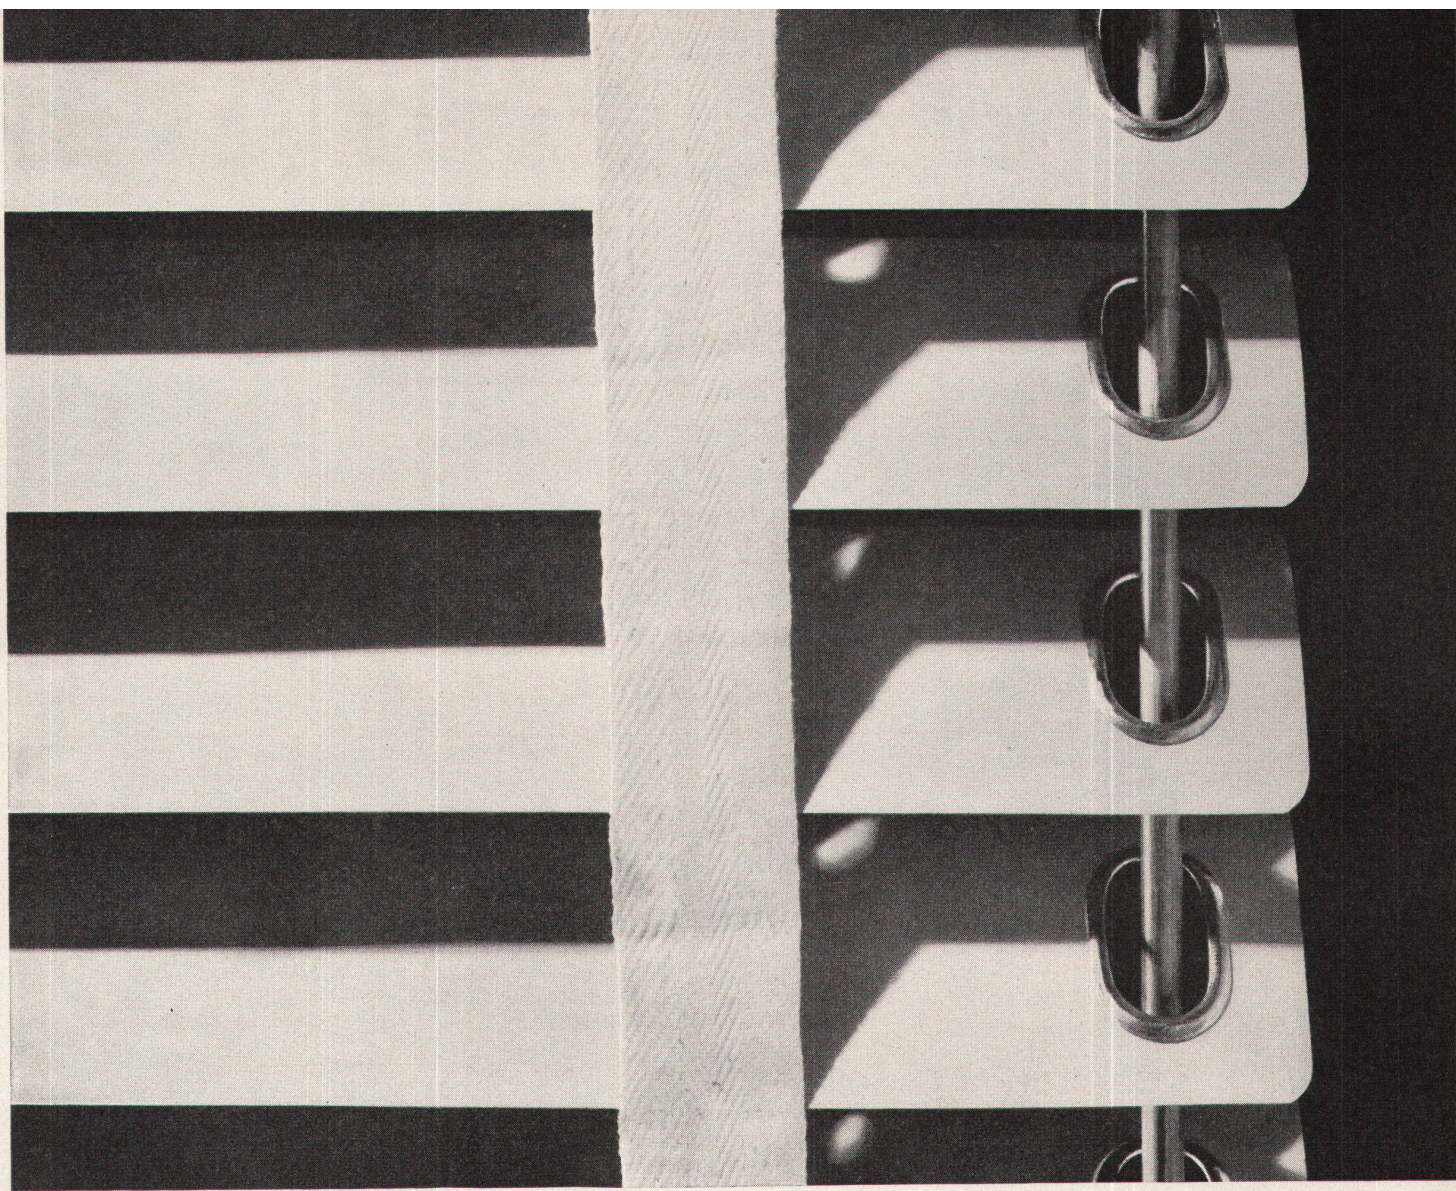

**INCA**

Der formschöne Waschtisch  
«MAYA» Nr. 4220/21

SWB-Auszeichnung  
«Die gute Form 1959»

**Kera-Werke AG. Laufenburg/AG**

ombrasol 

Ombrasol-Lamellenstoren für Aussen- oder für Innenmontage bieten Schutz gegen Sonne und Wärme, spenden blendfreies Licht. ● Aussen montierte Lamellenstoren rüsten wir beidseitig mit sturmsicherer Rundstab-