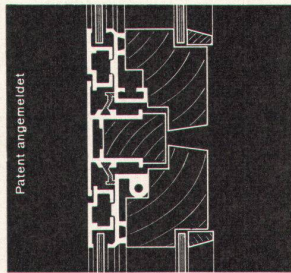

MÖBELSTOFFWEBEREI LANGENTHAL AG, Langenthal, Tel. (063) 229 86

Mit «LANGENTHAL»-Gobelins gediegenere Polstermöbel!

Fenster

Kiefer Zürich

Holzfenster

in unseren bewährten Normtypen sowie Spezialkonstruktionen jeglicher Art. Kiefer-Qualität, günstige Liefertermine
Einfach-, Doppel- oder Isolierverglasung.

Fassadenkonstruktionen

Individuell nach Ihren Wünschen gestaltet oder kombiniert mit ALKIE-Fenster.

Holz-Aluminium-Fenster und Türen

Auf allen Fenstertypen anwendbar. Umlaufender Al-Rahmen mit Regenschutzschiene und spez. Zungendichtung. Äusseres Flügel-doppel in Aluminium, inneres Flügeldoppel in Holz. Ausgezeichnete Isolation.