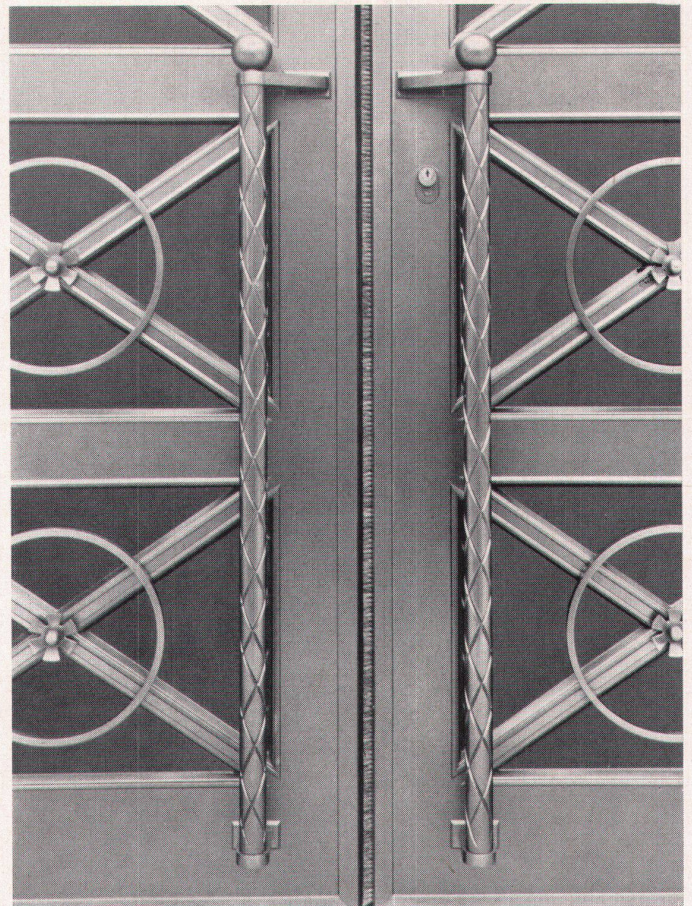

Detail aus dem Kirchen-Eingangsportal links oben.

Handgriff ganz in Aluminium, Griffpartie aus gerilltem Aluminiumrohr, mit allseits verdeckt verschraubten Konsolen im Türblatt fest arretiert. Flügelanschlag im Rahmen auf Gummidichtung, Flügelstoß mit Bürstendichtung.

Keller + Co AG Klingnau AG

Telephon (056) 5 11 77