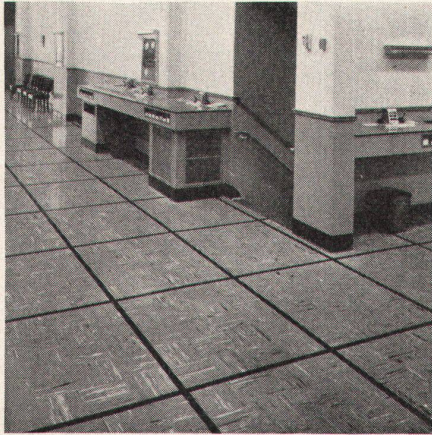

Durchgehende Farben erhöhen die Qualität

Die durchgehende Struktur der Farben ist ein besonderer Vorzug der KenFlex-Platten. Dieses Qualitätsmerkmal bürgt dafür, dass auch bei grösster

Beanspruchung keine Abnutzung sichtbar ist. Selbst bei minimaler Pflege sehen KenFlex-Böden nach Jahren immer noch wie neu aus; sie sind schmutzunempfindlich, abrieb- und kratzfest und ausserordentlich widerstandsfähig.

KenFlex kann überall und leicht in kürzester Zeit verlegt werden — auch auf nicht unterkellerte Böden. Mit der erstaunlich reichhaltigen Farbauswahl und den

wirkungsvollen Dessins in Marmor, Corktone und Carnival geben KenFlex-Platten jedem Raum das besondere Gepräge. Wer deshalb wirtschaftliche — also dauerhafte und leicht zu unterhaltende Böden sucht, die auch schön wirken, ist mit KenFlex gut beraten. KenFlex ist — zusammen mit KenRoyal und KenTile — der meistverlegte Plastikbodenbelag der Welt.