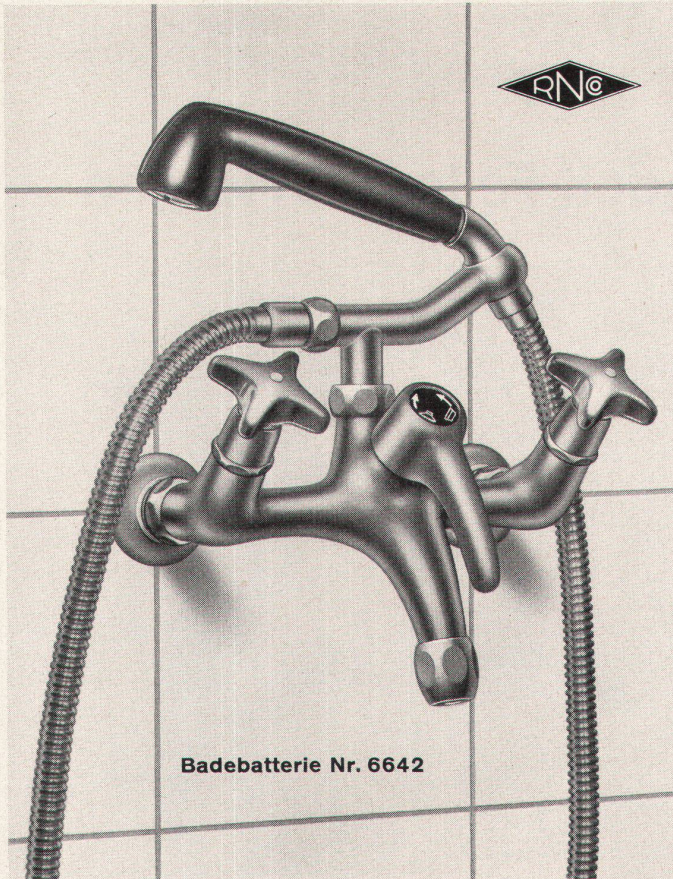

Badebatterie Nr. 6642

Für die Einrichtung von Badezimmern

Die NUSSBAUM-Badebatterie Nr. 6642 imponiert durch die schwere und zugleich formschöne Ausführung. Sie ist ausgerüstet mit einfach konstruierten und zuverlässig funktionierenden O-Ring-Oberteilen. Die Batterie ist in den Baulängen 180 und 153 mm und auf Wunsch auch mit leicht exzentrischen Rac-cords lieferbar. Der neuartige Brausehalter Nr. 6851 mit 6-Kant-Führung gestattet das Fixieren der Handbrause in verschiedene Stellungen je nach Brause-zweck (zum Kopfwaschen, als Fußbrause usw.). Der Brausegriff aus schwarzem Kunststoff ist mit Sieb- oder Presto-Sportbrause versehen.