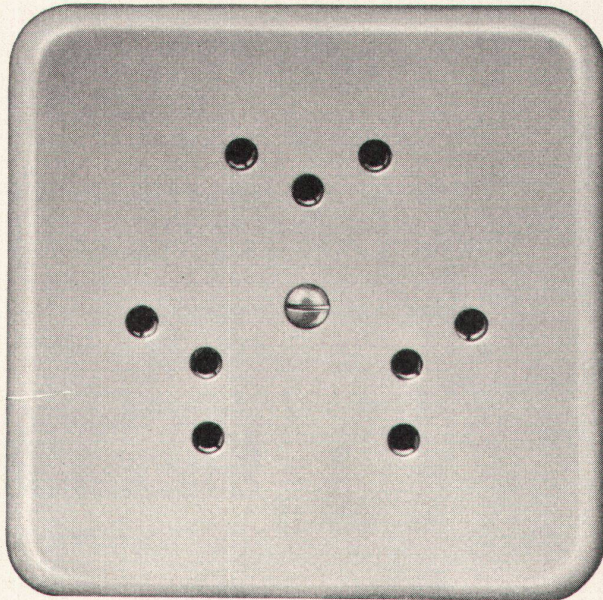

Grösse I Pmi = 86 x 86 mm

No. 76303 Pmi
Diese Steckdosen sind
mit Isolierpresstoff-
Abdeckplatten
Farbe 61 (crème-weiss) oder
62 (elfenbeinfarbig) lieferbar

Adolf Feller AG Horgen

Mehrfach-Steckdose mit
Schutzkontakt

2 P + E 10 A 250 V
Ausführung für 3 Stecker

Verschiedene unserer
Modelle wurden mit
der Anerkennungsurkunde
„Die gute Form“
ausgezeichnet.

MÖSSINGER SRV