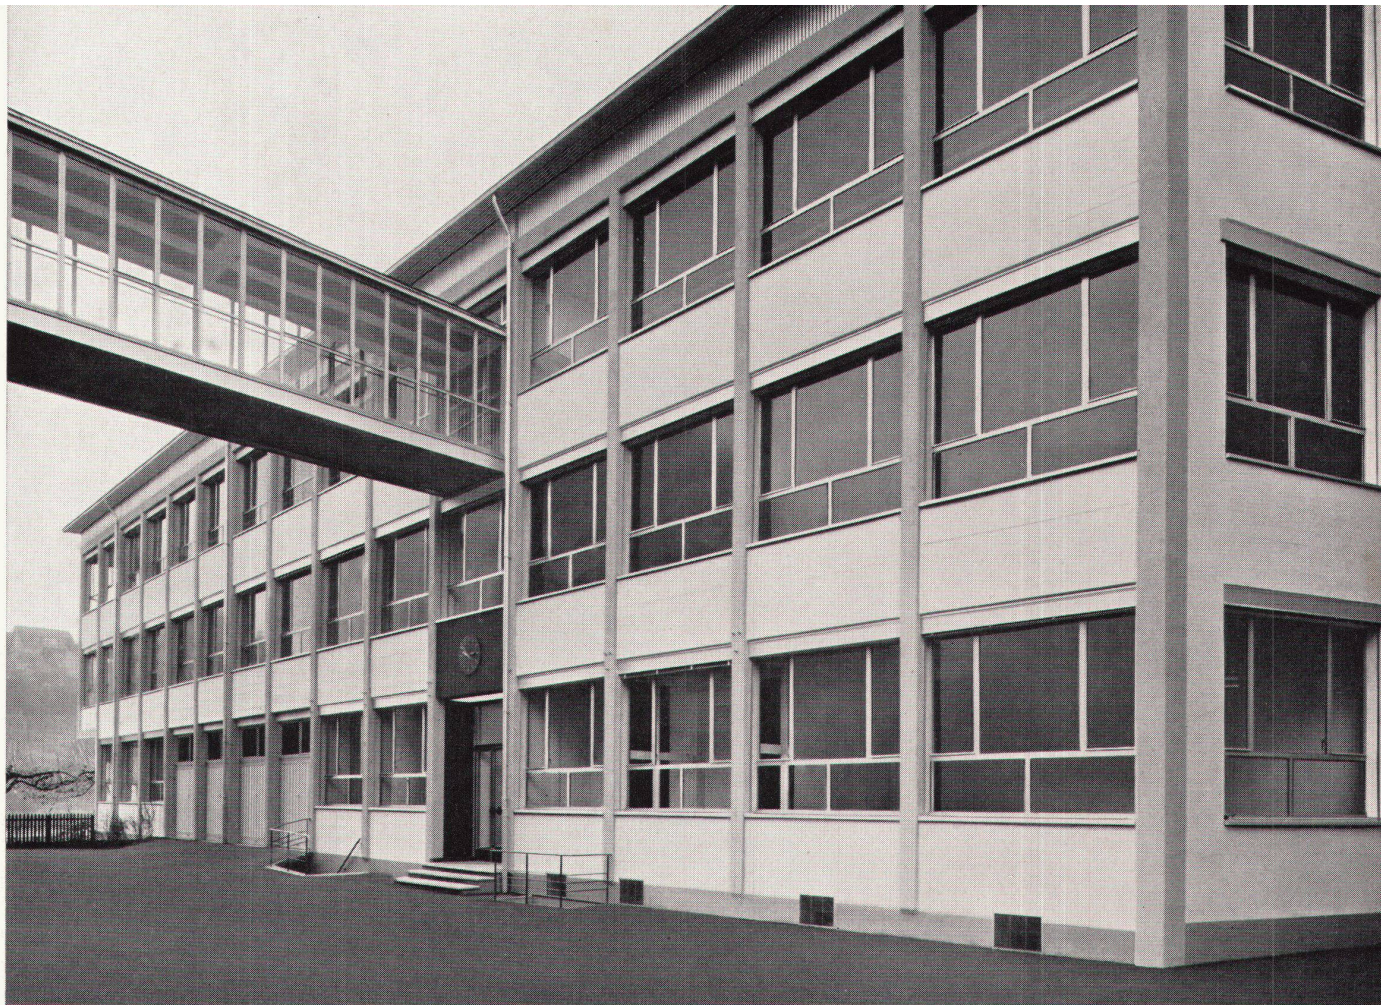

# OSKAR WOERTZ BASEL

Fabrik elektrotechn. Artikel Margarethenstr. 36-38 Tel. (061) 34 55 50

Uhrenfabrik mit Klimaanlage,  
Fenster in isolierter Leichtmetall-  
konstruktion ALSEC