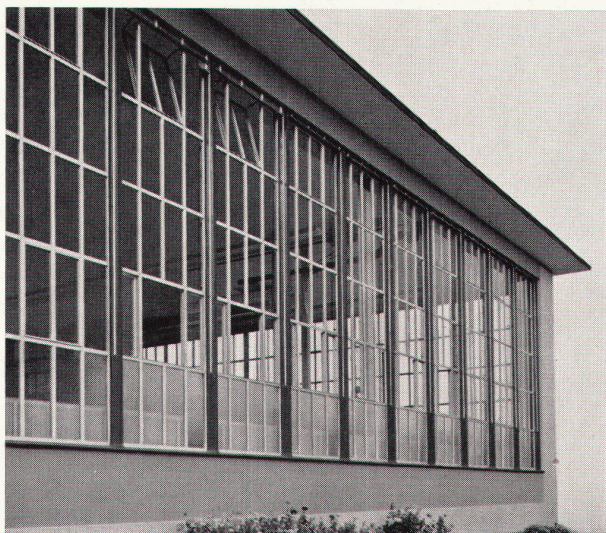

ALSEC-Leichtmetallprofile
K = 2,25 - 2,5
Isolierglas-Elemente K = 2,5 - 3,0