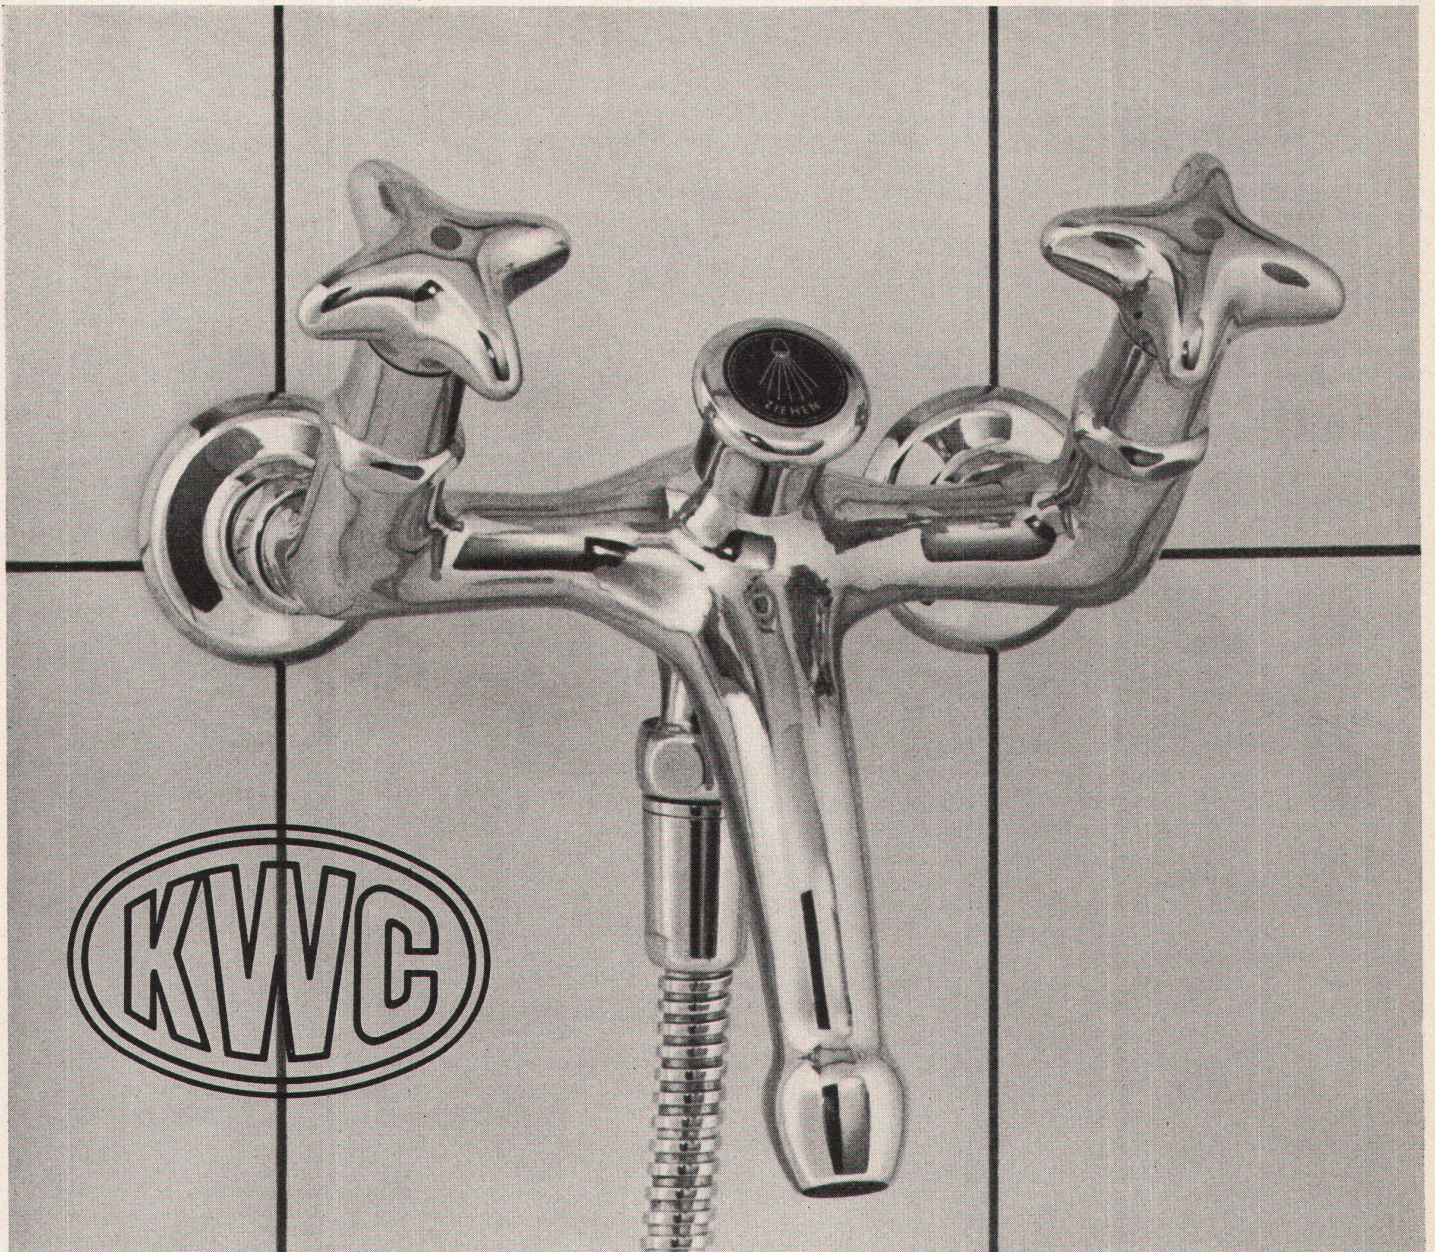

Download PDF: 13.10.2024

ETH-Bibliothek Zürich, E-Periodica, <https://www.e-periodica.ch>

Diese Batterie entspricht im Prinzip der beliebten Badebatterie Nr. 1720 Neo. An Stelle des Reiberumstellgriffes wurde sie jedoch mit einer Ventillumstellung mit O-Ring-Abdichtung ausgerüstet. Durch Herausziehen dieses Ventils kann vom Auslauf auf die Brause umgestellt werden. Der Duschenbogen wird nicht mehr benötigt – der Anschluß des Brauseschlauches erfolgt direkt am Batteriekörper. Diese Batterie wird mit der Handbrause Nr. 7702 mit festem Halter, auf Wunsch mit Kugelgelenkhalter Nr. 7759 geliefert.