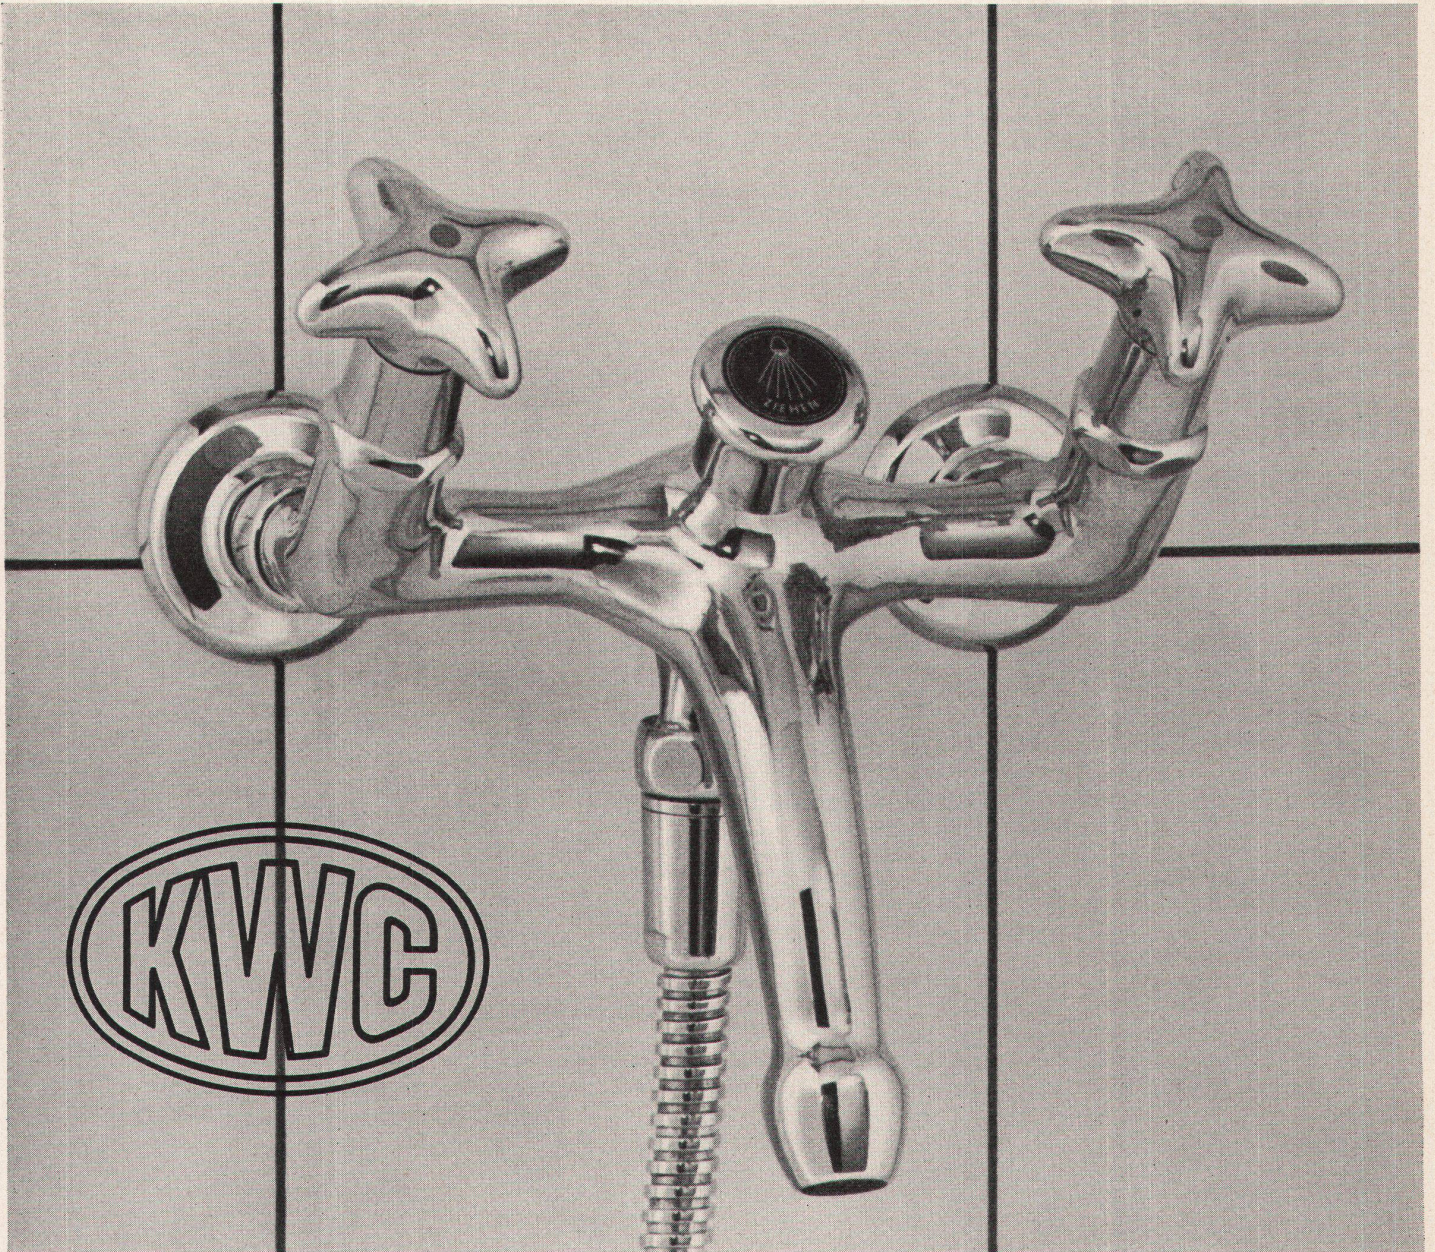

Download PDF: 22.11.2024

ETH-Bibliothek Zürich, E-Periodica, <https://www.e-periodica.ch>

Diese Batterie entspricht im Prinzip der beliebten Badebatterie Nr. 1720 Neo. An Stelle des Reiberumstellgriffes wurde sie jedoch mit einer Ventilumstellung mit O-Ring-Abdichtung ausgerüstet. Durch Herausziehen dieses Ventils kann vom Auslauf auf die Brause umgestellt werden. Der Duschenbogen wird nicht mehr benötigt – der Anschluß des Brauseschlauches erfolgt direkt am Batteriekörper. Diese Batterie wird mit der Handbrause Nr. 7702 mit festem Halter, auf Wunsch mit Kugelgelenkhalter Nr. 7759 geliefert.