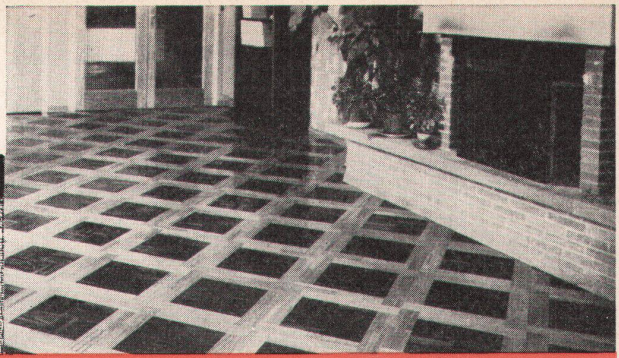

ALFONS BILAND BSR

Holz — das idealste Bauelement für Böden

Mehr denn je beherrschen Beton und Stahl die modernen Bauten. Umso grösser ist der Wunsch des Menschen nach einem behaglichen Interieur, das ihm ein Stück Natur näher bringt. Unter den vielen Bauelementen ist nun eines in seiner Anwendung ideal geeignet diesen Wunsch zu erfüllen: das uralte, in Licht, Sonne und Wasser gereifte Holz. Seine vorzüglichen technischen Eigenschaften wie auch seine zeitlose Schönheit erklären die nahezu unbeschränkte Verwendbarkeit. Seine natürliche Beschaffenheit vermittelt das Gefühl des Behaglichen, Wohltuenden, Vertrauten. So ist für den Innenausbau Holz ein beliebtes Material, welches einen willkommenen Ausgleich schafft zu kalten, nüchternen Stoffen wie Beton und Glas. Holz ist ein Stück Natur und darf deshalb gerade im engsten Lebenskreis des Menschen nie fehlen. Nicht umsonst ist Parkett in allen Bauten ein sehr geschätzter und häufig verlegter Bodenbelag.

Parkett vereinigt eine Vielzahl wertvoller Eigenschaften: Seine natürliche Schönheit und Vielgestaltigkeit eröffnen ihm ein weites Anwendungsgebiet - Seine Wärme- und Isolationsfähigkeit machen es gerade in modernen Betonbauten unentbehrlich - Die Dauerhaftigkeit ist belegt durch Beispiele gut erhaltener Parkettböden alter Bauten - Parkett ist aber auch ein wirtschaftlicher Bodenbelag - Sehr geschätzt ist seine einfache Reinigung und leichte Pflege - Seine breite Preisbasis ermöglicht das Verlegen von kostbaren, exklusiven wie auch von sehr einfachen, preisgünstigen Qualitäten und Mustern.

Besser
und schöner
Bauen mit

Parkett