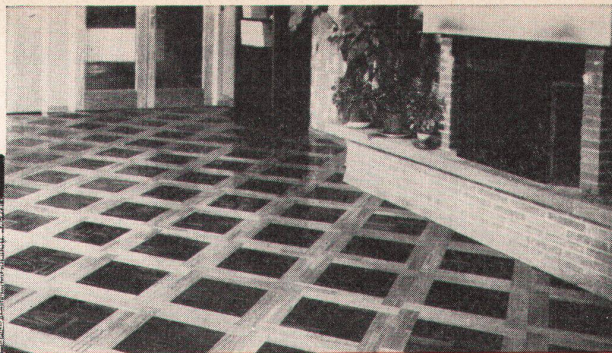

ALFONS BILAND BSR

Holz — das idealste Bauelement für Böden

Mehr denn je beherrschen Beton und Stahl die modernen Bauten. Umso grösser ist der Wunsch des Menschen nach einem behaglichen Interieur, das ihm ein Stück Natur näher bringt. Unter den vielen Bauelementen ist nun eines in seiner Anwendung ideal geeignet diesen Wunsch zu erfüllen: das uralte, in Licht, Sonne und Wasser gereifte Holz. Seine vorzüglichen technischen Eigenschaften wie auch seine zeitlose Schönheit erklären die nahezu unbeschränkte Verwendbarkeit. Seine natürliche Beschaffenheit vermittelt das Gefühl des Behaglichen, Wohltuenden, Vertrauten. So ist für den Innenausbau Holz ein beliebtes Material, welches einen willkommenen Ausgleich schafft zu kalten, nüchternen Stoffen wie Beton und Glas. Holz ist ein Stück Natur und darf deshalb gerade im engsten Lebenskreis des Menschen nie fehlen. Nicht umsonst ist Parkett in allen Bauten ein sehr geschätzter und häufig verlegter Bodenbelag.

Parkett vereinigt eine Vielzahl wertvoller Eigenschaften: Seine natürliche Schönheit und Vielgestaltigkeit eröffnen ihm ein weites Anwendungsgebiet - Seine Wärme- und Isolationsfähigkeit machen es gerade in modernen Betonbauten unentbehrlich - Die Dauerhaftigkeit ist belegt durch Beispiele gut erhaltener Parkettböden alter Bauten - Parkett ist aber auch ein wirtschaftlicher Bodenbelag - Sehr geschätzt ist seine einfache Reinigung und leichte Pflege - Seine breite Preisbasis ermöglicht das Verlegen von kostbaren, exklusiven wie auch von sehr einfachen, preisgünstigen Qualitäten und Mustern.

**Besser
und schöner
Bauen mit**

Parkett