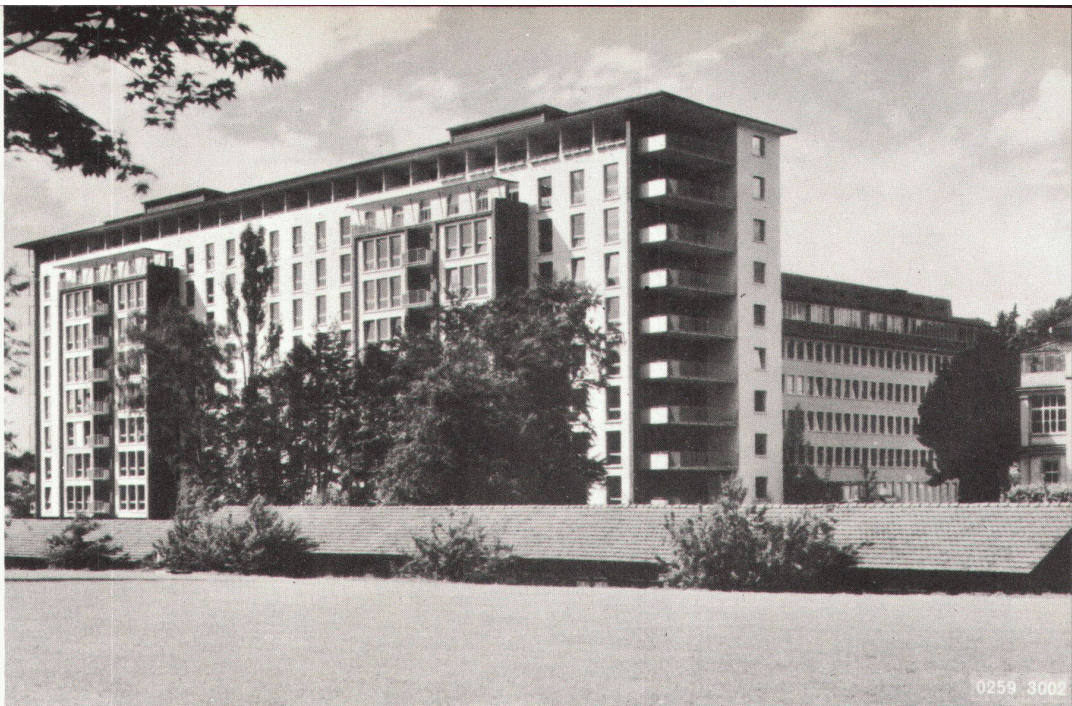

0259.3002

Kantonsspital Winterthur;
Gebrüder Sulzer lieferten einen
namhaften Beitrag an die wärme-
und lufttechnischen Einrichtungen