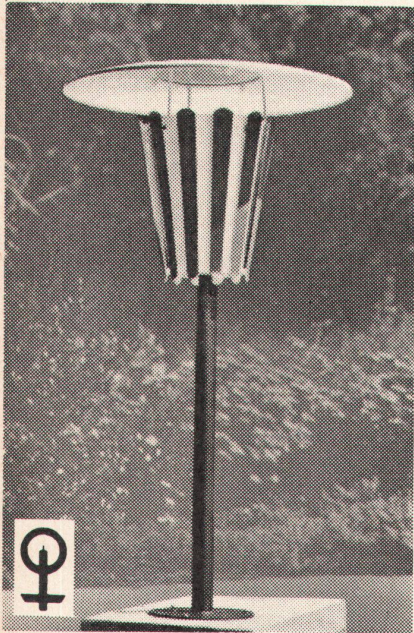

BERN, Federweg 22, Tel. (031) 9 48 33 / 34

Garten-Kandelaber

Plosten-Laternen

Verlangen Sie unsere Kollektion

PAUL EBERTH AG
Zürich, Bärengasse 25
Tel. (051) 25 67 43

«CANTEX» gepreßte Schilfrohrplatten

ein hervorragendes Isoliermaterial