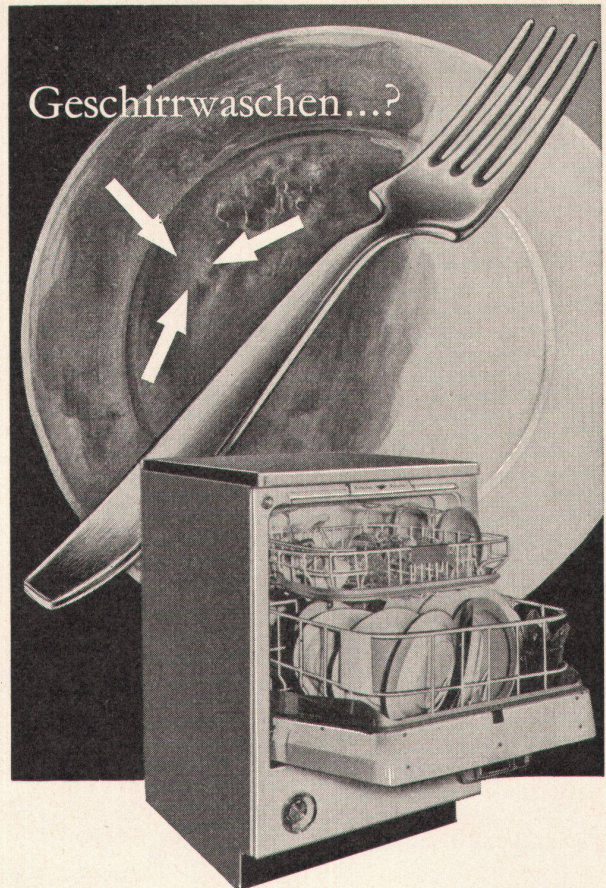

Der Geschirrwaschautomat **HOTPOINT** übernimmt die zeitraubende und oft lästige Arbeit des Geschirrwashens und -trocknens.

HOTPOINT – die erste Geschirrwaschmaschine mit Bedienung von vorn und automatischer Spülwasserentspannung durch «Rinse-dry» – verhindert die Bildung von Kalkflecken auf Geschirr und Gläsern.

Dieser praktische Küchenhelfer wäscht, spült und trocknet in 6 Arbeitsgängen 24 grosse Teller, 18 Tassen mit Unterteller oder 40 Gläser, sowie Besteck und Platten. In 3 Typen lieferbar: Einbau, freistehend, fahrbar.

- ↓ Küchenabfallverteiler
- ↓ Bügelmaschinen
- ↓ Wäschetrockner
- ↓ Air-Conditioner
- ↓ Geschirrwash-Automaten
- ↓ Kühltruhen
- ↓ Kühlschränke fahrbar

Hier hilft **Hotpoint**

Vom Wetter unabhängig – auch ohne sonnigen Aufhängeplatz – kann die Wäsche im **HOTPOINT**-Deluxe-Wäschetrockner staubfrei und hygienisch, geschützt vor verunreinigter Luft, getrocknet werden.

Beachten Sie bitte unser reichhaltiges Verkaufsprogramm und verlangen Sie Prospekte.

Generalvertretung und Service

IREMA AG.

Basel Bäumleingasse 16 Tel. (061) 23 52 76

Filiale Zürich:

Beethovenstraße 18 Tel. (051) 27 55 22

Filiale Genf:

Avenue du Mail 6 Tel. (022) 26 02 77