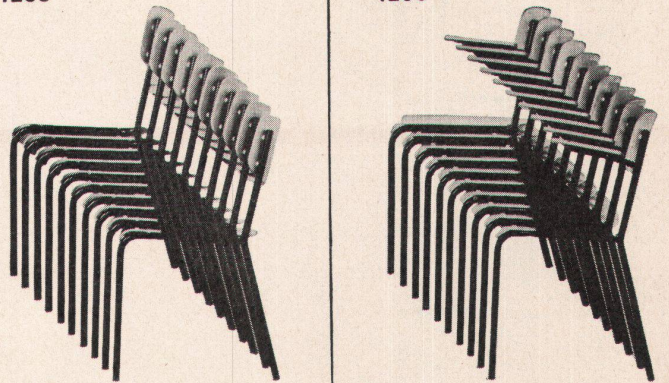

Die modernen,
formschönen und
bequemen Embru-Stühle
für Konferenzsäle,
Gemeindesäle,
Versammlungsräume
aller Art, zeichnen sich
aus durch grösste Solidität
und zeitlose Eleganz.

embru

Embru-Werke, Rüti ZH
Telefon 055 4 48 44