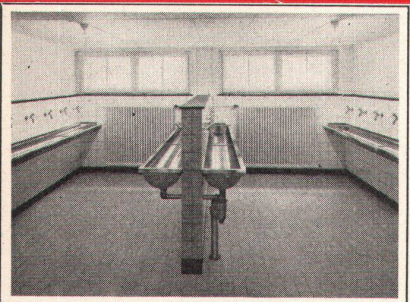

PUBLICO-
Waschtische und
Ausgußbecken

BELINOX-
Waschrinnen-
anlagen

Aus unserem Fabrikationsprogramm

BelinoX

Der Architekt trägt die gesamte Verantwortung

der Bauherrschaft gegenüber. Bei der Kucheneinrichtung entscheiden die Qualität, fachmännische Ausführung und reelle Kalkulation über den Wert der Anlage, die ihren Zweck für die Dauer erfüllen muß. Für die

BELINOX-Einbauküchen und -Blockkombinationen

werden nur hochwertige Qualitäts-Einbauapparate mit den neuesten technischen Vorzügen verwendet, die ein einwandfreies Funktionieren gewährleisten. BELINOX-Kombinationen werden in Serienausführung mit Metall- oder Holzschränken und in Spezialanfertigung geliefert und sind mit allen zweckdienlichen Einrichtungen versehen. Das zeitlos formschöne, rund-ovale und vollkommen freie Becken zeichnet die BELINOX-Kombinationen und -Spültische besonders aus.

Der neue BELINOX-Hauptkatalog und unsere Küchen-Spezialprospekte

zeigen Ihnen viele praktische Beispiele neuzeitlicher Küchengestaltung und Grundrisse und orientieren Sie gleichzeitig über unser umfangreiches Fabrikationsprogramm.

Unser spezieller Beratungsdienst

stellt Ihnen alle wissenswerten einschlägigen Unterlagen zur Verfügung und bedient Sie mit interessanten Vorschlägen.

Mit freundlicher Empfehlung

F. LOERTSCHER & CO., STETTEN/AG

Spezialfabrik für rostfreie Stahlwaren   Telefon 056 / 3 38 21

Planung und Lieferung moderner Einbauküchen

An der OLMA
Halle II, Stand Nr. 213

BELINOX – das perfekte Spülbecken

l'évier parfait BELINOX

Das perfekte Spülbecken
eine BELINOX-Kreation