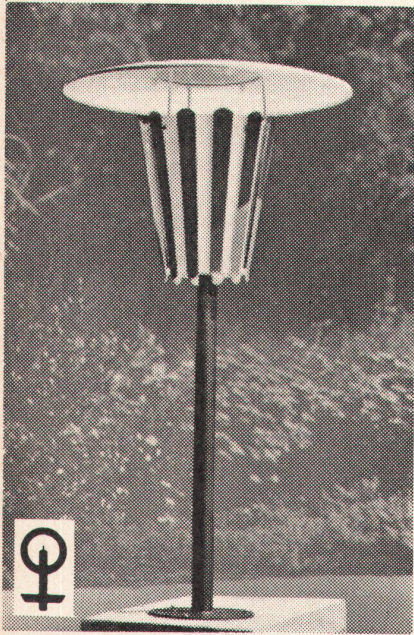

BERN, Federweg 22, Tel. (031) 9 48 33 / 34

Garten-Kandelaber

Plosten-Laternen

Verlangen Sie unsere Kollektion

PAUL EBERTH AG
Zürich, Bärengasse 25
Tel. (051) 25 67 43

«CANTEX» gepreßte Schilfrohrplatten

ein hervorragendes Isoliermaterial