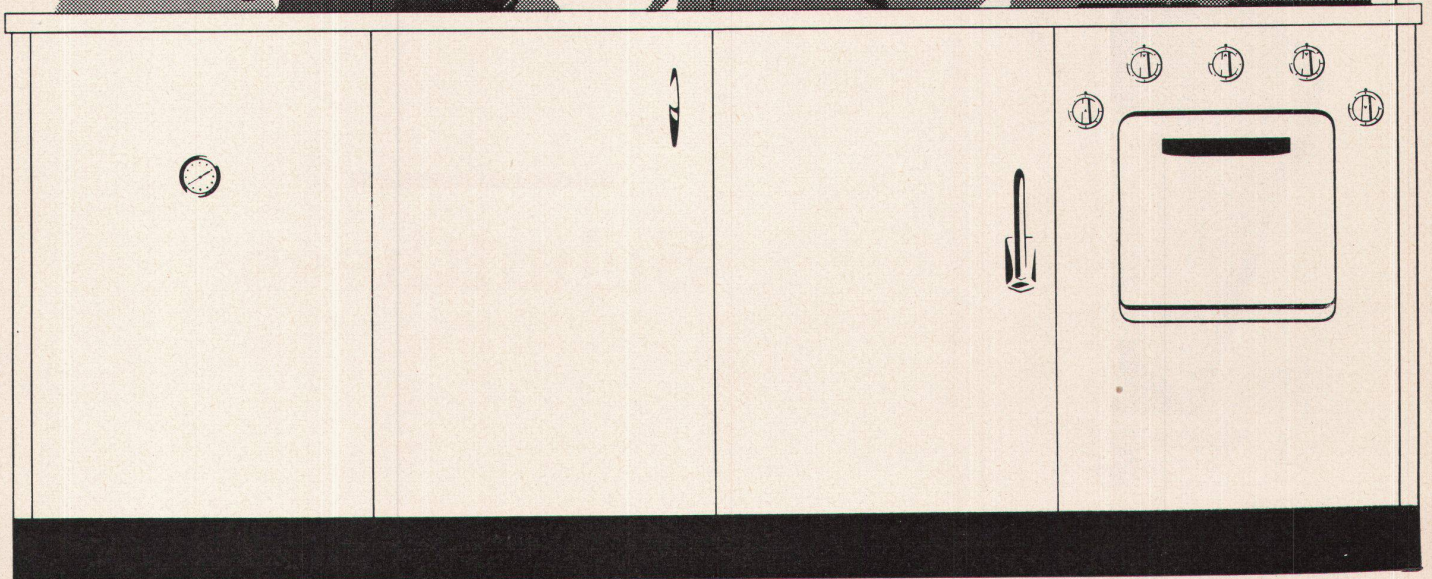

55

60

90

Norm-Elemente:

1 - 2 Spültröge, Boiler, Herd, Kühlschrank, Kübelfach, Rüstnische, 1/1 Schrank, 1/2 Schrank, Tüchltrockner, Pfannenschrank

therma

«Ich hatte freie Wahl —

und da wählte ich das Bessere: SCHULTHESS-6-SUPER, den Waschautomaten mit Lochkarten gesteuert.»