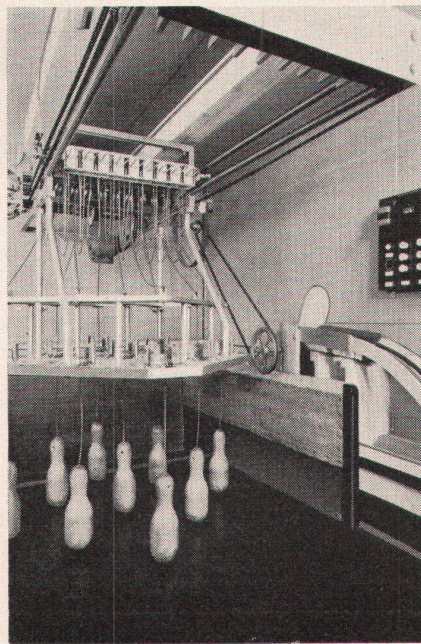

2

Die Kegelbahn

pavatex

nur Original-Pavatex bietet alle Pavatex-Vorteile

Pavatex AG.
Jenatschstrasse 4, Zürich 2/27
Telephon 051 / 23 76 76

Mitten im dichtest besiedelten Wohnquartier von Frauenfeld sollte an das Hotel Sonne eine vollautomatische Kegelbahn angebaut werden. Es war zu erwarten, dass die Anwohner gegen den entstehenden Lärm Einsprache erheben würden. Der Architekt, Herr Hartmann, von der Firma Gremlı & Hartmann, Frauenfeld, gelangte zur Abklärung des Problems der Lärmbekämpfung an die Pavatex AG. Nach eingehenden Besprechungen und Prüfung anderer Kegelbahnen, die mit Pavatex-Akustik-Platten verkleidet waren, entschloss sich Herr Hartmann, diese ebenfalls für Decken und Wände zu verwenden. Um eine maximale Schallabsorption zu erhalten, wurden alle Wände mit ge- lochten Pavatex-Akustik-Platten verkleidet. Für die Decke, die aus schall- und lichttechnischen Gründen shedd- artig angelegt wurde, kamen längsge- richtete, gerillte Pavatex-Akustik-Plat- ten zur Verwendung. Das ergab eine moderne, angenehm wirkende Raum- ausgestaltung. Im Automatenraum wur- den Decke, Wände und Abschluss mit Pavatex-Akustik-Platten ausgelegt. Die Wirkung war in ästhetischer und schall- technischer Hinsicht überzeugend.

ultrapas

die vollkommene Kunstharzplatte

Ultrapas — der Name sagt es — überschreitet das Mass bloss durchschnittlich zufriedenstellender Kunstharzplatten. Ultrapas, das Erzeugnis des bedeutendsten Kunststoffwerkes unseres Kontinents, ist widerstandsfähig gegen viele Chemikalien, Fruchtsäfte, Alkohol etc. Es ist weitgehend stoss- und kratzfest und lässt sich mit normalen Schreinerwerkzeugen leicht sägen, bohren und fräsen. Man begegnet Ultrapas in modernen Spitälern, Labors, Küchen, Ateliers, Verkaufsräumen und Büros.