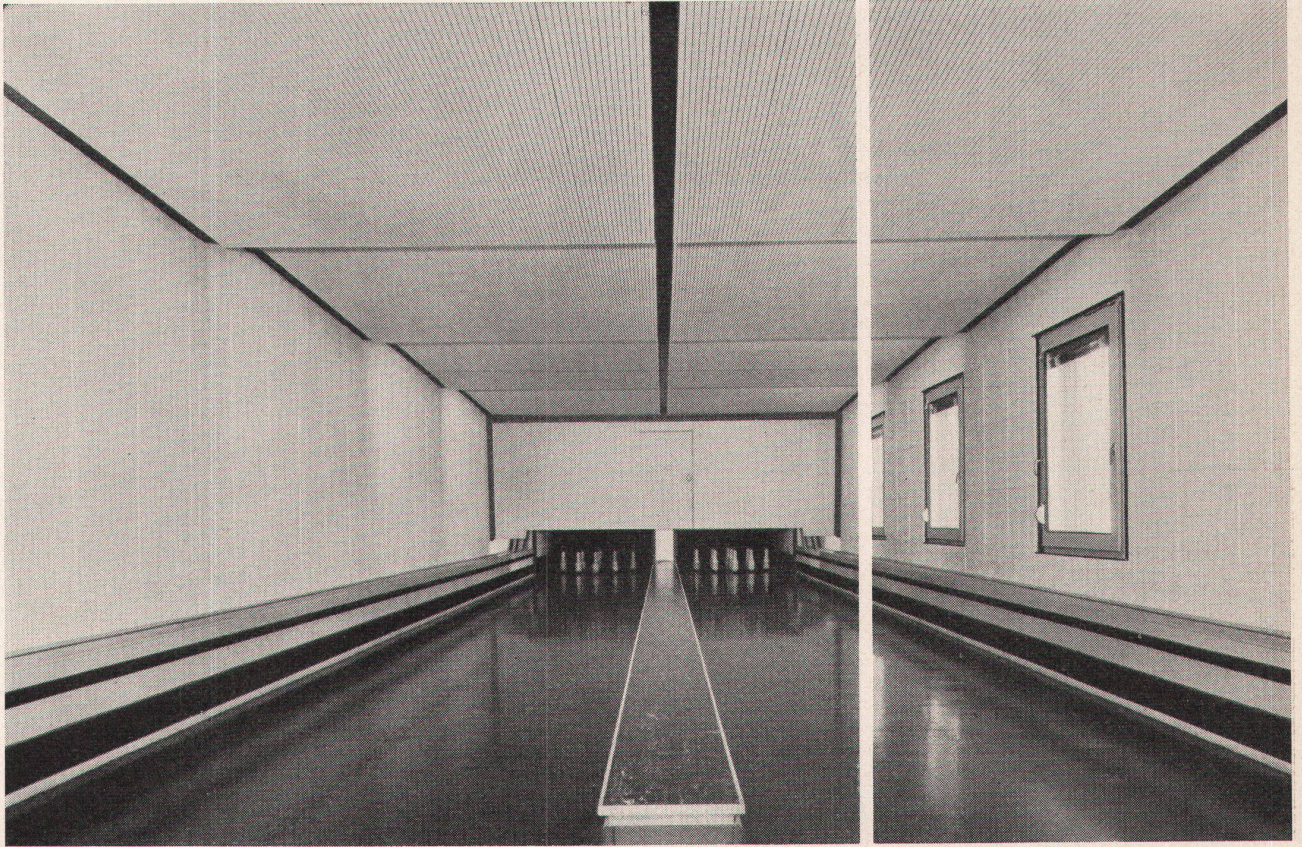

Der Besitzer des Hotels Sonne in Frauenfeld, Herr Nello Ceola-Wopfner, erklärt dazu: Fast täglich erhalte ich Komplimente über meine prima funktionierende und architektonisch schöne Kegelbahn. Dank Pavatex-Akustik-Platten hatte ich auch bis zum heutigen Tag nie die geringste Beanstandung wegen Lärm.

2

Die Kegelbahn

pavatex

nur Original-Pavatex bietet alle Pavatex-Vorteile

Pavatex AG.
Jenatschstrasse 4, Zürich 2/27
Telephon 051 / 23 76 76